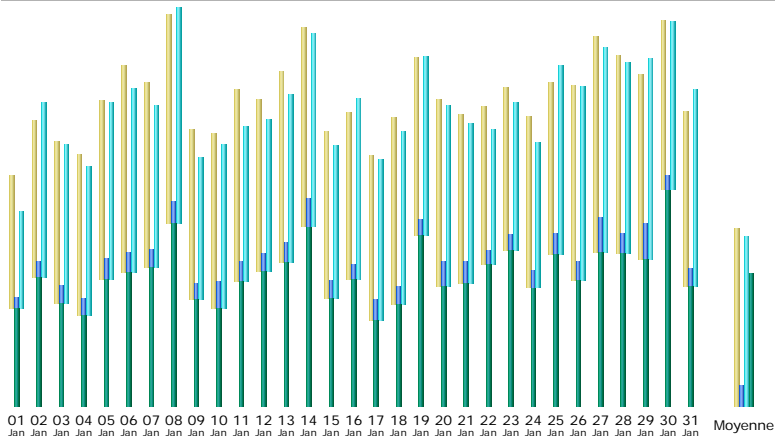

Dernière mise à jour: 01 Fév 2016 - 07:30

Période d'analyse:

Résumé

Période d'analyse	Mois Jan 2016				
Première visite	01 Jan 2016 - 00:11				
Dernière visite	31 Jan 2016 - 23:58				
	Visiteurs différents	Visites	Pages	Hits	Bande passante
Trafic 'vu' *	7 565	13 276 (1.75 visites/visiteur)	24 878 (1.87 Pages/Visite)	217 805 (16.4 Hits/Visite)	91.70 Go (7243.02 Ko/Visite)
Trafic 'non vu' *			93 403	184 841	37.20 Go

* Le trafic 'non vu' est le trafic généré par les robots, vers ou réponses HTTP avec code retour spécial.

Historique mensuel

Mois	Visiteurs différents	Visites	Pages	Hits	Bande passante
Jan 2016	7 565	13 276	24 878	217 805	91.70 Go
Fév 2016	91	105	169	1 430	984.08 Mo
Mar 2016	0	0	0	0	0
Avr 2016	0	0	0	0	0
Mai 2016	0	0	0	0	0
Juin 2016	0	0	0	0	0
Juil 2016	0	0	0	0	0
Aoû 2016	0	0	0	0	0
Sep 2016	0	0	0	0	0
Oct 2016	0	0	0	0	0
Nov 2016	0	0	0	0	0
Déc 2016	0	0	0	0	0
Total	7 656	13 381	25 047	219 235	92.66 Go

Jours du mois

Jour	Visites	Pages	Hits	Bande passante
01 Jan 2016	319	446	4 003	2.18 Go
02 Jan 2016	375	602	7 245	2.87 Go
03 Jan 2016	390	715	6 574	2.29 Go
04 Jan 2016	389	673	6 175	2.01 Go
05 Jan 2016	430	871	7 336	2.82 Go
06 Jan 2016	497	836	7 611	2.99 Go
07 Jan 2016	446	703	6 728	3.09 Go
08 Jan 2016	502	879	8 943	4.09 Go
09 Jan 2016	411	693	5 894	2.37 Go
10 Jan 2016	420	1 090	6 800	2.19 Go
11 Jan 2016	464	795	6 419	2.77 Go
12 Jan 2016	415	723	6 279	3.03 Go
13 Jan 2016	460	811	6 998	3.20 Go
14 Jan 2016	479	1 161	8 023	4.01 Go
15 Jan 2016	402	701	6 337	2.40 Go
16 Jan 2016	403	633	7 512	2.83 Go
17 Jan 2016	397	814	6 700	1.92 Go
18 Jan 2016	452	711	7 174	2.27 Go
19 Jan 2016	428	619	7 442	3.83 Go
20 Jan 2016	451	1 018	7 535	2.66 Go
21 Jan 2016	404	867	6 614	2.75 Go
22 Jan 2016	378	538	5 585	3.16 Go