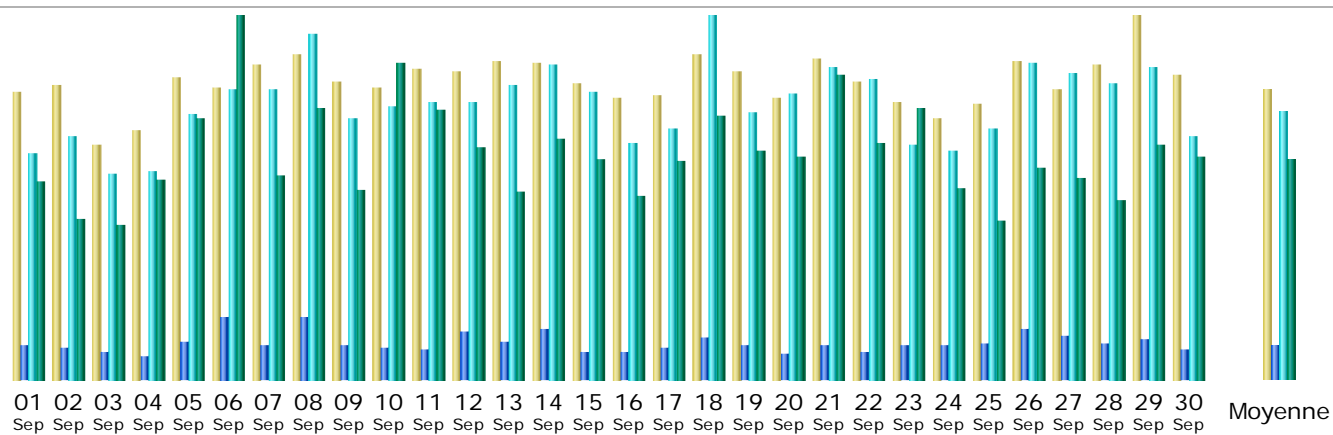

Dernière mise à jour: 21 Oct 2016 - 08:49

Période d'analyse:

Sep

2016

OK

Résumé

Période d'analyse	Mois Sep 2016				
Première visite	01 Sep 2016 - 00:11				
Dernière visite	30 Sep 2016 - 23:58				
	Visiteurs différents	Visites	Pages	Hits	Bande passante
Trafic 'vu' *	7 498	13 499 (1.8 visites/visiteur)	24 824 (1.83 Pages/Visite)	197 072 (14.59 Hits/Visite)	95.73 Go (7435.84 Ko/Visite)
Trafic 'non vu' *			72 891	124 767	21.91 Go

* Le trafic 'non vu' est le trafic généré par les robots, vers ou réponses HTTP avec code retour spécial.

Historique mensuel

Mois	Visiteurs différents	Visites	Pages	Hits	Bande passante
Jan 2016	7 565	13 276	24 878	217 805	91.70 Go
Fév 2016	7 551	13 096	28 283	233 760	99.30 Go
Mar 2016	7 849	13 401	24 482	244 127	119.98 Go
Avr 2016	7 478	12 446	21 330	205 165	103.08 Go
Mai 2016	7 324	12 624	20 687	212 262	108.02 Go
Juin 2016	6 183	11 116	18 832	174 894	112.34 Go
Juil 2016	5 499	10 625	21 181	163 098	109.91 Go
Oct 2016	7 498	13 499	24 824	197 072	95.73 Go
Nov 2016					
Déc 2016					

Aoû 2016	7 938	13 519	24 415	174 164	86.22 Go
Sep 2016	7 498	13 499	24 824	197 072	95.73 Go
Oct 2016	5 726	10 003	16 754	143 684	66.75 Go
Nov 2016	0	0	0	0	0
Déc 2016	0	0	0	0	0
Total	70 611	123 605	225 666	1 966 031	993.02 Go

Jours du mois

Jour	Visites	Pages	Hits	Bande passante
01 Sep 2016	434	759	5 378	2.77 Go
02 Sep 2016	442	731	5 791	2.27 Go
03 Sep 2016	354	596	4 886	2.18 Go
04 Sep 2016	375	504	4 942	2.80 Go
05 Sep 2016	456	873	6 326	3.68 Go
06 Sep 2016	441	1 465	6 925	5.23 Go
07 Sep 2016	473	784	6 923	2.87 Go
08 Sep 2016	491	1 453	8 235	3.83 Go
09 Sep 2016	448	755	6 218	2.67 Go
10 Sep 2016	441	728	6 536	4.45 Go
11 Sep 2016	468	642	6 609	3.80 Go
12 Sep 2016	464	1 097	6 631	3.28 Go
13 Sep 2016	482	843	7 021	2.64 Go
14 Sep 2016	477	1 138	7 504	3.39 Go
15 Sep 2016	447	625	6 855	3.10 Go