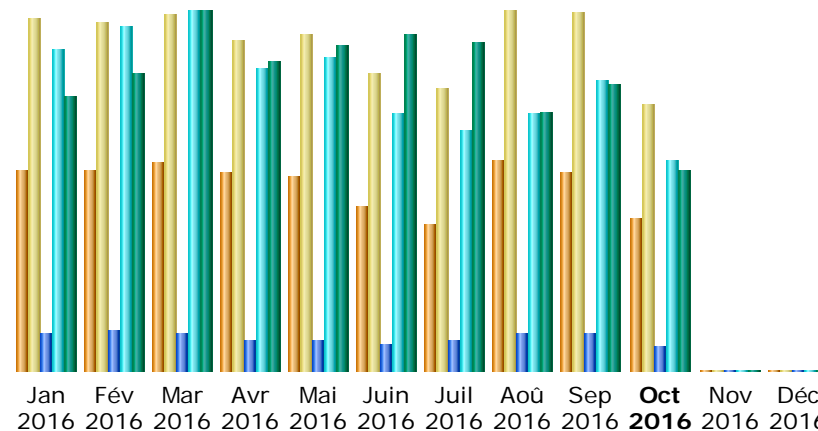

Dernière mise à jour: 21 Oct 2016 - 08:49

Période d'analyse:

Sep

2016

OK

Résumé

Période d'analyse	Mois Sep 2016				
Première visite	01 Sep 2016 - 00:11				
Dernière visite	30 Sep 2016 - 23:58				
	Visiteurs différents	Visites	Pages	Hits	Bande passante
Trafic 'vu' *	7 498	13 499 (1.8 visites/visiteur)	24 824 (1.83 Pages/Visite)	197 072 (14.59 Hits/Visite)	95.73 Go (7435.84 Ko/Visite)
Trafic 'non vu' *			72 891	124 767	21.91 Go

* Le trafic 'non vu' est le trafic généré par les robots, vers ou réponses HTTP avec code retour spécial.

Historique mensuel

Mois	Visiteurs différents	Visites	Pages	Hits	Bande passante
Jan 2016	7 565	13 276	24 878	217 805	91.70 Go
Fév 2016	7 551	13 096	28 283	233 760	99.30 Go
Mar 2016	7 849	13 401	24 482	244 127	119.98 Go
Avr 2016	7 478	12 446	21 330	205 165	103.08 Go
Mai 2016	7 324	12 624	20 687	212 262	108.02 Go
Juin 2016	6 183	11 116	18 832	174 894	112.34 Go
Juil 2016	5 499	10 625	21 181	163 098	109.91 Go
Oct 2016	7 498	13 499	24 824	197 072	95.73 Go
Nov 2016					
Déc 2016					

Aoû 2016	7 938	13 519	24 415	174 164	86.22 Go
Sep 2016	7 498	13 499	24 824	197 072	95.73 Go
Oct 2016	5 726	10 003	16 754	143 684	66.75 Go
Nov 2016	0	0	0	0	0
Déc 2016	0	0	0	0	0
Total	70 611	123 605	225 666	1 966 031	993.02 Go

Jours du mois

Jour	Visites	Pages	Hits	Bande passante
01 Sep 2016	434	759	5 378	2.77 Go
02 Sep 2016	442	731	5 791	2.27 Go
03 Sep 2016	354	596	4 886	2.18 Go
04 Sep 2016	375	504	4 942	2.80 Go
05 Sep 2016	456	873	6 326	3.68 Go
06 Sep 2016	441	1 465	6 925	5.23 Go
07 Sep 2016	473	784	6 923	2.87 Go
08 Sep 2016	491	1 453	8 235	3.83 Go
09 Sep 2016	448	755	6 218	2.67 Go
10 Sep 2016	441	728	6 536	4.45 Go
11 Sep 2016	468	642	6 609	3.80 Go
12 Sep 2016	464	1 097	6 631	3.28 Go
13 Sep 2016	482	843	7 021	2.64 Go
14 Sep 2016	477	1 138	7 504	3.39 Go
15 Sep 2016	447	625	6 855	3.10 Go