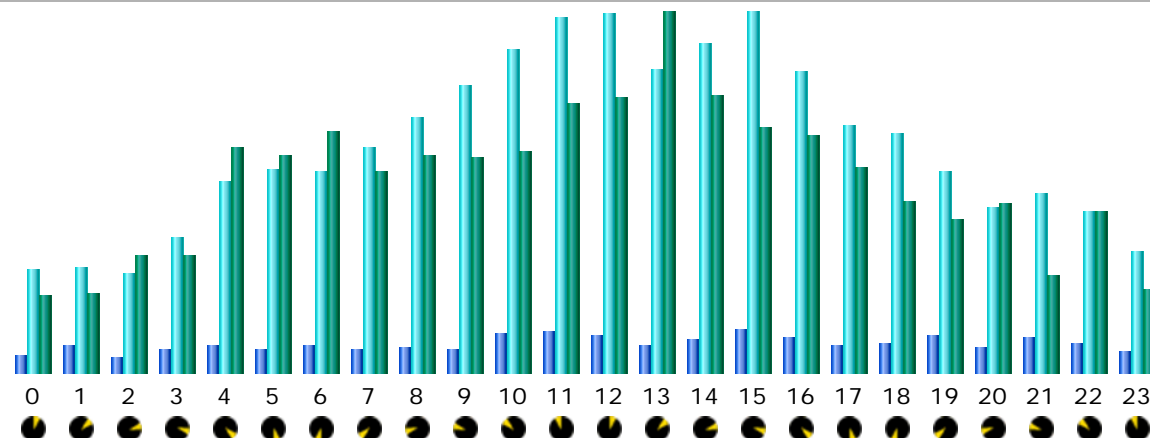

Sam	700	5 706	3.10 Go
Dim	727	6 589	3.13 Go

Heures

Heures	Pages	Hits	Bande passante	Heures	Pages	Hits	Bande passante
00	645	3 707	1.61 Go	12	1 350	13 006	5.70 Go
01	944	3 791	1.63 Go	13	972	10 972	7.44 Go
02	522	3 599	2.40 Go	14	1 218	11 932	5.71 Go
03	798	4 882	2.43 Go	15	1 536	13 020	5.06 Go
04	981	6 913	4.63 Go	16	1 252	10 913	4.92 Go
05	853	7 360	4.48 Go	17	956	8 899	4.22 Go
06	998	7 259	4.99 Go	18	1 076	8 654	3.53 Go
07	814	8 145	4.17 Go	19	1 302	7 299	3.17 Go
08	901	9 229	4.50 Go	20	897	5 961	3.51 Go
09	853	10 386	4.46 Go	21	1 249	6 450	2.00 Go
10	1 411	11 703	4.58 Go	22	1 053	5 789	3.32 Go
11	1 515	12 818	5.55 Go	23	728	4 385	1.71 Go

Locales (Top 25) - [Liste complète](#)

Locales		Pages	Hits	Bande passante	
United States	us	6 334	21 191	7.52 Go