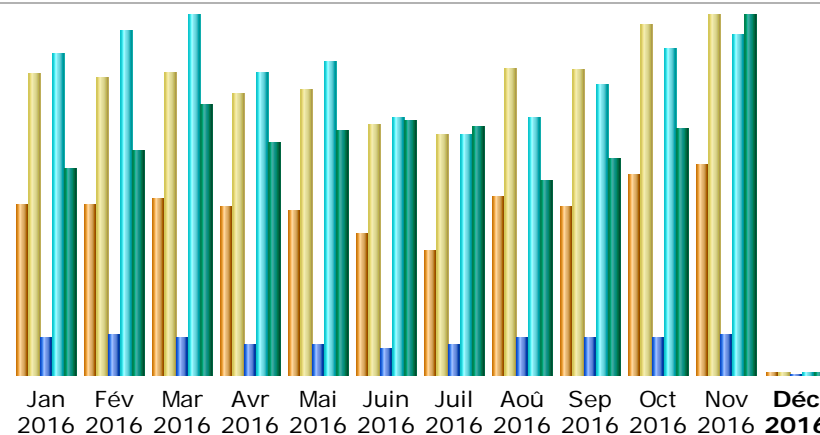

Dernière mise à jour: 01 Déc 2016 - 07:33

Période d'analyse:

Nov

2016

OK

Résumé

Période d'analyse	Mois Nov 2016				
Première visite	01 Nov 2016 - 00:05				
Dernière visite	30 Nov 2016 - 23:51				
	Visiteurs différents	Visites	Pages	Hits	Bande passante
Trafic 'vu' *	9 291	15 893 (1.71 visites/visiteur)	27 221 (1.71 Pages/Visite)	231 622 (14.57 Hits/Visite)	159.01 Go (10491.03 Ko/Visite)
Trafic 'non vu' *			77 898	137 586	20.87 Go

* Le trafic 'non vu' est le trafic généré par les robots, vers ou réponses HTTP avec code retour spécial.

Historique mensuel

Mois	Visiteurs différents	Visites	Pages	Hits	Bande passante
Jan 2016	7 565	13 276	24 878	217 805	91.70 Go
Fév 2016	7 551	13 096	28 283	233 760	99.30 Go
Mar 2016	7 849	13 401	24 482	244 127	119.98 Go
Avr 2016	7 478	12 446	21 330	205 165	103.08 Go
Mai 2016	7 324	12 624	20 687	212 262	108.02 Go
Juin 2016	6 183	11 116	18 832	174 894	112.34 Go
Juil 2016	5 499	10 625	21 181	163 098	109.91 Go
Aoû 2016					
Sep 2016					
Oct 2016					
Nov 2016					
Déc 2016					

Aoû 2016	7 938	13 519	24 415	174 164	86.22 Go
Sep 2016	7 498	13 499	24 824	197 072	95.73 Go
Oct 2016	8 882	15 503	25 247	222 163	108.86 Go
Nov 2016	9 291	15 893	27 221	231 622	159.01 Go
Déc 2016	120	130	326	1 655	1.39 Go
Total	83 178	145 128	261 706	2 277 787	1195.53 Go

Jours du mois

Jour	Visites	Pages	Hits	Bande passante
01 Nov 2016	539	826	8 937	3.62 Go
02 Nov 2016	555	1 355	9 332	5.39 Go
03 Nov 2016	524	943	7 786	5.49 Go
04 Nov 2016	470	953	6 855	4.53 Go
05 Nov 2016	505	646	6 961	4.34 Go
06 Nov 2016	478	595	6 263	4.51 Go
07 Nov 2016	552	1 045	7 806	3.40 Go
08 Nov 2016	490	642	7 338	3.79 Go
09 Nov 2016	527	734	7 136	4.83 Go
10 Nov 2016	484	789	6 687	4.38 Go
11 Nov 2016	503	831	7 843	3.68 Go
12 Nov 2016	488	897	6 419	4.33 Go
13 Nov 2016	513	1 192	8 243	3.14 Go
14 Nov 2016	598	1 199	11 964	5.75 Go
15 Nov 2016	637	1 093	9 556	6.52 Go