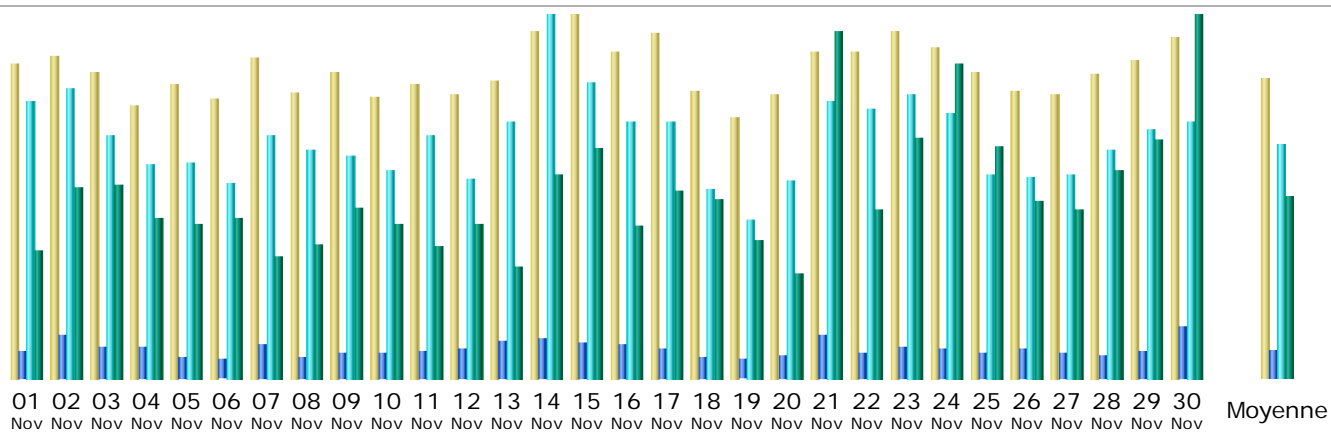

Dernière mise à jour: 01 Déc 2016 - 07:33

Période d'analyse:

Nov

2016

OK

Résumé

Période d'analyse	Mois Nov 2016				
Première visite	01 Nov 2016 - 00:05				
Dernière visite	30 Nov 2016 - 23:51				
	Visiteurs différents	Visites	Pages	Hits	Bande passante
Trafic 'vu' *	9 291	15 893 (1.71 visites/visiteur)	27 221 (1.71 Pages/Visite)	231 622 (14.57 Hits/Visite)	159.01 Go (10491.03 Ko/Visite)
Trafic 'non vu' *			77 898	137 586	20.87 Go

* Le trafic 'non vu' est le trafic généré par les robots, vers ou réponses HTTP avec code retour spécial.

Historique mensuel

Mois	Visiteurs différents	Visites	Pages	Hits	Bande passante
Jan 2016	7 565	13 276	24 878	217 805	91.70 Go
Fév 2016	7 551	13 096	28 283	233 760	99.30 Go
Mar 2016	7 849	13 401	24 482	244 127	119.98 Go
Avr 2016	7 478	12 446	21 330	205 165	103.08 Go
Mai 2016	7 324	12 624	20 687	212 262	108.02 Go
Juin 2016	6 183	11 116	18 832	174 894	112.34 Go
Juil 2016	5 499	10 625	21 181	163 098	109.91 Go
Aoû 2016					
Sep 2016					
Oct 2016					
Nov 2016					
Déc 2016					

Aoû 2016	7 938	13 519	24 415	174 164	86.22 Go
Sep 2016	7 498	13 499	24 824	197 072	95.73 Go
Oct 2016	8 882	15 503	25 247	222 163	108.86 Go
Nov 2016	9 291	15 893	27 221	231 622	159.01 Go
Déc 2016	120	130	326	1 655	1.39 Go
Total	83 178	145 128	261 706	2 277 787	1195.53 Go

Jours du mois

Jour	Visites	Pages	Hits	Bande passante
01 Nov 2016	539	826	8 937	3.62 Go
02 Nov 2016	555	1 355	9 332	5.39 Go
03 Nov 2016	524	943	7 786	5.49 Go
04 Nov 2016	470	953	6 855	4.53 Go
05 Nov 2016	505	646	6 961	4.34 Go
06 Nov 2016	478	595	6 263	4.51 Go
07 Nov 2016	552	1 045	7 806	3.40 Go
08 Nov 2016	490	642	7 338	3.79 Go
09 Nov 2016	527	734	7 136	4.83 Go
10 Nov 2016	484	789	6 687	4.38 Go
11 Nov 2016	503	831	7 843	3.68 Go
12 Nov 2016	488	897	6 419	4.33 Go
13 Nov 2016	513	1 192	8 243	3.14 Go
14 Nov 2016	598	1 199	11 964	5.75 Go
15 Nov 2016	637	1 093	9 556	6.52 Go