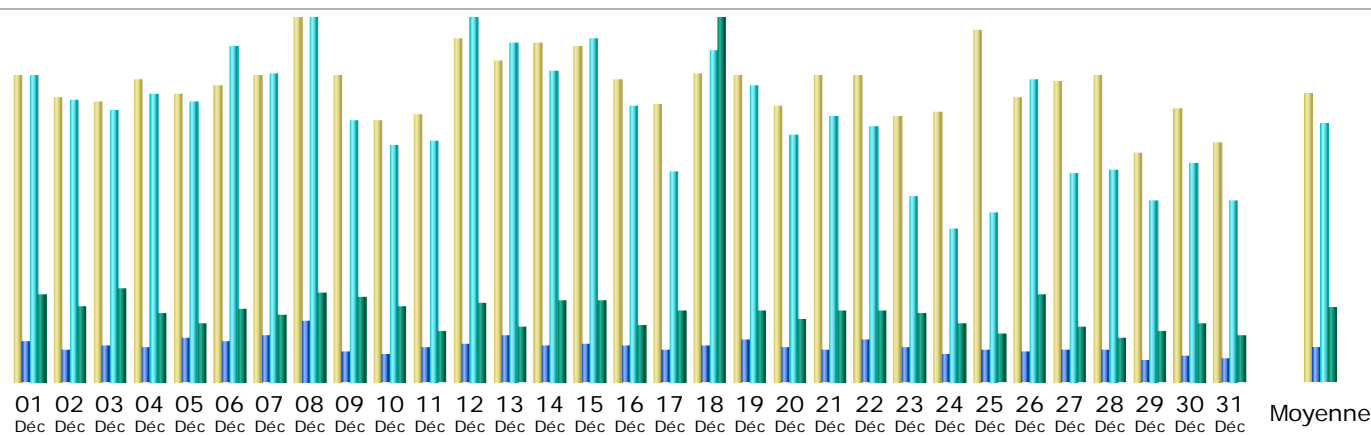

Dernière mise à jour: 02 Jan 2017 - 07:27

Période d'analyse:

Déc

2016

OK

Résumé

Période d'analyse	Mois Déc 2016				
Première visite	01 Déc 2016 - 00:01				
Dernière visite	31 Déc 2016 - 23:57				
	Visiteurs différents	Visites	Pages	Hits	Bande passante
Trafic 'vu' *	7 832	16 011 (2.04 visites/visiteur)	24 634 (1.53 Pages/Visite)	196 164 (12.25 Hits/Visite)	126.00 Go (8252 Ko/Visite)
Trafic 'non vu' *			87 695	148 118	20.72 Go

* Le trafic 'non vu' est le trafic généré par les robots, vers ou réponses HTTP avec code retour spécial.

Historique mensuel

Mois	Visiteurs différents	Visites	Pages	Hits	Bande passante
Jan 2016	7 565	13 276	24 878	217 805	91.70 Go
Fév 2016	7 551	13 096	28 283	233 760	99.30 Go
Mar 2016	7 849	13 401	24 482	244 127	119.98 Go
Avr 2016	7 478	12 446	21 330	205 165	103.08 Go
Mai 2016	7 324	12 624	20 687	212 262	108.02 Go
Juin 2016	6 183	11 116	18 832	174 894	112.34 Go
Juil 2016	5 499	10 625	21 181	163 098	109.91 Go

Aoû 2016	7 938	13 519	24 415	174 164	86.22 Go
Sep 2016	7 498	13 499	24 824	197 072	95.73 Go
Oct 2016	8 882	15 503	25 247	222 163	108.86 Go
Nov 2016	9 291	15 893	27 221	231 622	159.01 Go
Déc 2016	7 832	16 011	24 634	196 164	126.00 Go
Total	90 890	161 009	286 014	2 472 296	1320.14 Go

Jours du mois

Jour	Visites	Pages	Hits	Bande passante
01 Déc 2016	532	921	7 304	4.61 Go
02 Déc 2016	492	710	6 740	3.95 Go
03 Déc 2016	488	829	6 493	4.89 Go
04 Déc 2016	527	763	6 886	3.60 Go
05 Déc 2016	500	1 019	6 671	3.04 Go
06 Déc 2016	514	891	7 975	3.84 Go
07 Déc 2016	534	1 044	7 365	3.51 Go
08 Déc 2016	646	1 391	8 761	4.72 Go
09 Déc 2016	532	664	6 228	4.52 Go
10 Déc 2016	455	631	5 656	3.92 Go
11 Déc 2016	464	754	5 729	2.59 Go
12 Déc 2016	598	840	8 856	4.10 Go
13 Déc 2016	558	1 071	8 099	2.81 Go
14 Déc 2016	591	812	7 415	4.29 Go
15 Déc 2016	583	840	8 205	4.24 Go