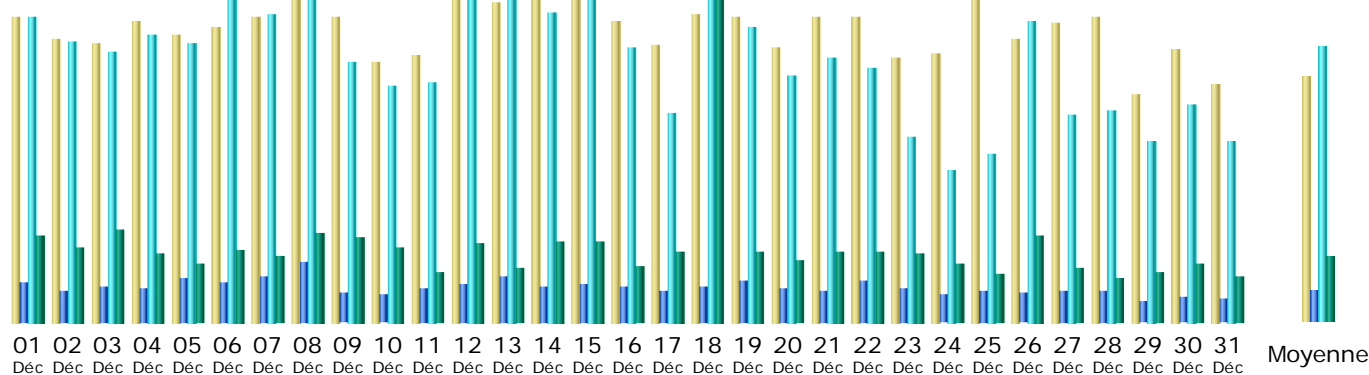

Dernière mise à jour: 02 Jan 2017 - 07:27

Période d'analyse:

- Année - 2016 OK

Résumé

Période d'analyse	Année 2016				
Première visite	01 Jan 2016 - 00:11				
Dernière visite	31 Déc 2016 - 23:57				
	Visiteurs différents	Visites	Pages	Hits	Bande passante
Trafic 'vu' *	<= 90 890 Valeur exacte indisponible en vue 'annuelle'	161 009 (1.77 visites/visiteur)	286 014 (1.77 Pages/Visite)	2 472 296 (15.35 Hits/Visite)	1320.14 Go (8597.47 Ko/Visite)
Trafic 'non vu' *			1 055 408	1 940 741	347.25 Go

* Le trafic 'non vu' est le trafic généré par les robots, vers ou réponses HTTP avec code retour spécial.

Historique mensuel

Mois	Visiteurs différents	Visites	Pages	Hits	Bande passante
Jan 2016	7 565	13 276	24 878	217 805	91.70 Go
Fév 2016	7 551	13 096	28 283	233 760	99.30 Go
Mar 2016	7 849	13 401	24 482	244 127	119.98 Go
Avr 2016	7 478	12 446	21 330	205 165	103.08 Go
Mai 2016	7 324	12 624	20 687	212 262	108.02 Go
Juin 2016	6 183	11 116	18 832	174 894	112.34 Go

Juil 2016	5 499	10 625	21 181	163 098	109.91 Go
Aoû 2016	7 938	13 519	24 415	174 164	86.22 Go
Sep 2016	7 498	13 499	24 824	197 072	95.73 Go
Oct 2016	8 882	15 503	25 247	222 163	108.86 Go
Nov 2016	9 291	15 893	27 221	231 622	159.01 Go
Déc 2016	7 832	16 011	24 634	196 164	126.00 Go
Total	90 890	161 009	286 014	2 472 296	1320.14 Go

Jours du mois

Jour	Visites	Pages	Hits	Bande passante
01 Déc 2016	532	921	7 304	4.61 Go
02 Déc 2016	492	710	6 740	3.95 Go
03 Déc 2016	488	829	6 493	4.89 Go
04 Déc 2016	527	763	6 886	3.60 Go
05 Déc 2016	500	1 019	6 671	3.04 Go
06 Déc 2016	514	891	7 975	3.84 Go
07 Déc 2016	534	1 044	7 365	3.51 Go
08 Déc 2016	646	1 391	8 761	4.72 Go
09 Déc 2016	532	664	6 228	4.52 Go
10 Déc 2016	455	631	5 656	3.92 Go
11 Déc 2016	464	754	5 729	2.59 Go
12 Déc 2016	598	840	8 856	4.10 Go
13 Déc 2016	558	1 071	8 099	2.81 Go
14 Déc 2016	591	812	7 415	4.29 Go