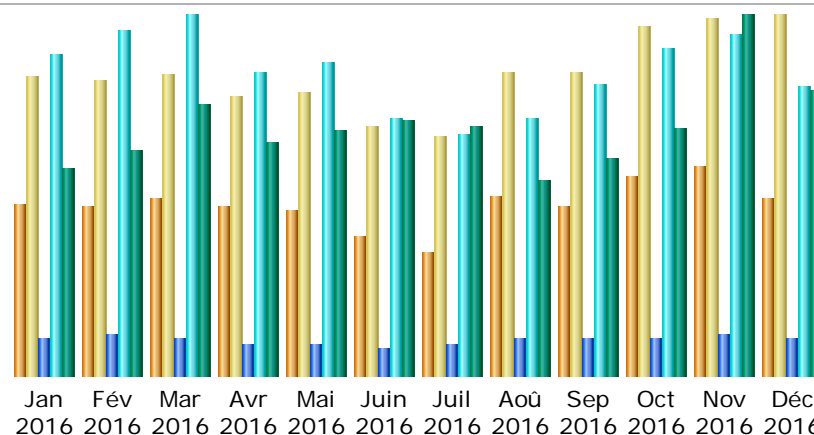

Dernière mise à jour: 02 Jan 2017 - 07:27

Période d'analyse:

- Année - 2016 OK

Résumé

Période d'analyse	Année 2016				
Première visite	01 Jan 2016 - 00:11				
Dernière visite	31 Déc 2016 - 23:57				
	Visiteurs différents	Visites	Pages	Hits	Bande passante
Trafic 'vu' *	<= 90 890 Valeur exacte indisponible en vue 'annuelle'	161 009 (1.77 visites/visiteur)	286 014 (1.77 Pages/Visite)	2 472 296 (15.35 Hits/Visite)	1320.14 Go (8597.47 Ko/Visite)
Trafic 'non vu' *			1 055 408	1 940 741	347.25 Go

* Le trafic 'non vu' est le trafic généré par les robots, vers ou réponses HTTP avec code retour spécial.

Historique mensuel

Mois	Visiteurs différents	Visites	Pages	Hits	Bande passante
Jan 2016	7 565	13 276	24 878	217 805	91.70 Go
Fév 2016	7 551	13 096	28 283	233 760	99.30 Go
Mar 2016	7 849	13 401	24 482	244 127	119.98 Go
Avr 2016	7 478	12 446	21 330	205 165	103.08 Go
Mai 2016	7 324	12 624	20 687	212 262	108.02 Go
Juin 2016	6 183	11 116	18 832	174 894	112.34 Go

Juil 2016	5 499	10 625	21 181	163 098	109.91 Go
Aoû 2016	7 938	13 519	24 415	174 164	86.22 Go
Sep 2016	7 498	13 499	24 824	197 072	95.73 Go
Oct 2016	8 882	15 503	25 247	222 163	108.86 Go
Nov 2016	9 291	15 893	27 221	231 622	159.01 Go
Déc 2016	7 832	16 011	24 634	196 164	126.00 Go
Total	90 890	161 009	286 014	2 472 296	1320.14 Go

Jours du mois

Jour	Visites	Pages	Hits	Bande passante
01 Déc 2016	532	921	7 304	4.61 Go
02 Déc 2016	492	710	6 740	3.95 Go
03 Déc 2016	488	829	6 493	4.89 Go
04 Déc 2016	527	763	6 886	3.60 Go
05 Déc 2016	500	1 019	6 671	3.04 Go
06 Déc 2016	514	891	7 975	3.84 Go
07 Déc 2016	534	1 044	7 365	3.51 Go
08 Déc 2016	646	1 391	8 761	4.72 Go
09 Déc 2016	532	664	6 228	4.52 Go
10 Déc 2016	455	631	5 656	3.92 Go
11 Déc 2016	464	754	5 729	2.59 Go
12 Déc 2016	598	840	8 856	4.10 Go
13 Déc 2016	558	1 071	8 099	2.81 Go
14 Déc 2016	591	812	7 415	4.29 Go