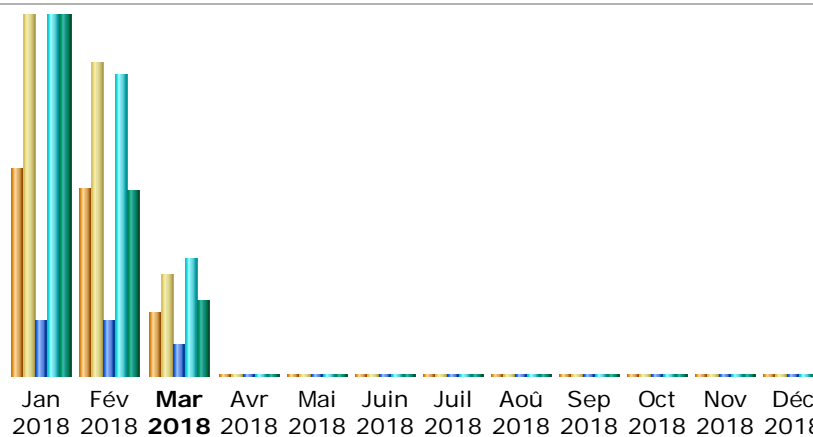

Dernière mise à jour: 10 Mar 2018 - 07:46

Période d'analyse: 

Résumé

Période d'analyse	Mois Fév 2018				
Première visite	01 Fév 2018 - 00:03				
Dernière visite	28 Fév 2018 - 23:48				
	Visiteurs différents	Visites	Pages	Hits	Bande passante
Trafic 'vu' *	6 750	11 229 (1.66 visites/visiteur)	30 438 (2.71 Pages/Visite)	165 411 (14.73 Hits/Visite)	98.03 Go (9154.28 Ko/Visite)
Trafic 'non vu' *			74 423	138 281	30.74 Go

* Le trafic 'non vu' est le trafic généré par les robots, vers ou réponses HTTP avec code retour spécial.

Historique mensuel

Mois	Visiteurs différents	Visites	Pages	Hits	Bande passante
Jan 2018	7 427	12 940	30 235	197 582	189.80 Go
Fév 2018	6 750	11 229	30 438	165 411	98.03 Go
Mar 2018	2 234	3 622	17 049	63 727	39.48 Go
Avr 2018	0	0	0	0	0
Mai 2018	0	0	0	0	0
Juin 2018	0	0	0	0	0
Juil 2018	0	0	0	0	0
Aoû 2018	0	0	0	0	0
Sep 2018	0	0	0	0	0
Oct 2018	0	0	0	0	0
Nov 2018	0	0	0	0	0
Déc 2018	0	0	0	0	0
Total	16 411	27 791	77 722	426 720	327.31 Go