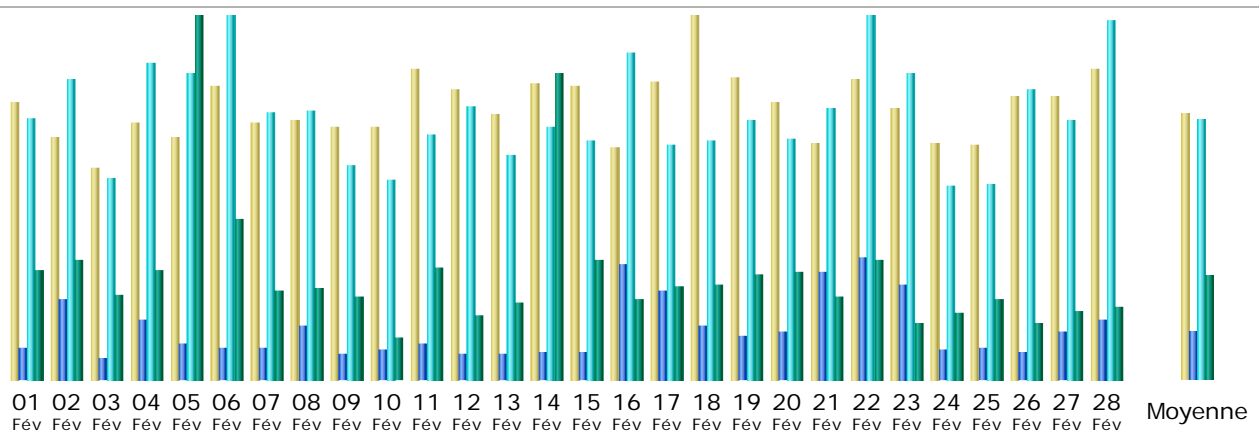

Jour	Visites	Pages	Hits	Bande passante
01 Fév 2018	408	681	5 792	3.55 Go
02 Fév 2018	356	1 746	6 641	3.92 Go
03 Fév 2018	311	427	4 451	2.75 Go
04 Fév 2018	377	1 294	7 012	3.57 Go
05 Fév 2018	355	771	6 779	12.17 Go
06 Fév 2018	433	667	8 219	5.24 Go
07 Fév 2018	378	643	5 908	2.86 Go
08 Fév 2018	382	1 157	5 945	2.94 Go
09 Fév 2018	371	512	4 740	2.65 Go
10 Fév 2018	371	621	4 402	1.33 Go
11 Fév 2018	455	756	5 393	3.62 Go
12 Fév 2018	427	547	6 039	2.05 Go
13 Fév 2018	390	540	4 937	2.48 Go
14 Fév 2018	435	556	5 580	10.04 Go
15 Fév 2018	431	582	5 275	3.91 Go
16 Fév 2018	340	2 538	7 223	2.61 Go
17 Fév 2018	439	1 927	5 198	2.98 Go
18 Fév 2018	546	1 167	5 253	3.07 Go
19 Fév 2018	445	948	5 740	3.40 Go
20 Fév 2018	408	1 035	5 320	3.46 Go
21 Fév 2018	348	2 366	5 995	2.64 Go
22 Fév 2018	442	2 672	8 117	3.92 Go
23 Fév 2018	400	2 071	6 792	1.76 Go
24 Fév 2018	347	628	4 252	2.12 Go
25 Fév 2018	345	680	4 308	2.63 Go
26 Fév 2018	416	561	6 394	1.80 Go
27 Fév 2018	418	1 032	5 738	2.21 Go
28 Fév 2018	455	1 313	7 968	2.35 Go
Moyenne	401	1 087	5 907	3.50 Go
Total	11 229	30 438	165 411	98.03 Go

Jours de la semaine