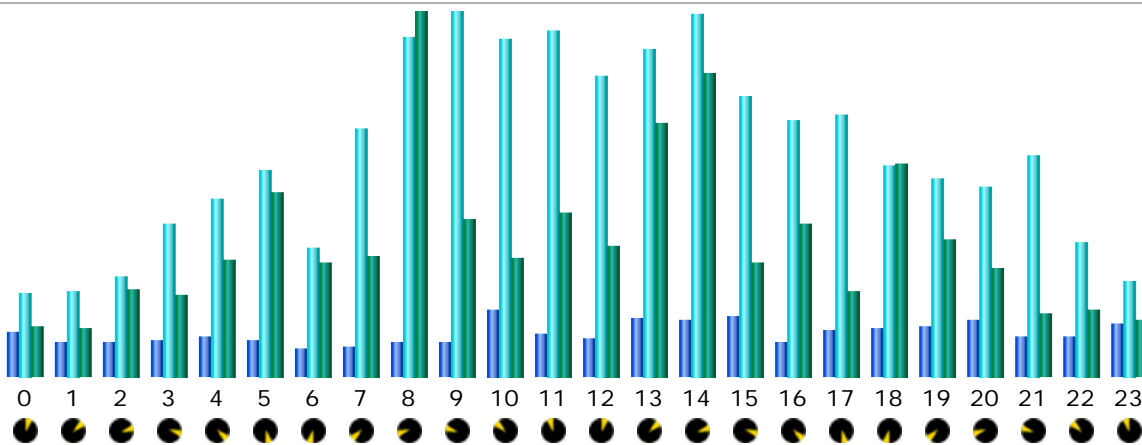

Heures

Heures	Pages	Hits	Bande passante	Heures	Pages	Hits	Bande passante
00	1 325	2 471	1.43 Go	12	1 100	9 192	3.85 Go
01	995	2 560	1.39 Go	13	1 741	10 029	7.61 Go
02	994	2 985	2.60 Go	14	1 686	11 089	9.10 Go
03	1 037	4 666	2.38 Go	15	1 807	8 578	3.40 Go
04	1 149	5 433	3.44 Go	16	990	7 845	4.57 Go
05	1 067	6 301	5.46 Go	17	1 363	8 001	2.50 Go
06	780	3 893	3.41 Go	18	1 417	6 454	6.35 Go
07	832	7 595	3.55 Go	19	1 468	6 023	4.08 Go
08	962	10 431	11.17 Go	20	1 660	5 772	3.22 Go
09	974	11 394	4.71 Go	21	1 165	6 766	1.84 Go
10	1 983	10 372	3.51 Go	22	1 201	4 063	1.98 Go
11	1 221	10 620	4.86 Go	23	1 521	2 878	1.63 Go