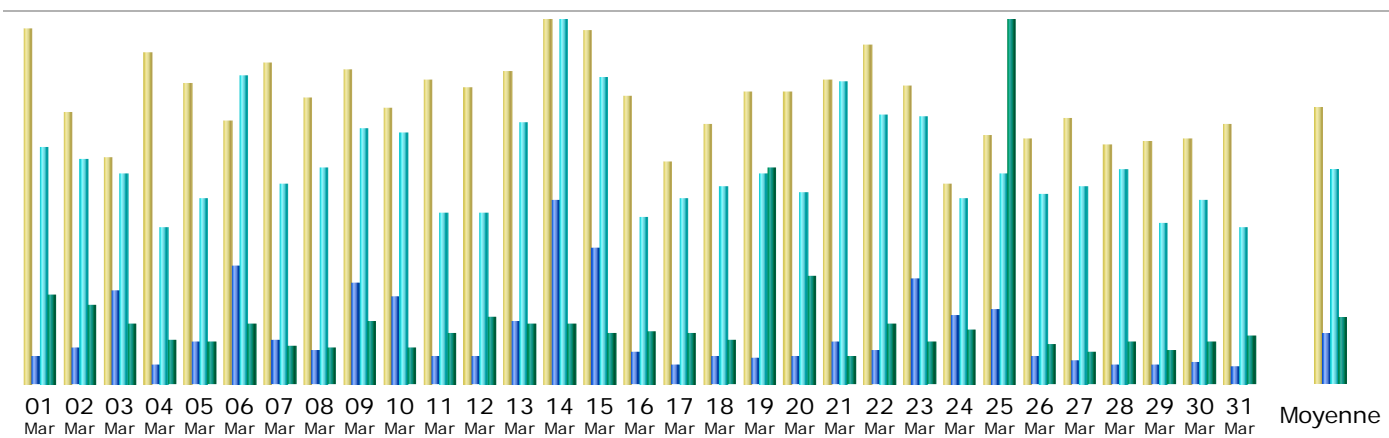

Jour	Visites	Pages	Hits	Bande passante
01 Mar 2018	471	808	7 200	6.81 Go
02 Mar 2018	359	1 033	6 800	6.04 Go
03 Mar 2018	300	2 768	6 404	4.64 Go
04 Mar 2018	439	524	4 718	3.27 Go
05 Mar 2018	398	1 252	5 641	3.20 Go
06 Mar 2018	349	3 550	9 370	4.52 Go
07 Mar 2018	425	1 311	6 063	2.79 Go
08 Mar 2018	379	968	6 576	2.64 Go
09 Mar 2018	418	3 039	7 754	4.72 Go
10 Mar 2018	364	2 587	7 637	2.70 Go
11 Mar 2018	404	790	5 207	3.78 Go
12 Mar 2018	392	797	5 160	5.12 Go
13 Mar 2018	414	1 860	7 941	4.67 Go
14 Mar 2018	492	5 548	11 302	4.67 Go
15 Mar 2018	468	4 126	9 308	3.72 Go
16 Mar 2018	382	895	5 055	3.90 Go
17 Mar 2018	293	552	5 632	3.85 Go
18 Mar 2018	344	787	5 984	3.30 Go
19 Mar 2018	386	752	6 372	16.79 Go
20 Mar 2018	386	784	5 812	8.30 Go
21 Mar 2018	403	1 194	9 206	2.09 Go
22 Mar 2018	450	987	8 164	4.62 Go
23 Mar 2018	394	3 180	8 148	3.18 Go
24 Mar 2018	265	2 072	5 608	4.18 Go
25 Mar 2018	330	2 207	6 357	29.02 Go
26 Mar 2018	324	807	5 735	2.98 Go
27 Mar 2018	350	673	6 008	2.39 Go
28 Mar 2018	315	533	6 492	3.19 Go
29 Mar 2018	322	547	4 843	2.43 Go
30 Mar 2018	324	567	5 557	3.15 Go
31 Mar 2018	343	447	4 713	3.64 Go
Moyenne	376	1 546	6 669	5.17 Go
Total	11 683	47 945	206 767	160.30 Go

Jours de la semaine