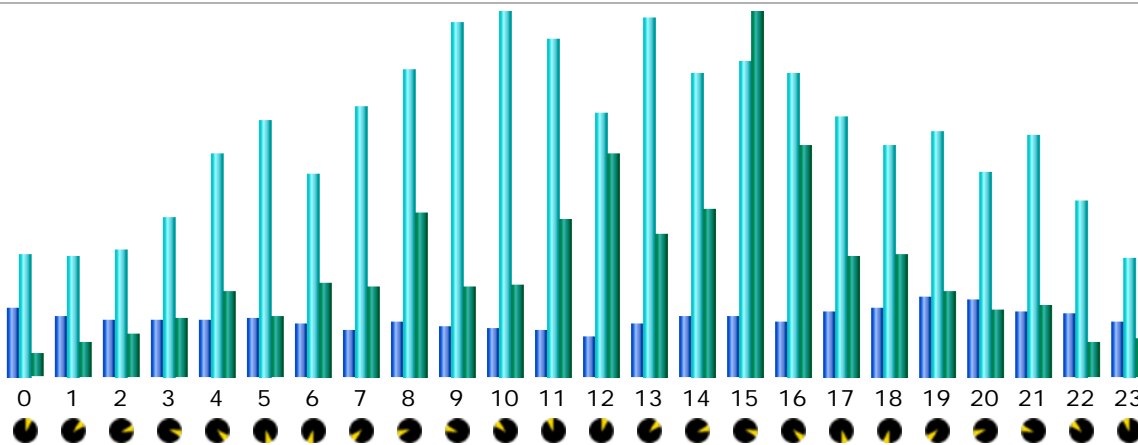

Heures

Heures	Pages	Hits	Bande passante	Heures	Pages	Hits	Bande passante
00	2 403	4 262	1.28 Go	12	1 368	9 321	13.57 Go
01	2 113	4 219	1.99 Go	13	1 811	12 649	8.71 Go
02	1 962	4 423	2.52 Go	14	2 066	10 700	10.18 Go
03	1 918	5 563	3.44 Go	15	2 070	11 109	22.73 Go
04	1 944	7 823	5.08 Go	16	1 831	10 702	14.04 Go
05	2 004	8 981	3.58 Go	17	2 236	9 135	7.25 Go
06	1 801	7 146	5.59 Go	18	2 398	8 117	7.33 Go
07	1 579	9 550	5.32 Go	19	2 721	8 641	5.07 Go
08	1 859	10 848	9.88 Go	20	2 687	7 202	4.03 Go
09	1 721	12 486	5.35 Go	21	2 237	8 469	4.18 Go
10	1 662	13 135	5.51 Go	22	2 132	6 166	1.99 Go
11	1 571	11 965	9.48 Go	23	1 851	4 155	2.19 Go