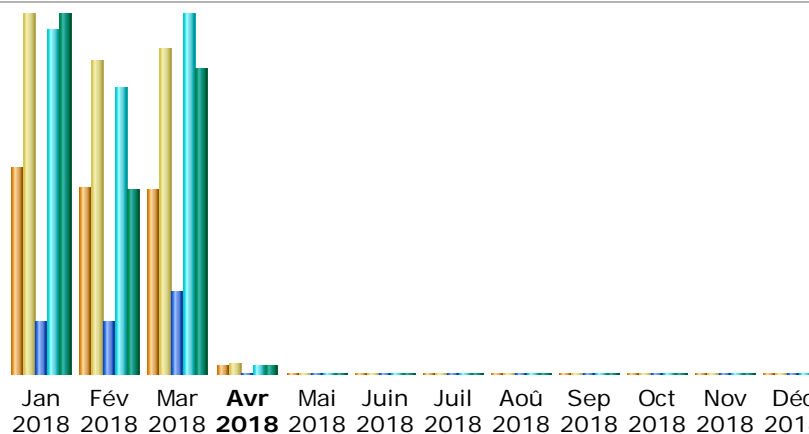

Dernière mise à jour: 02 Avr 2018 - 08:25

Période d'analyse:

Mar

2018

OK

Résumé

Période d'analyse	Mois Mar 2018				
Première visite	01 Mar 2018 - 00:06				
Dernière visite	31 Mar 2018 - 23:53				
	Visiteurs différents	Visites	Pages	Hits	Bande passante
Trafic 'vu' *	6 673	11 683 (1.75 visites/visiteur)	47 945 (4.1 Pages/Visite)	206 767 (17.69 Hits/Visite)	160.30 Go (14387.01 Ko/Visite)
Trafic 'non vu' *			95 402	178 582	43.52 Go

* Le trafic 'non vu' est le trafic généré par les robots, vers ou réponses HTTP avec code retour spécial.

Historique mensuel

Mois	Visiteurs différents	Visites	Pages	Hits	Bande passante
Jan 2018	7 427	12 940	30 235	197 582	189.80 Go
Fév 2018	6 750	11 229	30 438	165 411	98.03 Go
Mar 2018	6 673	11 683	47 945	206 767	160.30 Go
Avr 2018	308	367	567	5 046	4.82 Go
Mai 2018	0	0	0	0	0
Juin 2018	0	0	0	0	0
Juil 2018	0	0	0	0	0
Aoû 2018	0	0	0	0	0
Sep 2018	0	0	0	0	0
Oct 2018	0	0	0	0	0
Nov 2018	0	0	0	0	0
Déc 2018	0	0	0	0	0
Total	21 158	36 219	109 185	574 806	452.95 Go

Jours du mois