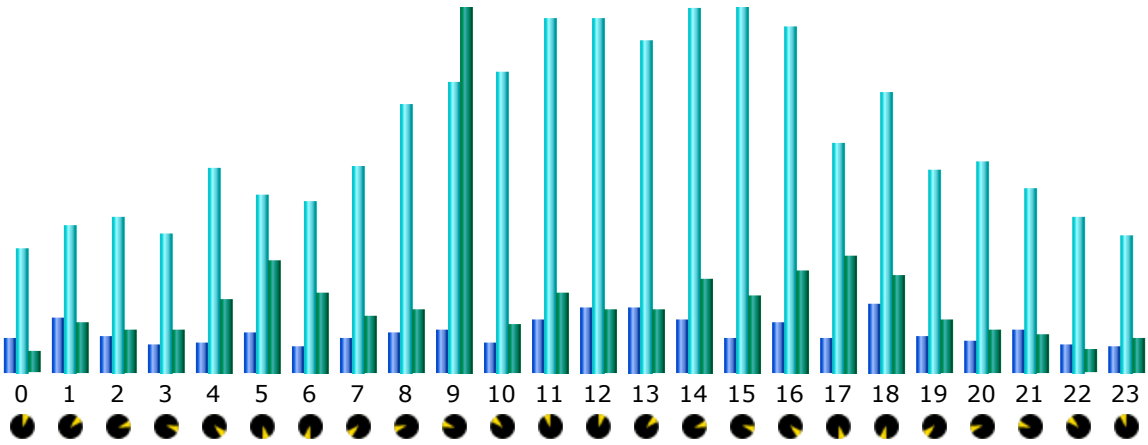

Heures

Heures	Pages	Hits	Bande passante	Heures	Pages	Hits	Bande passante
00	781	2 960	1.14 Go	12	1 519	8 532	3.35 Go
01	1 256	3 517	2.72 Go	13	1 535	7 998	3.37 Go
02	833	3 713	2.26 Go	14	1 231	8 786	5.14 Go
03	624	3 291	2.27 Go	15	763	8 951	4.18 Go
04	673	4 901	4.00 Go	16	1 183	8 338	5.54 Go
05	899	4 250	6.09 Go	17	774	5 491	6.40 Go
06	588	4 094	4.28 Go	18	1 620	6 724	5.28 Go
07	770	4 961	3.01 Go	19	809	4 861	2.84 Go
08	918	6 428	3.43 Go	20	737	5 069	2.18 Go
09	960	6 965	20.59 Go	21	986	4 416	2.05 Go
10	648	7 241	2.58 Go	22	610	3 691	1.15 Go
11	1 220	8 538	4.25 Go	23	556	3 265	1.74 Go