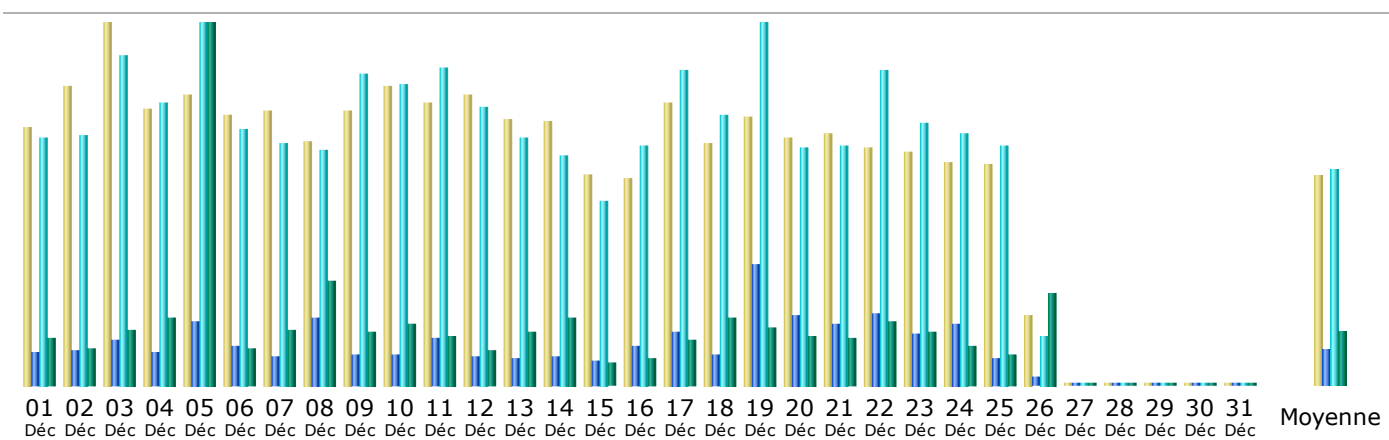

Jour	Visites	Pages	Hits	Bande passante
01 Déc 2018	347	642	4 952	2.82 Go
02 Déc 2018	400	658	5 000	2.20 Go
03 Déc 2018	496	863	6 592	3.22 Go
04 Déc 2018	370	617	5 619	3.96 Go
05 Déc 2018	389	1 243	7 309	22.14 Go
06 Déc 2018	362	748	5 095	2.19 Go
07 Déc 2018	367	569	4 835	3.29 Go
08 Déc 2018	327	1 350	4 682	6.24 Go
09 Déc 2018	368	599	6 206	3.13 Go
10 Déc 2018	400	579	5 996	3.64 Go
11 Déc 2018	379	927	6 325	2.90 Go
12 Déc 2018	389	566	5 554	2.02 Go
13 Déc 2018	357	503	4 956	3.20 Go
14 Déc 2018	354	538	4 580	4.05 Go
15 Déc 2018	283	489	3 669	1.31 Go
16 Déc 2018	276	742	4 785	1.53 Go
17 Déc 2018	380	1 031	6 281	2.61 Go
18 Déc 2018	323	580	5 373	4.04 Go
19 Déc 2018	359	2 403	7 381	3.34 Go
20 Déc 2018	331	1 363	4 723	2.84 Go
21 Déc 2018	338	1 230	4 785	2.79 Go
22 Déc 2018	318	1 398	6 295	3.76 Go
23 Déc 2018	313	998	5 214	3.17 Go
24 Déc 2018	298	1 208	5 036	2.22 Go
25 Déc 2018	297	513	4 793	1.78 Go
26 Déc 2018	93	136	945	5.45 Go
27 Déc 2018	0	0	0	0
28 Déc 2018	0	0	0	0
29 Déc 2018	0	0	0	0
30 Déc 2018	0	0	0	0
31 Déc 2018	0	0	0	0
Moyenne	287	725	4 418	3.22 Go
Total	8 914	22 493	136 981	99.82 Go

Jours de la semaine