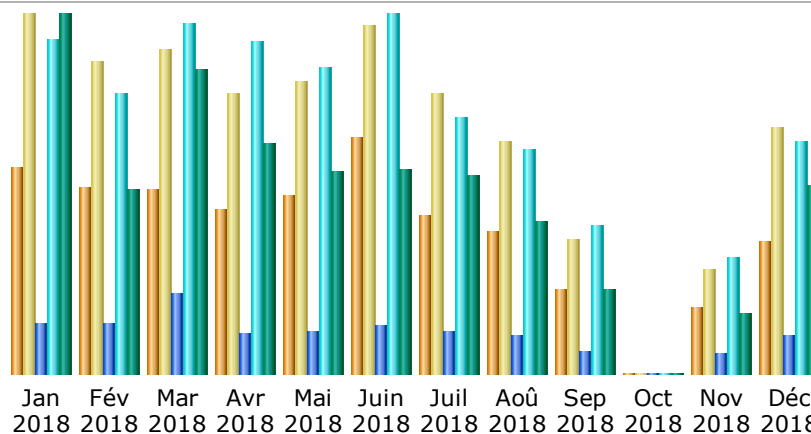

Dernière mise à jour: 26 Déc 2018 - 06:42

Période d'analyse:   

## Résumé

<b>Période d'analyse</b>	Mois Déc 2018				
<b>Première visite</b>	01 Déc 2018 - 00:11				
<b>Dernière visite</b>	26 Déc 2018 - 07:09				
	Visiteurs différents	Visites	Pages	Hits	Bande passante
Trafic 'vu' *	<b>4 753</b>	<b>8 914</b> (1.87 visites/visiteur)	<b>22 493</b> (2.52 Pages/Visite)	<b>136 981</b> (15.36 Hits/Visite)	<b>99.82 Go</b> (11742.47 Ko/Visite)
Trafic 'non vu' *			<b>80 619</b>	<b>127 032</b>	<b>27.16 Go</b>

## Historique mensuel

Mois	Visiteurs différents	Visites	Pages	Hits	Bande passante
Jan 2018	7 427	12 940	30 235	197 582	189.80 Go
Fév 2018	6 750	11 229	30 438	165 411	98.03 Go
Mar 2018	6 673	11 683	47 945	206 767	160.30 Go
Avr 2018	5 947	10 122	24 419	196 009	122.13 Go
Mai 2018	6 440	10 567	25 728	180 848	106.78 Go
Juin 2018	8 539	12 575	29 114	212 158	107.81 Go
Juil 2018	5 683	10 102	24 908	151 982	105.09 Go
Aoû 2018	5 105	8 381	22 470	132 844	80.23 Go
Sep 2018	3 029	4 853	13 241	87 557	45.07 Go
Oct 2018	0	0	0	0	0
Nov 2018	2 391	3 743	12 488	68 941	31.85 Go
Déc 2018	4 753	8 914	22 493	136 981	99.82 Go
Total	62 737	105 109	283 479	1 737 080	1146.91 Go