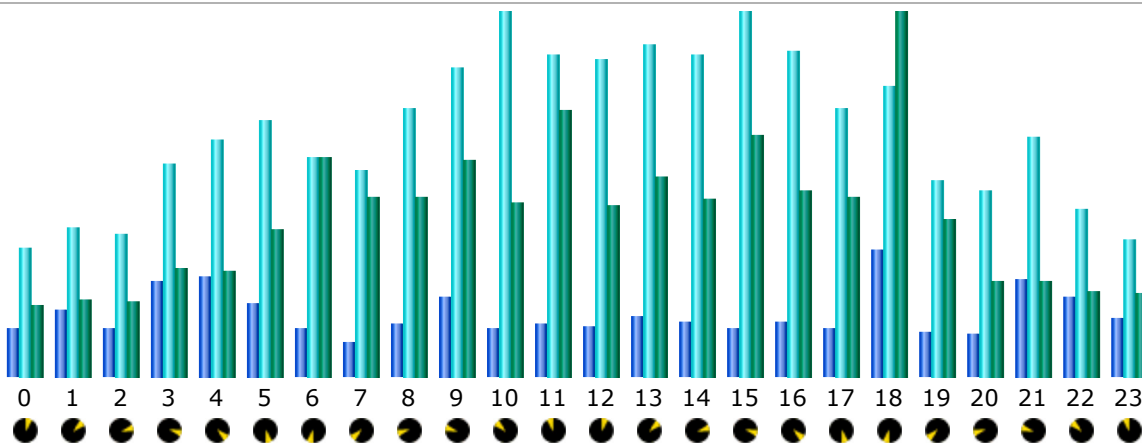

Heures

Heures	Pages	Hits	Bande passante	Heures	Pages	Hits	Bande passante
00	1 475	4 021	2.17 Go	12	1 512	10 018	5.34 Go
01	2 032	4 637	2.37 Go	13	1 855	10 437	6.24 Go
02	1 492	4 460	2.29 Go	14	1 668	10 146	5.50 Go
03	2 950	6 668	3.30 Go	15	1 474	11 729	7.53 Go
04	3 080	7 492	3.24 Go	16	1 664	10 251	5.79 Go
05	2 235	8 017	4.56 Go	17	1 468	8 429	5.58 Go
06	1 478	6 852	6.80 Go	18	3 974	9 144	11.65 Go
07	986	6 487	5.62 Go	19	1 364	6 178	4.86 Go
08	1 564	8 433	5.62 Go	20	1 281	5 827	2.91 Go
09	2 463	9 764	6.77 Go	21	3 027	7 496	2.92 Go
10	1 448	11 673	5.42 Go	22	2 415	5 265	2.65 Go
11	1 592	10 115	8.32 Go	23	1 821	4 291	2.54 Go