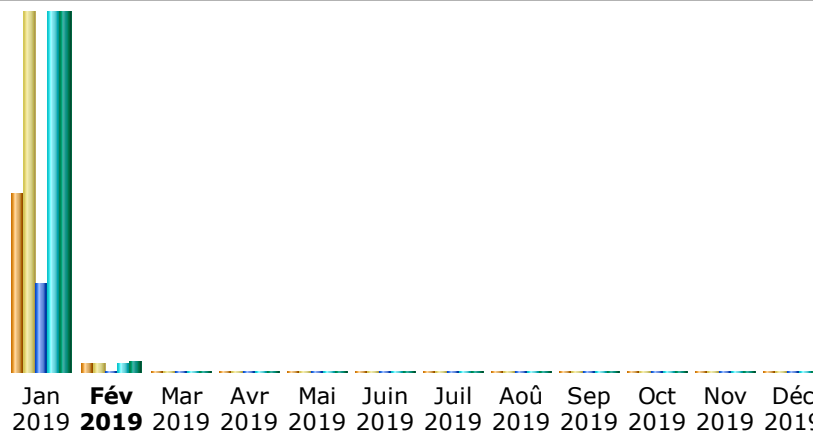

Dernière mise à jour: 02 Fév 2019 - 04:10

Période d'analyse: 

Résumé

Période d'analyse	Mois Jan 2019				
Première visite	01 Jan 2019 - 00:00				
Dernière visite	31 Jan 2019 - 23:38				
	Visiteurs différents	Visites	Pages	Hits	Bande passante
Trafic 'vu' *	6 002	12 098 (2.01 visites/visiteur)	46 318 (3.82 Pages/Visite)	187 830 (15.52 Hits/Visite)	120.01 Go (10401.62 Ko/Visite)
Trafic 'non vu' *			91 327	156 746	35.01 Go

* Le trafic 'non vu' est le trafic généré par les robots, vers ou réponses HTTP avec code retour spécial.

Historique mensuel

Mois	Visiteurs différents	Visites	Pages	Hits	Bande passante
Jan 2019	6 002	12 098	46 318	187 830	120.01 Go
Fév 2019	299	335	517	5 190	3.57 Go
Mar 2019	0	0	0	0	0
Avr 2019	0	0	0	0	0
Mai 2019	0	0	0	0	0
Juin 2019	0	0	0	0	0
Juil 2019	0	0	0	0	0
Aoû 2019	0	0	0	0	0
Sep 2019	0	0	0	0	0
Oct 2019	0	0	0	0	0
Nov 2019	0	0	0	0	0
Déc 2019	0	0	0	0	0
Total	6 301	12 433	46 835	193 020	123.58 Go