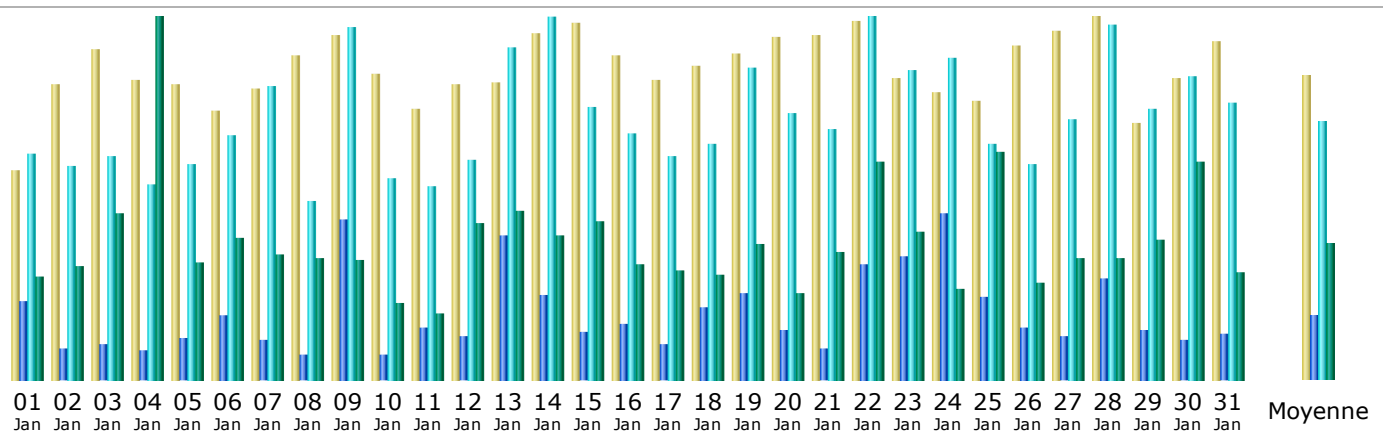

Jour	Visites	Pages	Hits	Bande passante
01 Jan 2019	261	1 785	5 187	2.87 Go
02 Jan 2019	369	701	4 871	3.16 Go
03 Jan 2019	414	791	5 148	4.62 Go
04 Jan 2019	374	625	4 464	10.35 Go
05 Jan 2019	369	942	4 923	3.28 Go
06 Jan 2019	337	1 444	5 594	3.91 Go
07 Jan 2019	364	889	6 737	3.49 Go
08 Jan 2019	407	532	4 092	3.38 Go
09 Jan 2019	431	3 649	8 095	3.30 Go
10 Jan 2019	384	566	4 605	2.11 Go
11 Jan 2019	339	1 156	4 441	1.82 Go
12 Jan 2019	371	954	5 027	4.36 Go
13 Jan 2019	372	3 287	7 648	4.71 Go
14 Jan 2019	435	1 904	8 352	3.98 Go
15 Jan 2019	447	1 072	6 246	4.41 Go
16 Jan 2019	407	1 250	5 650	3.17 Go
17 Jan 2019	375	802	5 125	2.99 Go
18 Jan 2019	394	1 623	5 413	2.92 Go
19 Jan 2019	409	1 985	7 160	3.78 Go
20 Jan 2019	429	1 130	6 123	2.39 Go
21 Jan 2019	433	703	5 756	3.56 Go
22 Jan 2019	449	2 612	8 512	6.07 Go
23 Jan 2019	377	2 808	7 126	4.13 Go
24 Jan 2019	359	3 807	7 407	2.51 Go
25 Jan 2019	350	1 889	5 414	6.34 Go
26 Jan 2019	420	1 167	4 964	2.70 Go
27 Jan 2019	438	948	5 988	3.36 Go
28 Jan 2019	464	2 283	8 173	3.38 Go
29 Jan 2019	320	1 127	6 236	3.91 Go
30 Jan 2019	377	854	6 985	6.07 Go
31 Jan 2019	423	1 033	6 368	2.98 Go
Moyenne	390	1 494	6 059	3.87 Go
Total	12 098	46 318	187 830	120.01 Go

Jours de la semaine