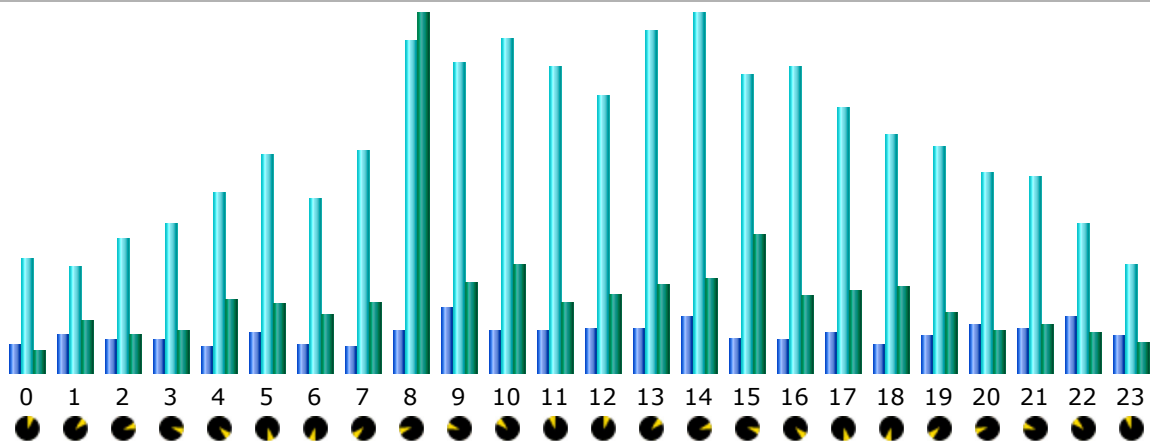

Heures

Heures	Pages	Hits	Bande passante	Heures	Pages	Hits	Bande passante
00	1 015	3 900	1.65 Go	12	1 496	9 405	5.98 Go
01	1 295	3 652	3.93 Go	13	1 545	11 668	6.71 Go
02	1 150	4 576	2.94 Go	14	1 939	12 226	7.10 Go
03	1 118	5 088	3.18 Go	15	1 215	10 167	10.40 Go
04	885	6 158	5.50 Go	16	1 145	10 443	5.81 Go
05	1 392	7 420	5.12 Go	17	1 409	9 003	6.17 Go
06	1 010	5 954	4.43 Go	18	957	8 115	6.57 Go
07	930	7 543	5.30 Go	19	1 285	7 704	4.53 Go
08	1 443	11 316	26.95 Go	20	1 698	6 860	3.28 Go
09	2 238	10 584	6.84 Go	21	1 508	6 714	3.65 Go
10	1 451	11 410	8.13 Go	22	1 915	5 074	3.02 Go
11	1 479	10 395	5.31 Go	23	1 278	3 722	2.37 Go

Locales (Top 25) - [Liste complète](#)

Locales	Pages	Hits	Bande passante
United States	20 002	55 854	30.68 Go
Canada	3 228	61 444	11.12 Go
Russian Federation	1 604	2 720	1.82 Go
South Korea	1 596	1 913	582.93 Mo
France	1 275	30 420	11.42 Go
Germany	905	2 508	1.22 Go
Ukraine	800	966	467.85 Mo
China	283	912	110.09 Mo
Great Britain	244	2 158	1016.80 Mo
Algeria	236	4 629	18.45 Go
Brazil	232	412	386.72 Mo
India	181	319	122.78 Mo
Netherlands	135	289	302.52 Mo
Morocco	107	3 767	4.20 Go
Belgium	96	2 954	1.01 Go
Uzbekistan	84	117	10.51 Mo