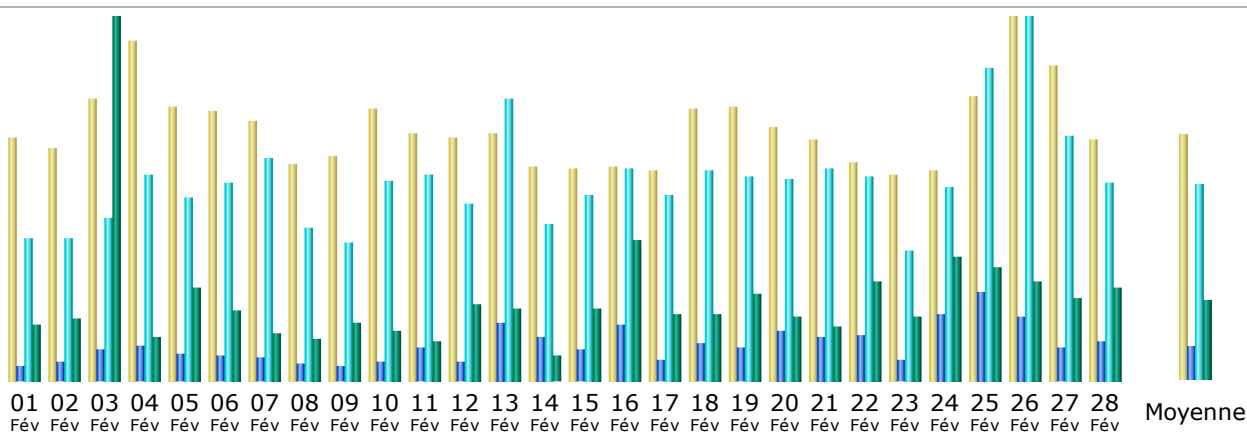

### Résumé

<b>Période d'analyse</b>	Mois Fév 2019				
<b>Première visite</b>	01 Fév 2019 - 00:04				
<b>Dernière visite</b>	28 Fév 2019 - 23:58				
	Visiteurs différents	Visites	Pages	Hits	Bande passante
Trafic 'vu' *	<b>5 499</b>	<b>9 000</b> (1.63 visites/visiteur)	<b>32 796</b> (3.64 Pages/Visite)	<b>189 097</b> (21.01 Hits/Visite)	<b>144.87 Go</b> (16878.63 Ko/Visite)
Trafic 'non vu' *			<b>73 168</b>	<b>131 349</b>	<b>27.99 Go</b>

\* Le trafic 'non vu' est le trafic généré par les robots, vers ou réponses HTTP avec code retour spécial.

### Historique mensuel

Mois	Visiteurs différents	Visites	Pages	Hits	Bande passante
Jan 2019	6 002	12 098	46 318	187 830	120.01 Go
Fév 2019	5 499	9 000	32 796	189 097	144.87 Go
<b>Mar 2019</b>	<b>959</b>	<b>1 372</b>	<b>6 300</b>	<b>32 635</b>	<b>26.89 Go</b>
Avr 2019	0	0	0	0	0
Mai 2019	0	0	0	0	0
Juin 2019	0	0	0	0	0
Juil 2019	0	0	0	0	0
Aoû 2019	0	0	0	0	0
Sep 2019	0	0	0	0	0
Oct 2019	0	0	0	0	0
Nov 2019	0	0	0	0	0
Déc 2019	0	0	0	0	0
<b>Total</b>	<b>12 460</b>	<b>22 470</b>	<b>85 414</b>	<b>409 562</b>	<b>291.77 Go</b>

### Jours du mois

Jour	Visites	Pages	Hits	Bande passante
01 Fév 2019	308	470	4 738	3.45 Go
02 Fév 2019	295	569	4 761	3.82 Go
03 Fév 2019	358	1 039	5 444	23.40 Go
04 Fév 2019	432	1 125	6 888	2.70 Go
05 Fév 2019	347	840	6 123	5.81 Go
06 Fév 2019	344	792	6 673	4.29 Go
07 Fév 2019	329	705	7 455	2.90 Go
08 Fév 2019	274	488	5 134	2.53 Go
09 Fév 2019	284	443	4 626	3.61 Go
10 Fév 2019	345	586	6 735	3.03 Go
11 Fév 2019	313	1 085	6 911	2.44 Go
12 Fév 2019	310	566	5 928	4.74 Go
13 Fév 2019	315	1 918	9 474	4.50 Go
14 Fév 2019	272	1 459	5 247	1.56 Go
15 Fév 2019	270	994	6 238	4.44 Go
16 Fév 2019	273	1 865	7 120	8.72 Go
17 Fév 2019	266	629	6 231	4.11 Go
18 Fév 2019	346	1 247	7 048	4.04 Go
19 Fév 2019	348	1 096	6 827	5.42 Go
20 Fév 2019	322	1 649	6 789	3.99 Go
21 Fév 2019	305	1 400	7 095	3.35 Go
22 Fév 2019	276	1 516	6 857	6.18 Go