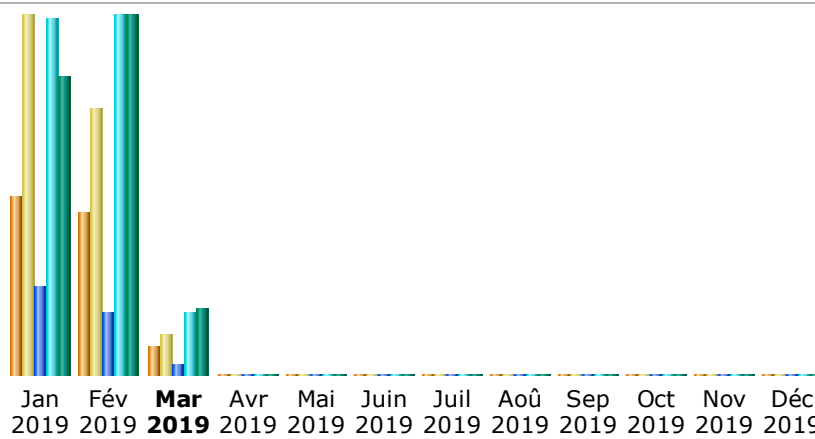

Dernière mise à jour: 05 Mar 2019 - 07:17

Période d'analyse:

Résumé

Période d'analyse	Mois Fév 2019				
Première visite	01 Fév 2019 - 00:04				
Dernière visite	28 Fév 2019 - 23:58				
	Visiteurs différents	Visites	Pages	Hits	Bande passante
Trafic 'vu' *	5 499	9 000 (1.63 visites/visiteur)	32 796 (3.64 Pages/Visite)	189 097 (21.01 Hits/Visite)	144.87 Go (16878.63 Ko/Visite)
Trafic 'non vu' *			73 168	131 349	27.99 Go

* Le trafic 'non vu' est le trafic généré par les robots, vers ou réponses HTTP avec code retour spécial.

Historique mensuel

Mois	Visiteurs différents	Visites	Pages	Hits	Bande passante
Jan 2019	6 002	12 098	46 318	187 830	120.01 Go
Fév 2019	5 499	9 000	32 796	189 097	144.87 Go
Mar 2019	959	1 372	6 300	32 635	26.89 Go
Avr 2019	0	0	0	0	0
Mai 2019	0	0	0	0	0
Juin 2019	0	0	0	0	0
Juil 2019	0	0	0	0	0
Aoû 2019	0	0	0	0	0
Sep 2019	0	0	0	0	0
Oct 2019	0	0	0	0	0
Nov 2019	0	0	0	0	0
Déc 2019	0	0	0	0	0
Total	12 460	22 470	85 414	409 562	291.77 Go