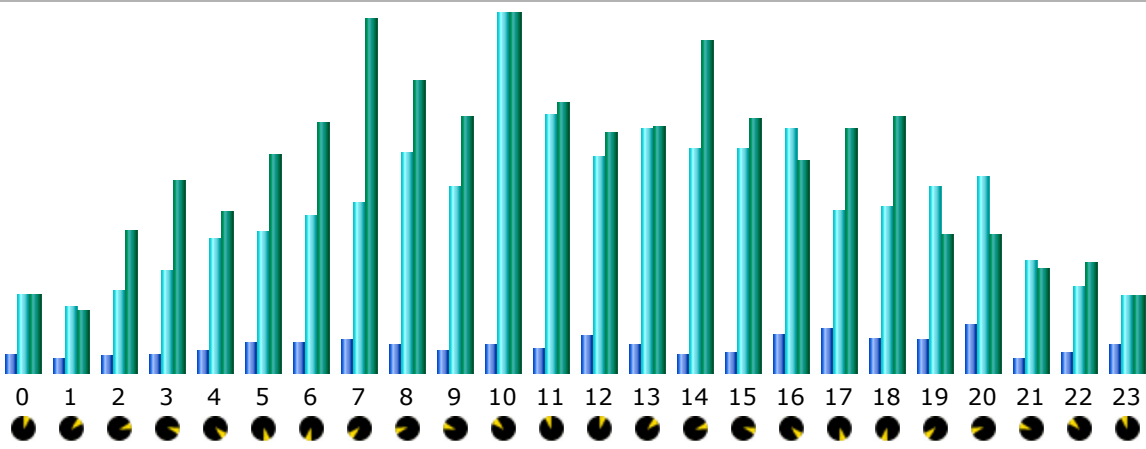

Heures

Heures	Pages	Hits	Bande passante	Heures	Pages	Hits	Bande passante
00	871	3 483	1.27 Go	12	1 613	9 562	3.87 Go
01	671	2 926	1.03 Go	13	1 249	10 849	3.98 Go
02	710	3 685	2.32 Go	14	837	9 966	5.38 Go
03	804	4 520	3.12 Go	15	964	9 933	4.12 Go
04	995	5 976	2.60 Go	16	1 767	10 804	3.44 Go
05	1 380	6 273	3.53 Go	17	1 984	7 218	3.96 Go
06	1 371	6 925	4.06 Go	18	1 513	7 409	4.16 Go
07	1 424	7 511	5.71 Go	19	1 429	8 283	2.23 Go
08	1 242	9 726	4.73 Go	20	2 150	8 720	2.23 Go
09	1 018	8 272	4.13 Go	21	670	4 988	1.69 Go
10	1 272	15 904	5.80 Go	22	967	3 851	1.80 Go
11	1 120	11 486	4.38 Go	23	1 264	3 432	1.23 Go

Locales (Top 25) - [Liste complète](#)

Locales	Pages	Hits	Bande passante	
United States	us	17 032	54 312	20.82 Go
France	fr	3 427	35 722	10.91 Go
Canada	ca	2 117	55 205	8.49 Go
China	cn	1 431	2 481	780.64 Mo
Ukraine	ua	982	1 208	405.60 Mo
Russian Federation	ru	916	1 704	600.22 Mo
Germany	de	498	1 916	1.48 Go
South Korea	kr	401	628	495.63 Mo
Great Britain	gb	378	3 054	1.33 Go
India	in	232	358	126.68 Mo
Saudi Arabia	sa	197	211	30.35 Mo
Netherlands	nl	116	597	444.91 Mo
Italy	it	104	918	180.06 Mo
Algeria	dz	88	3 042	3.07 Go