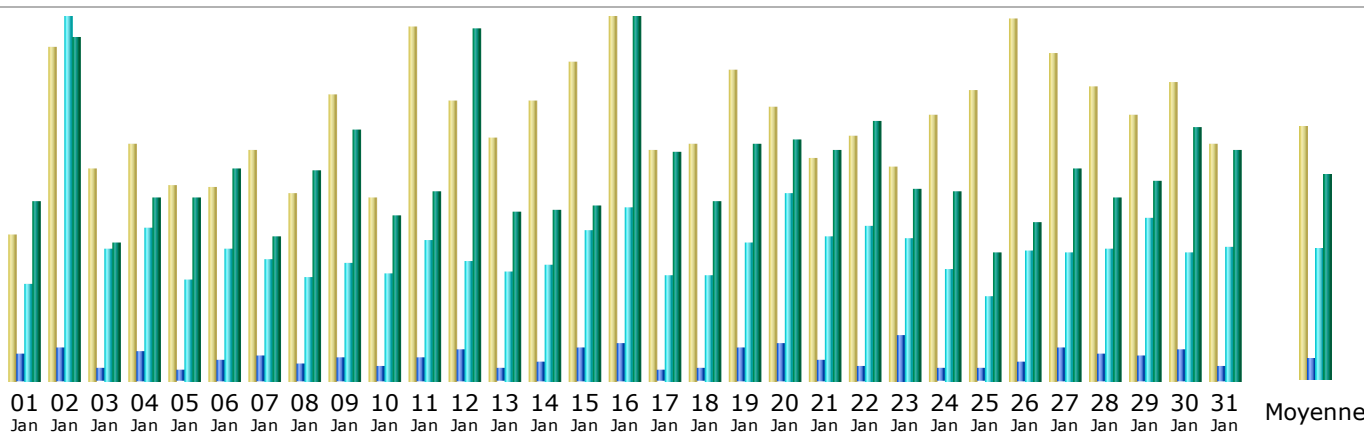

Dernière mise à jour: 02 Fév 2020 - 07:35

Période d'analyse:

Résumé

Période d'analyse	Mois Jan 2020				
Première visite	01 Jan 2020 - 00:02				
Dernière visite	31 Jan 2020 - 23:56				
	Visiteurs différents	Visites	Pages	Hits	Bande passante
Trafic 'vu' *	6 185	9 986 (1.61 visites/visiteur)	29 285 (2.93 Pages/Visite)	181 702 (18.19 Hits/Visite)	80.78 Go (8482.59 Ko/Visite)
Trafic 'non vu' *			286 178	334 291	31.76 Go

* Le trafic 'non vu' est le trafic généré par les robots, vers ou réponses HTTP avec code retour spécial.

Historique mensuel

Mois	Visiteurs différents	Visites	Pages	Hits	Bande passante
Jan 2020	6 185	9 986	29 285	181 702	80.78 Go
Fév 2020	318	388	1 440	6 241	2.86 Go
Mar 2020	0	0	0	0	0
Avr 2020	0	0	0	0	0
Mai 2020	0	0	0	0	0
Juin 2020	0	0	0	0	0
Juil 2020	0	0	0	0	0
Aoû 2020	0	0	0	0	0
Sep 2020	0	0	0	0	0
Oct 2020	0	0	0	0	0
Nov 2020	0	0	0	0	0
Déc 2020	0	0	0	0	0
Total	6 503	10 374	30 725	187 943	83.65 Go

Jours du mois

Jour	Visites	Pages	Hits	Bande passante
01 Jan 2020	178	1 071	4 161	2.22 Go
02 Jan 2020	409	1 400	16 052	4.23 Go
03 Jan 2020	261	495	5 706	1.70 Go
04 Jan 2020	290	1 186	6 540	2.25 Go
05 Jan 2020	240	388	4 357	2.25 Go
06 Jan 2020	237	882	5 633	2.61 Go
07 Jan 2020	283	1 033	5 206	1.76 Go
08 Jan 2020	229	627	4 377	2.59 Go
09 Jan 2020	352	960	5 061	3.09 Go
10 Jan 2020	225	576	4 584	2.03 Go
11 Jan 2020	436	956	6 050	2.33 Go
12 Jan 2020	345	1 255	5 159	4.34 Go
13 Jan 2020	298	515	4 717	2.07 Go
14 Jan 2020	345	714	4 924	2.11 Go
15 Jan 2020	391	1 396	6 430	2.16 Go
16 Jan 2020	457	1 578	7 468	4.58 Go
17 Jan 2020	284	407	4 508	2.82 Go
18 Jan 2020	291	505	4 491	2.19 Go
19 Jan 2020	381	1 382	5 890	2.93 Go
20 Jan 2020	337	1 549	8 071	2.98 Go
21 Jan 2020	274	861	6 235	2.83 Go
22 Jan 2020	302	559	6 666	3.19 Go