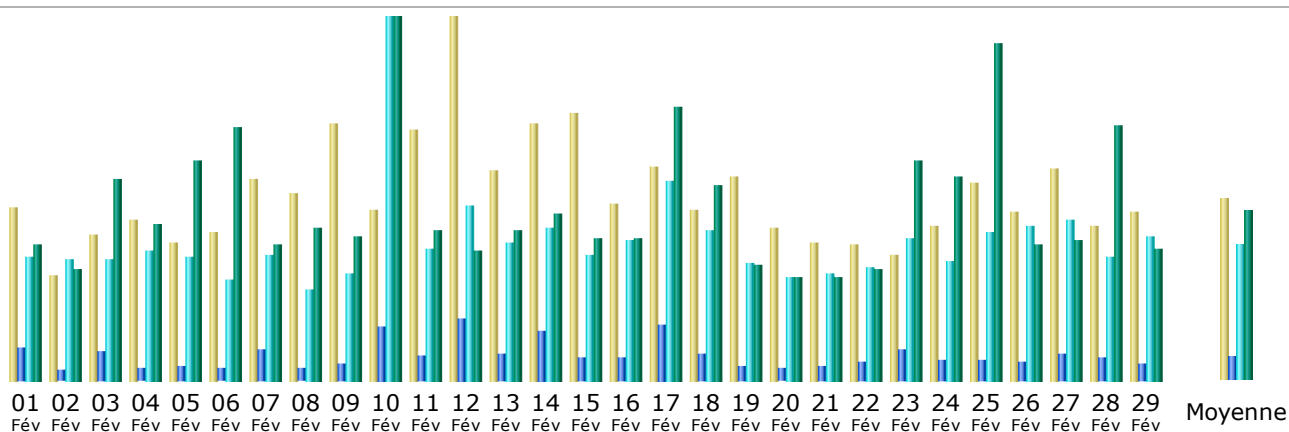

Jours du mois

Jour	Visites	Pages	Hits	Bande passante
01 Fév 2020	338	1 302	5 121	2.21 Go
02 Fév 2020	205	402	5 085	1.80 Go
03 Fév 2020	284	1 142	5 062	3.30 Go
04 Fév 2020	313	447	5 409	2.54 Go
05 Fév 2020	270	557	5 136	3.58 Go
06 Fév 2020	290	442	4 188	4.11 Go
07 Fév 2020	394	1 228	5 244	2.20 Go
08 Fév 2020	367	450	3 762	2.49 Go
09 Fév 2020	504	630	4 418	2.33 Go
10 Fév 2020	333	2 195	15 514	6.06 Go
11 Fév 2020	492	1 001	5 464	2.44 Go
12 Fév 2020	726	2 572	7 306	2.11 Go
13 Fév 2020	410	1 038	5 760	2.45 Go
14 Fév 2020	502	2 031	6 356	2.73 Go
15 Fév 2020	524	943	5 199	2.31 Go
16 Fév 2020	343	895	5 827	2.29 Go
17 Fév 2020	419	2 276	8 310	4.45 Go
18 Fév 2020	331	1 108	6 276	3.18 Go
19 Fév 2020	398	535	4 897	1.88 Go
20 Fév 2020	296	452	4 289	1.67 Go
21 Fév 2020	267	578	4 400	1.67 Go
22 Fév 2020	264	767	4 730	1.79 Go