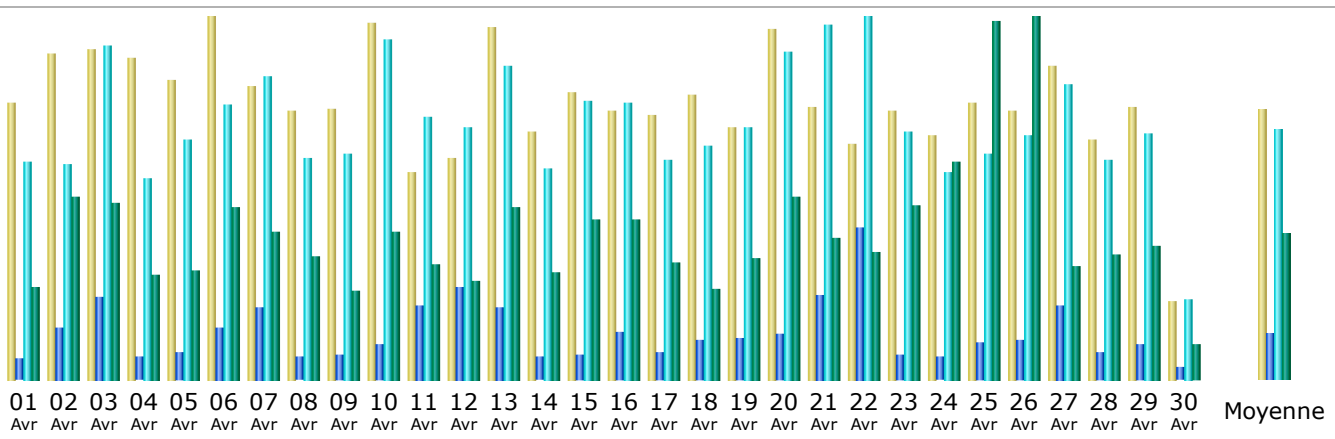

Jour	Visites	Pages	Hits	Bande passante
01 Avr 2020	350	569	6 238	3.04 Go
02 Avr 2020	412	1 474	6 156	5.98 Go
03 Avr 2020	416	2 345	9 574	5.78 Go
04 Avr 2020	407	645	5 774	3.44 Go
05 Avr 2020	378	725	6 866	3.53 Go
06 Avr 2020	467	1 473	7 884	5.65 Go
07 Avr 2020	371	2 051	8 692	4.82 Go
08 Avr 2020	339	646	6 365	4.03 Go
09 Avr 2020	340	671	6 451	2.91 Go
10 Avr 2020	450	993	9 758	4.87 Go
11 Avr 2020	261	2 091	7 553	3.73 Go
12 Avr 2020	278	2 631	7 245	3.23 Go
13 Avr 2020	446	2 017	8 987	5.62 Go
14 Avr 2020	313	625	6 021	3.49 Go
15 Avr 2020	363	659	7 980	5.28 Go
16 Avr 2020	339	1 324	7 937	5.23 Go
17 Avr 2020	334	742	6 276	3.79 Go
18 Avr 2020	359	1 116	6 692	2.98 Go
19 Avr 2020	319	1 161	7 241	3.99 Go
20 Avr 2020	443	1 270	9 388	6.02 Go
21 Avr 2020	345	2 374	10 207	4.61 Go
22 Avr 2020	298	4 323	10 623	4.19 Go
23 Avr 2020	338	692	7 103	5.73 Go
24 Avr 2020	307	601	5 932	7.15 Go
25 Avr 2020	350	1 018	6 454	11.82 Go
26 Avr 2020	339	1 075	7 017	12.19 Go
27 Avr 2020	396	2 090	8 445	3.71 Go
28 Avr 2020	301	765	6 284	4.10 Go
29 Avr 2020	345	962	7 072	4.37 Go
30 Avr 2020	96	303	2 246	1.12 Go
Moyenne	350	1 314	7 348	4.88 Go
Total	10 500	39 431	220 461	146.39 Go

Jours de la semaine