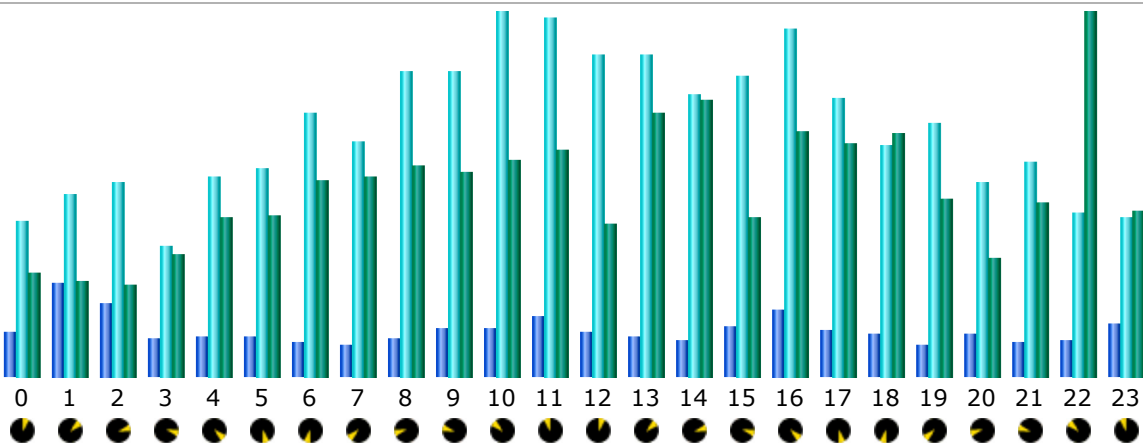

Heures

Heures	Pages	Hits	Bande passante	Heures	Pages	Hits	Bande passante
00	1 559	5 665	3.29 Go	12	1 592	11 878	4.88 Go
01	3 361	6 651	3.05 Go	13	1 419	11 899	8.47 Go
02	2 640	7 141	2.90 Go	14	1 255	10 411	8.90 Go
03	1 365	4 796	3.89 Go	15	1 777	11 133	5.10 Go
04	1 407	7 370	5.08 Go	16	2 434	12 837	7.85 Go
05	1 401	7 694	5.18 Go	17	1 666	10 243	7.48 Go
06	1 199	9 745	6.28 Go	18	1 496	8 523	7.83 Go
07	1 106	8 696	6.40 Go	19	1 076	9 369	5.66 Go
08	1 307	11 294	6.73 Go	20	1 488	7 173	3.73 Go
09	1 719	11 253	6.58 Go	21	1 160	7 892	5.58 Go
10	1 697	13 743	6.97 Go	22	1 291	5 989	11.97 Go
11	2 175	13 224	7.30 Go	23	1 841	5 842	5.30 Go