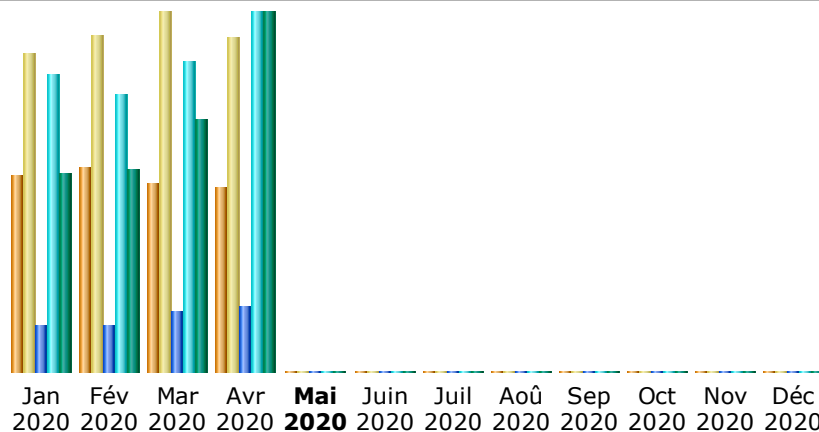

Dernière mise à jour: 30 Avr 2020 - 08:57

Période d'analyse:

Avr

2020

OK

Résumé

Période d'analyse	Mois Avr 2020				
Première visite	01 Avr 2020 - 00:04				
Dernière visite	30 Avr 2020 - 08:08				
	Visiteurs différents	Visites	Pages	Hits	Bande passante
Trafic 'vu' *	5 786	10 500 (1.81 visites/visiteur)	39 431 (3.75 Pages/Visite)	220 461 (20.99 Hits/Visite)	146.39 Go (14619.13 Ko/Visite)
Trafic 'non vu' *			225 101	274 411	31.77 Go

* Le trafic 'non vu' est le trafic généré par les robots, vers ou réponses HTTP avec code retour spécial.

Historique mensuel

Mois	Visiteurs différents	Visites	Pages	Hits	Bande passante
Jan 2020	6 185	9 986	29 285	181 702	80.78 Go
Fév 2020	6 419	10 569	29 229	169 038	82.78 Go
Mar 2020	5 940	11 271	37 568	190 986	103.27 Go
Avr 2020	5 786	10 500	39 431	220 461	146.39 Go
Mai 2020	0	0	0	0	0
Juin 2020	0	0	0	0	0
Juil 2020	0	0	0	0	0
Aoû 2020	0	0	0	0	0
Sep 2020	0	0	0	0	0
Oct 2020	0	0	0	0	0
Nov 2020	0	0	0	0	0
Déc 2020	0	0	0	0	0
Total	24 330	42 326	135 513	762 187	413.23 Go

Jours du mois