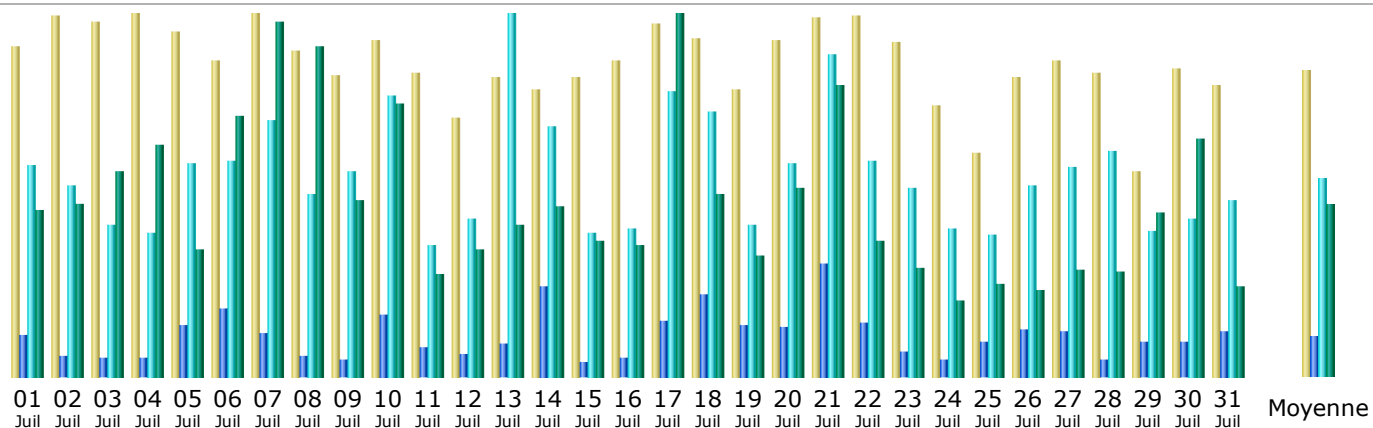

## Résumé

<b>Période d'analyse</b>	Mois Juil 2020				
<b>Première visite</b>	01 Juil 2020 - 00:00				
<b>Dernière visite</b>	31 Juil 2020 - 23:59				
	Visiteurs différents	Visites	Pages	Hits	Bande passante
Trafic 'vu' *	<b>3 799</b>	<b>7 086</b> (1.86 visites/visiteur)	<b>25 114</b> (3.54 Pages/Visite)	<b>126 881</b> (17.9 Hits/Visite)	<b>111.41 Go</b> (16485.89 Ko/Visite)
Trafic 'non vu' *			<b>309 023</b>	<b>358 502</b>	<b>46.48 Go</b>

\* Le trafic 'non vu' est le trafic généré par les robots, vers ou réponses HTTP avec code retour spécial.

## Historique mensuel

Mois	Visiteurs différents	Visites	Pages	Hits	Bande passante
Jan 2020	6 185	9 986	29 285	181 702	80.78 Go
Fév 2020	6 419	10 569	29 229	169 038	82.78 Go
Mar 2020	5 940	11 271	37 568	190 986	103.27 Go
Avr 2020	5 905	10 741	40 558	225 897	150.60 Go
Mai 2020	5 129	8 940	27 895	169 896	116.09 Go
Juin 2020	3 752	7 135	26 924	126 870	104.90 Go
Juil 2020	3 799	7 086	25 114	126 881	111.41 Go

### Jours du mois

Jour	Visites	Pages	Hits	Bande passante
01 Juil 2020	240	804	4 256	3.40 Go
02 Juil 2020	262	380	3 865	3.49 Go
03 Juil 2020	258	336	3 044	4.19 Go
04 Juil 2020	266	371	2 876	4.74 Go
05 Juil 2020	250	1 024	4 309	2.57 Go
06 Juil 2020	230	1 358	4 361	5.33 Go
07 Juil 2020	269	873	5 163	7.26 Go
08 Juil 2020	237	405	3 693	6.74 Go
09 Juil 2020	219	308	4 142	3.59 Go
10 Juil 2020	245	1 246	5 683	5.58 Go
11 Juil 2020	220	565	2 655	2.09 Go
12 Juil 2020	188	452	3 178	2.57 Go
13 Juil 2020	218	628	7 488	3.09 Go
14 Juil 2020	209	1 815	5 041	3.47 Go
15 Juil 2020	217	274	2 879	2.76 Go