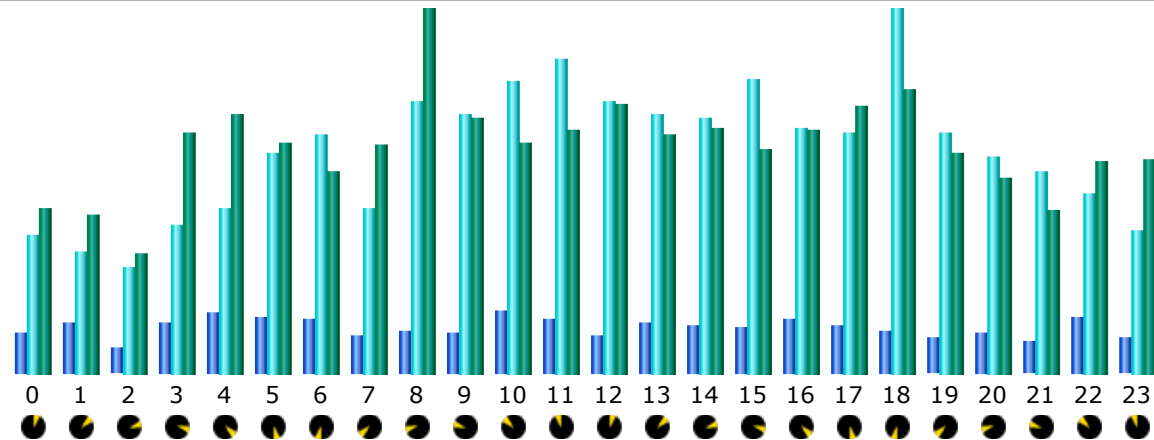

Ven	777	4 204	4.14 Go
Sam	812	3 433	3.10 Go
Dim	856	3 596	2.33 Go

Heures

Heures	Pages	Hits	Bande passante	Heures	Pages	Hits	Bande passante
00	905	3 284	3.33 Go	12	874	6 424	5.47 Go
01	1 158	2 872	3.23 Go	13	1 143	6 133	4.88 Go
02	570	2 460	2.41 Go	14	1 098	6 040	4.96 Go
03	1 160	3 487	4.91 Go	15	1 071	6 997	4.56 Go
04	1 375	3 884	5.26 Go	16	1 262	5 812	4.95 Go
05	1 282	5 224	4.69 Go	17	1 103	5 692	5.42 Go
06	1 242	5 651	4.08 Go	18	941	8 825	5.80 Go
07	843	3 877	4.65 Go	19	831	5 702	4.47 Go
08	974	6 427	7.57 Go	20	901	5 122	3.98 Go
09	912	6 138	5.20 Go	21	709	4 775	3.30 Go
10	1 431	6 928	4.70 Go	22	1 305	4 263	4.30 Go
11	1 230	7 485	4.95 Go	23	794	3 379	4.35 Go

Locales (Top 25) - [Liste complète](#)

Locales	Pages	Hits	Bande passante