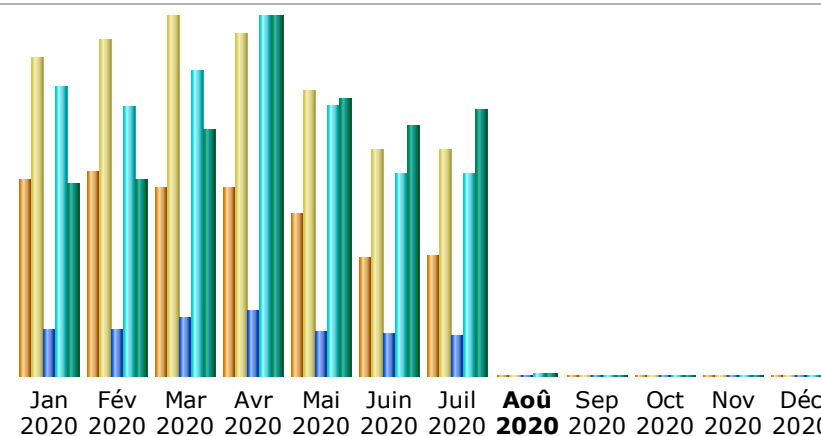

Dernière mise à jour: 01 Aoû 2020 - 08:45

Période d'analyse:

Juil

2020

OK

Résumé

Période d'analyse	Mois Juil 2020				
Première visite	01 Juil 2020 - 00:00				
Dernière visite	31 Juil 2020 - 23:59				
	Visiteurs différents	Visites	Pages	Hits	Bande passante
Trafic 'vu' *	3 799	7 086 (1.86 visites/visiteur)	25 114 (3.54 Pages/Visite)	126 881 (17.9 Hits/Visite)	111.41 Go (16485.89 Ko/Visite)
Trafic 'non vu' *			309 023	358 502	46.48 Go

* Le trafic 'non vu' est le trafic généré par les robots, vers ou réponses HTTP avec code retour spécial.

Historique mensuel

Mois	Visiteurs différents	Visites	Pages	Hits	Bande passante
Jan 2020	6 185	9 986	29 285	181 702	80.78 Go
Fév 2020	6 419	10 569	29 229	169 038	82.78 Go
Mar 2020	5 940	11 271	37 568	190 986	103.27 Go
Avr 2020	5 905	10 741	40 558	225 897	150.60 Go
Mai 2020	5 129	8 940	27 895	169 896	116.09 Go
Juin 2020	3 752	7 135	26 924	126 870	104.90 Go
Juil 2020	3 799	7 086	25 114	126 881	111.41 Go