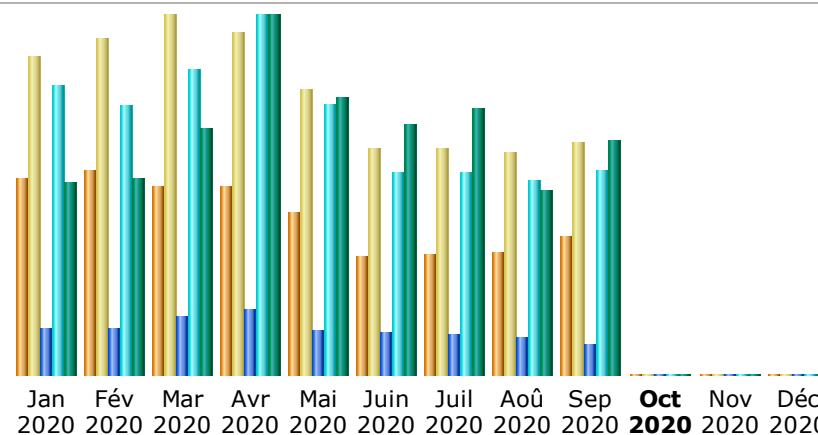

Dernière mise à jour: 01 Oct 2020 - 08:46

Période d'analyse:

Sep

2020

OK

Résumé

Période d'analyse	Mois Sep 2020				
Première visite	01 Sep 2020 - 00:00				
Dernière visite	30 Sep 2020 - 23:12				
	Visiteurs différents	Visites	Pages	Hits	Bande passante
Trafic 'vu' *	4 369	7 325 (1.67 visites/visiteur)	20 037 (2.73 Pages/Visite)	128 892 (17.59 Hits/Visite)	98.06 Go (14036.79 Ko/Visite)
Trafic 'non vu' *			428 845	483 044	43.34 Go

* Le trafic 'non vu' est le trafic généré par les robots, vers ou réponses HTTP avec code retour spécial.

Historique mensuel

Mois	Visiteurs différents	Visites	Pages	Hits	Bande passante
Jan 2020	6 185	9 986	29 285	181 702	80.78 Go
Fév 2020	6 419	10 569	29 229	169 038	82.78 Go
Mar 2020	5 940	11 271	37 568	190 986	103.27 Go
Avr 2020	5 905	10 741	40 558	225 897	150.60 Go
Mai 2020	5 129	8 940	27 895	169 896	116.09 Go
Juin 2020	3 752	7 135	26 924	126 870	104.90 Go
Juil 2020	3 799	7 086	25 114	126 881	111.41 Go

Aoû 2020	3 839	7 006	23 336	122 441	77.13 Go
Sep 2020	4 369	7 325	20 037	128 892	98.06 Go
Oct 2020	13	13	13	13	2.23 Mo
Nov 2020	0	0	0	0	0
Déc 2020	0	0	0	0	0
Total	45 350	80 072	259 959	1 442 616	925.01 Go

Jours du mois

Jour	Visites	Pages	Hits	Bande passante
01 Sep 2020	246	405	3 254	2.42 Go
02 Sep 2020	220	841	5 328	10.04 Go
03 Sep 2020	312	506	3 336	4.55 Go
04 Sep 2020	201	598	5 547	3.04 Go
05 Sep 2020	229	1 453	4 450	1.43 Go
06 Sep 2020	221	383	3 365	2.57 Go
07 Sep 2020	231	436	3 866	2.48 Go
08 Sep 2020	227	1 176	4 509	3.49 Go
09 Sep 2020	271	608	4 056	2.03 Go
10 Sep 2020	269	432	3 874	3.72 Go
11 Sep 2020	275	818	4 646	3.42 Go
12 Sep 2020	241	820	4 121	2.78 Go
13 Sep 2020	284	554	4 679	2.78 Go
14 Sep 2020	275	778	5 312	2.85 Go
15 Sep 2020	279	1 248	5 656	5.02 Go