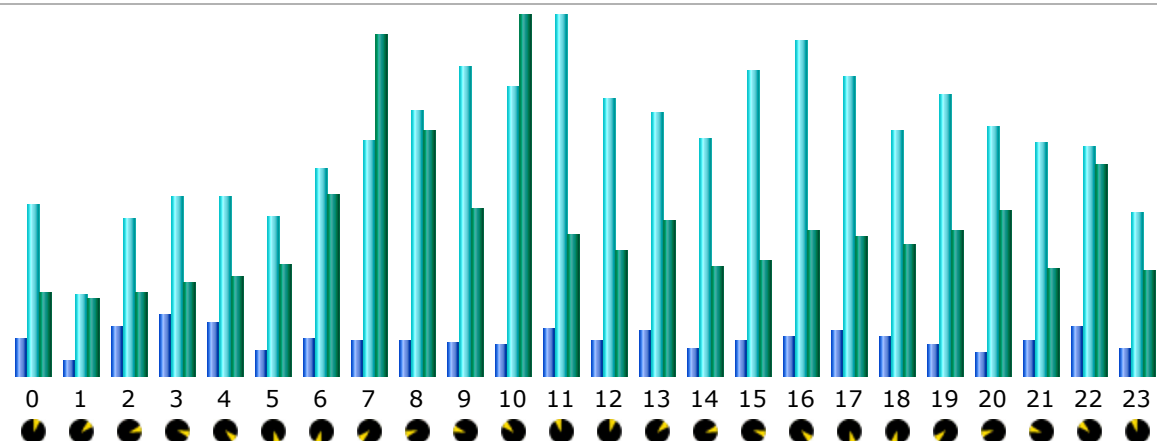

Sam	969	4 374	2.39 Go
Dim	489	4 143	2.69 Go

Heures

Heures	Pages	Hits	Bande passante	Heures	Pages	Hits	Bande passante
00	826	3 851	2.23 Go	12	780	6 268	3.38 Go
01	359	1 826	2.10 Go	13	999	5 946	4.16 Go
02	1 116	3 530	2.23 Go	14	604	5 345	2.92 Go
03	1 399	4 063	2.52 Go	15	807	6 895	3.10 Go
04	1 199	4 048	2.70 Go	16	867	7 576	3.92 Go
05	553	3 574	2.99 Go	17	1 011	6 742	3.77 Go
06	816	4 685	4.90 Go	18	861	5 546	3.54 Go
07	792	5 297	9.19 Go	19	683	6 355	3.93 Go
08	802	6 001	6.63 Go	20	510	5 623	4.44 Go
09	750	6 982	4.50 Go	21	802	5 250	2.87 Go
10	698	6 517	9.71 Go	22	1 107	5 177	5.72 Go
11	1 067	8 129	3.78 Go	23	629	3 666	2.81 Go

Locales (Top 25) - [Liste complète](#)

Locales		Pages	Hits	Bande passante	
United States	us	10 519	28 489	18.22 Go