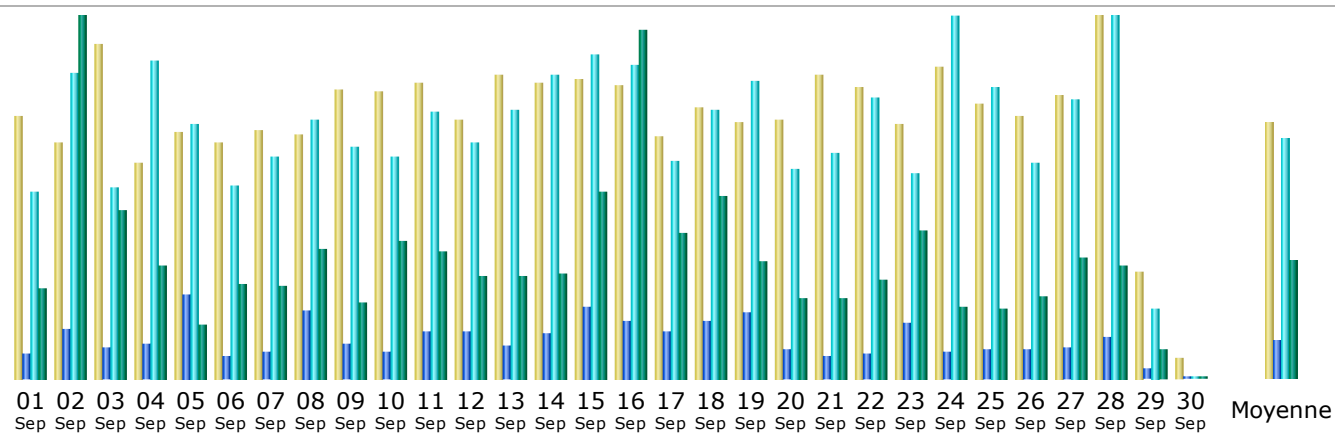

Dernière mise à jour: 01 Oct 2020 - 08:46

Période d'analyse:

Sep

2020

OK

Résumé

Période d'analyse	Mois Sep 2020				
Première visite	01 Sep 2020 - 00:00				
Dernière visite	30 Sep 2020 - 23:12				
	Visiteurs différents	Visites	Pages	Hits	Bande passante
Trafic 'vu' *	4 369	7 325 (1.67 visites/visiteur)	20 037 (2.73 Pages/Visite)	128 892 (17.59 Hits/Visite)	98.06 Go (14036.79 Ko/Visite)
Trafic 'non vu' *			428 845	483 044	43.34 Go

* Le trafic 'non vu' est le trafic généré par les robots, vers ou réponses HTTP avec code retour spécial.

Historique mensuel

Mois	Visiteurs différents	Visites	Pages	Hits	Bande passante
Jan 2020	6 185	9 986	29 285	181 702	80.78 Go
Fév 2020	6 419	10 569	29 229	169 038	82.78 Go
Mar 2020	5 940	11 271	37 568	190 986	103.27 Go
Avr 2020	5 905	10 741	40 558	225 897	150.60 Go
Mai 2020	5 129	8 940	27 895	169 896	116.09 Go
Juin 2020	3 752	7 135	26 924	126 870	104.90 Go
Juil 2020	3 799	7 086	25 114	126 881	111.41 Go

Aoû 2020	3 839	7 006	23 336	122 441	77.13 Go
Sep 2020	4 369	7 325	20 037	128 892	98.06 Go
Oct 2020	13	13	13	13	2.23 Mo
Nov 2020	0	0	0	0	0
Déc 2020	0	0	0	0	0
Total	45 350	80 072	259 959	1 442 616	925.01 Go

Jours du mois

Jour	Visites	Pages	Hits	Bande passante
01 Sep 2020	246	405	3 254	2.42 Go
02 Sep 2020	220	841	5 328	10.04 Go
03 Sep 2020	312	506	3 336	4.55 Go
04 Sep 2020	201	598	5 547	3.04 Go
05 Sep 2020	229	1 453	4 450	1.43 Go
06 Sep 2020	221	383	3 365	2.57 Go
07 Sep 2020	231	436	3 866	2.48 Go
08 Sep 2020	227	1 176	4 509	3.49 Go
09 Sep 2020	271	608	4 056	2.03 Go
10 Sep 2020	269	432	3 874	3.72 Go
11 Sep 2020	275	818	4 646	3.42 Go
12 Sep 2020	241	820	4 121	2.78 Go
13 Sep 2020	284	554	4 679	2.78 Go
14 Sep 2020	275	778	5 312	2.85 Go
15 Sep 2020	279	1 248	5 656	5.02 Go