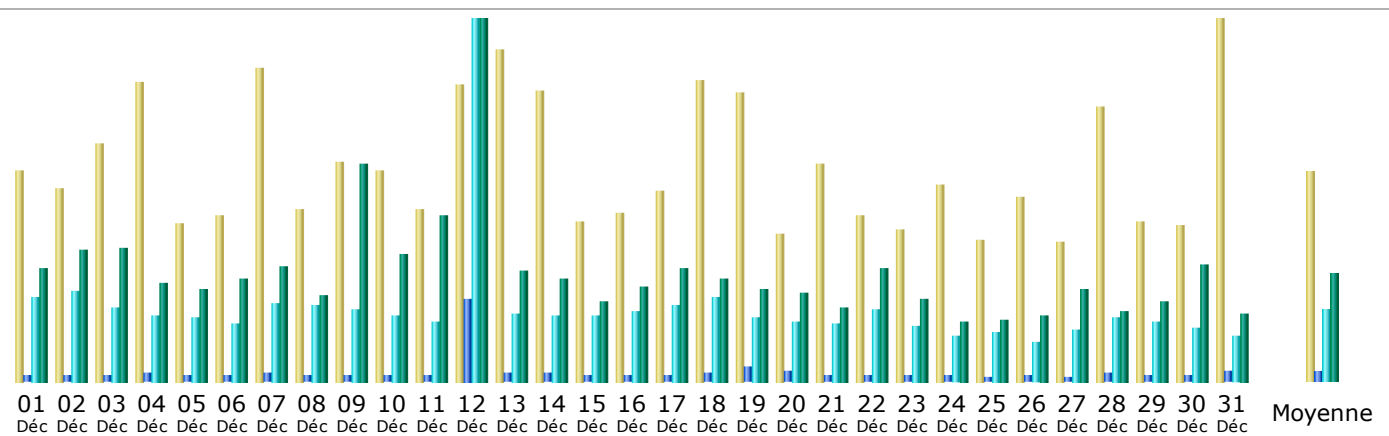

Jour	Visites	Pages	Hits	Bande passante
01 Déc 2020	276	445	6 208	4.08 Go
02 Déc 2020	251	368	6 657	4.75 Go
03 Déc 2020	311	415	5 440	4.87 Go
04 Déc 2020	390	532	4 922	3.61 Go
05 Déc 2020	206	339	4 714	3.35 Go
06 Déc 2020	217	320	4 179	3.74 Go
07 Déc 2020	410	570	5 784	4.20 Go
08 Déc 2020	224	341	5 609	3.14 Go
09 Déc 2020	286	456	5 386	7.93 Go
10 Déc 2020	275	455	4 911	4.61 Go
11 Déc 2020	224	351	4 390	6.07 Go
12 Déc 2020	389	6 154	27 742	13.58 Go
13 Déc 2020	433	542	5 052	4.00 Go
14 Déc 2020	381	540	4 931	3.74 Go
15 Déc 2020	209	310	4 919	2.88 Go
16 Déc 2020	219	335	5 172	3.42 Go
17 Déc 2020	248	379	5 561	4.12 Go
18 Déc 2020	392	539	6 172	3.75 Go
19 Déc 2020	377	992	4 743	3.32 Go
20 Déc 2020	192	764	4 352	3.21 Go
21 Déc 2020	283	448	4 314	2.71 Go
22 Déc 2020	215	358	5 359	4.12 Go
23 Déc 2020	198	438	4 059	2.97 Go
24 Déc 2020	256	426	3 353	2.17 Go
25 Déc 2020	183	276	3 619	2.26 Go
26 Déc 2020	241	315	2 903	2.41 Go
27 Déc 2020	181	289	3 792	3.33 Go
28 Déc 2020	358	542	4 722	2.52 Go
29 Déc 2020	209	427	4 400	2.88 Go
30 Déc 2020	203	451	3 943	4.24 Go
31 Déc 2020	483	704	3 331	2.44 Go
Moyenne	281	639	5 504	4.01 Go
Total	8 720	19 821	170 639	124.44 Go

Jours de la semaine