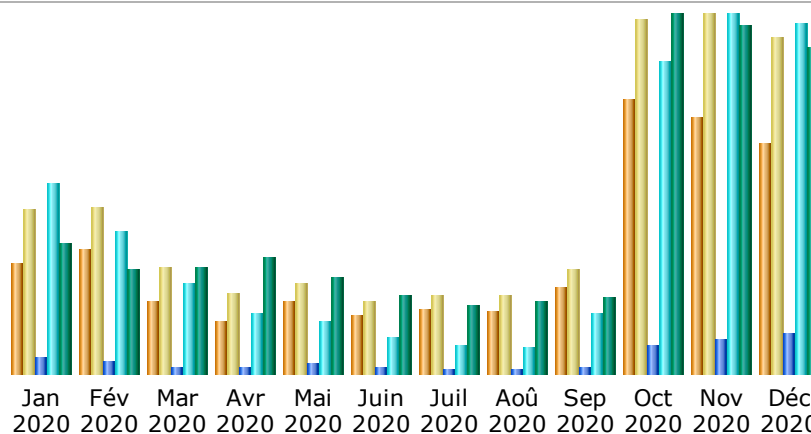

Dernière mise à jour: 02 Jan 2021 - 07:54

Période d'analyse: 

Résumé

Période d'analyse	Mois Déc 2020				
Première visite	01 Déc 2020 - 00:01				
Dernière visite	31 Déc 2020 - 23:50				
	Visiteurs différents	Visites	Pages	Hits	Bande passante
Trafic 'vu' *	5 983	8 720 (1.45 visites/visiteur)	19 821 (2.27 Pages/Visite)	170 639 (19.56 Hits/Visite)	124.44 Go (14963.53 Ko/Visite)
Trafic 'non vu' *			824 353	894 374	53.92 Go

* Le trafic 'non vu' est le trafic généré par les robots, vers ou réponses HTTP avec code retour spécial.

Historique mensuel

Mois	Visiteurs différents	Visites	Pages	Hits	Bande passante
Jan 2020	2 893	4 283	8 307	93 125	50.10 Go
Fév 2020	3 233	4 340	6 714	69 842	40.16 Go
Mar 2020	1 867	2 800	3 648	44 736	40.98 Go
Avr 2020	1 358	2 101	3 264	29 512	44.56 Go
Mai 2020	1 909	2 379	5 742	25 382	36.55 Go
Juin 2020	1 551	1 910	2 928	17 870	29.96 Go
Juil 2020	1 669	2 070	2 690	13 862	26.43 Go
Aoû 2020	1 642	2 036	2 587	12 872	28.06 Go
Sep 2020	2 269	2 738	3 730	30 034	29.52 Go
Oct 2020	7 125	9 210	14 450	152 763	136.98 Go
Nov 2020	6 654	9 335	17 431	175 410	132.85 Go
Déc 2020	5 983	8 720	19 821	170 639	124.44 Go
Total	38 153	51 922	91 312	836 047	720.59 Go