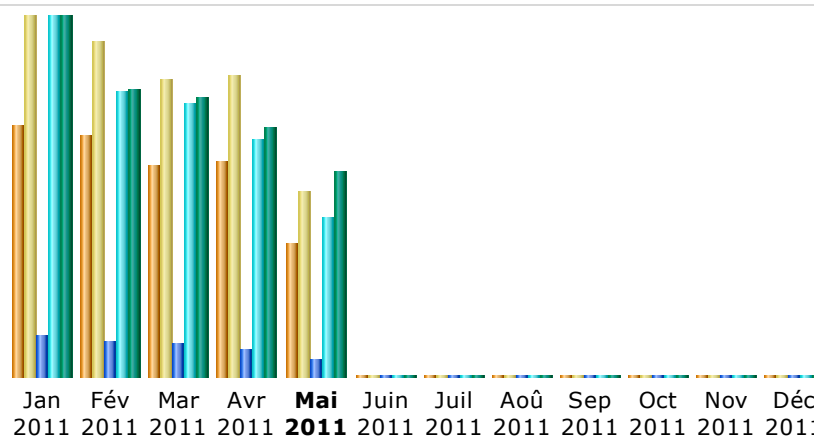

Dernière mise à jour: 22 Mai 2011 - 08:21

Période d'analyse:

Avr

2011

OK

Résumé

Période d'analyse	Mois Avr 2011				
Première visite	01 Avr 2011 - 00:00				
Dernière visite	30 Avr 2011 - 23:52				
	Visiteurs différents	Visites	Pages	Hits	Bande passante
Trafic 'vu' *	13 363	18 618 (1.39 visites/visiteur)	47 630 (2.55 Pages/Visite)	403 962 (21.69 Hits/Visite)	27.32 Go (1538.78 Ko/Visite)
Trafic 'non vu' *			167 640	222 250	12.18 Go

* Le trafic 'non vu' est le trafic généré par les robots, vers ou réponses HTTP avec code retour spécial.

Historique mensuel

Mois	Visiteurs différents	Visites	Pages	Hits	Bande passante
Jan 2011	15 590	22 296	69 872	612 687	39.44 Go
Fév 2011	14 975	20 752	58 307	485 763	31.45 Go
Mar 2011	13 039	18 454	54 736	463 249	30.50 Go
Avr 2011	13 363	18 618	47 630	403 962	27.32 Go
Mai 2011	8 253	11 402	29 164	271 856	22.39 Go
Juin 2011	0	0	0	0	0
Juil 2011	0	0	0	0	0
Aoû 2011	0	0	0	0	0
Sep 2011	0	0	0	0	0
Oct 2011	0	0	0	0	0
Nov 2011	0	0	0	0	0
Déc 2011	0	0	0	0	0
Total	65 220	91 522	259 709	2 237 517	151.10 Go

Jours du mois