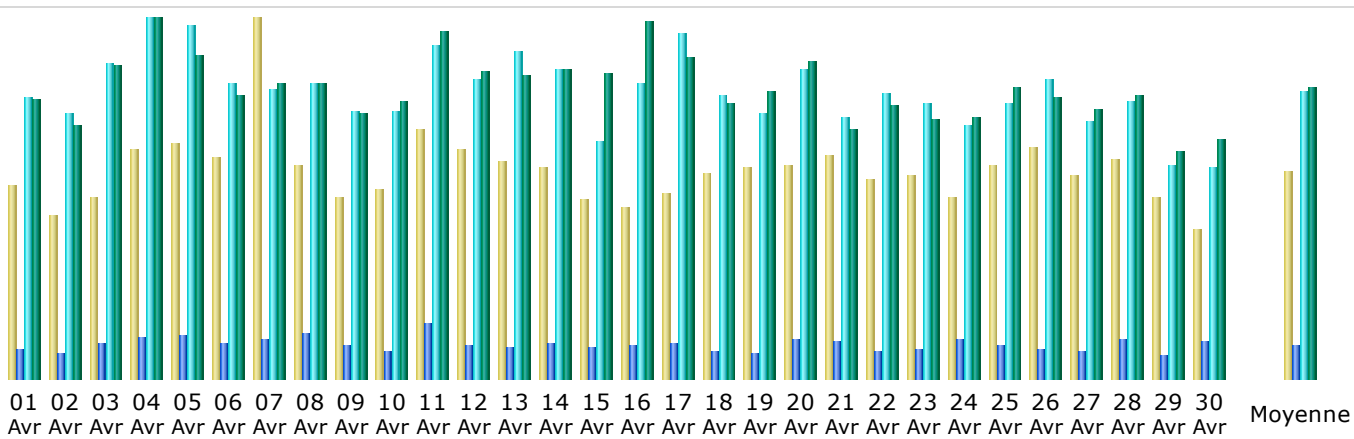

Jour	Visites	Pages	Hits	Bande passante
01 Avr 2011	579	1 337	13 207	897.65 Mo
02 Avr 2011	486	1 216	12 468	813.91 Mo
03 Avr 2011	543	1 683	14 841	1007.38 Mo
04 Avr 2011	681	1 909	16 916	1.13 Go
05 Avr 2011	701	2 017	16 556	1.02 Go
06 Avr 2011	657	1 661	13 866	906.79 Mo
07 Avr 2011	1 075	1 835	13 603	949.85 Mo
08 Avr 2011	637	2 074	13 874	949.78 Mo
09 Avr 2011	538	1 554	12 503	853.13 Mo
10 Avr 2011	565	1 250	12 560	892.87 Mo
11 Avr 2011	743	2 605	15 642	1.09 Go
12 Avr 2011	682	1 513	14 048	989.13 Mo
13 Avr 2011	647	1 421	15 338	973.84 Mo
14 Avr 2011	630	1 681	14 554	994.36 Mo
15 Avr 2011	532	1 465	11 138	977.75 Mo
16 Avr 2011	510	1 541	13 888	1.12 Go
17 Avr 2011	554	1 630	16 214	1.01 Go
18 Avr 2011	613	1 239	13 282	882.97 Mo
19 Avr 2011	629	1 179	12 430	920.08 Mo
20 Avr 2011	637	1 838	14 532	1020.66 Mo
21 Avr 2011	667	1 725	12 249	799.10 Mo
22 Avr 2011	595	1 300	13 385	880.01 Mo
23 Avr 2011	605	1 328	12 954	831.86 Mo
24 Avr 2011	539	1 793	11 925	836.59 Mo
25 Avr 2011	638	1 578	12 878	933.33 Mo
26 Avr 2011	692	1 338	14 034	900.75 Mo
27 Avr 2011	604	1 268	12 037	866.63 Mo
28 Avr 2011	654	1 835	13 048	906.80 Mo
29 Avr 2011	539	1 064	10 038	727.58 Mo
30 Avr 2011	446	1 753	9 954	770.30 Mo
Moyenne	620	1 587	13 465	932.59 Mo
Total	18 618	47 630	403 962	27.32 Go

Jours de la semaine