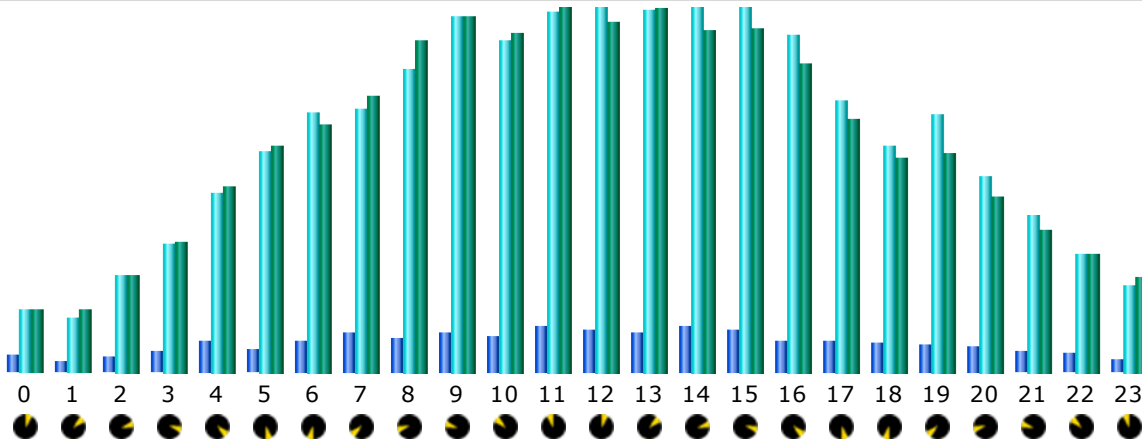

Heures

Heures	Pages	Hits	Bande passante	Heures	Pages	Hits	Bande passante
00	1 087	4 270	301.32 Mo	12	2 834	26 100	1.71 Go
01	631	3 723	306.81 Mo	13	2 697	25 565	1.78 Go
02	955	6 718	479.54 Mo	14	3 099	26 247	1.67 Go
03	1 351	8 915	649.10 Mo	15	2 845	26 165	1.68 Go
04	2 089	12 572	920.75 Mo	16	2 144	23 805	1.50 Go
05	1 530	15 538	1.10 Go	17	2 099	19 111	1.24 Go
06	2 087	18 231	1.21 Go	18	1 957	15 921	1.04 Go
07	2 734	18 538	1.34 Go	19	1 779	18 188	1.07 Go
08	2 274	21 294	1.62 Go	20	1 661	13 730	872.95 Mo
09	2 750	25 116	1.74 Go	21	1 406	11 066	707.83 Mo
10	2 418	23 407	1.66 Go	22	1 261	8 239	580.10 Mo
11	3 069	25 414	1.81 Go	23	873	6 089	465.92 Mo