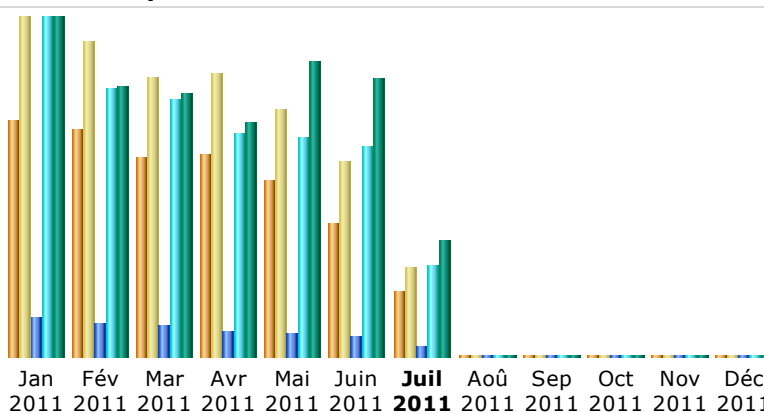

Dernière mise à jour: 14 Jul 2011 - 08:21

Période d'analyse: 

Résumé

Période d'analyse	Mois Juin 2011				
Première visite	01 Juin 2011 - 00:02				
Dernière visite	30 Juin 2011 - 23:40				
	Visiteurs différents	Visites	Pages	Hits	Bande passante
Trafic 'vu' *	8 786	12 872 (1.46 visites/visiteur)	34 175 (2.65 Pages/Visite)	378 410 (29.39 Hits/Visite)	32.38 Go (2637.4 Ko/Visite)
Trafic 'non vu' *			46 170	90 877	5.61 Go

* Le trafic 'non vu' est le trafic généré par les robots, vers ou réponses HTTP avec code retour spécial.

Historique mensuel

Mois	Visiteurs différents	Visites	Pages	Hits	Bande passante
Jan 2011	15 590	22 296	69 872	612 687	39.44 Go
Fév 2011	14 975	20 752	58 307	485 763	31.45 Go
Mar 2011	13 039	18 454	54 736	463 249	30.50 Go
Avr 2011	13 363	18 618	47 630	403 962	27.32 Go
Mai 2011	11 559	16 306	41 687	397 793	34.38 Go
Juin 2011	8 786	12 872	34 175	378 410	32.38 Go
Juil 2011	4 269	5 874	18 689	163 726	13.41 Go
Aoû 2011	0	0	0	0	0
Sep 2011	0	0	0	0	0
Oct 2011	0	0	0	0	0
Nov 2011	0	0	0	0	0
Déc 2011	0	0	0	0	0
Total	81 581	115 172	325 096	2 905 590	208.88 Go