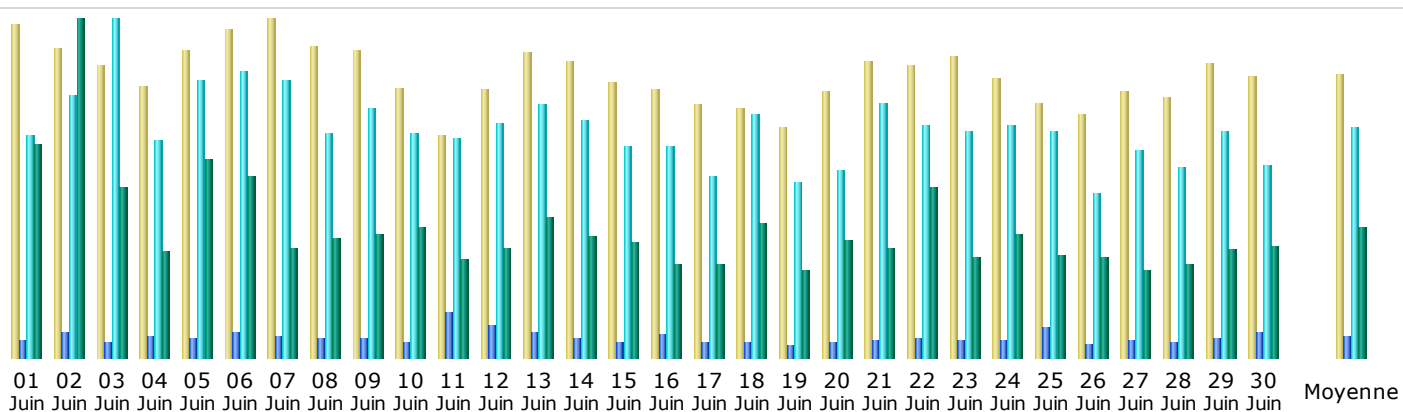

Jour	Visites	Pages	Hits	Bande passante
01 Juin 2011	507	946	12 210	1.77 Go
02 Juin 2011	470	1 400	14 420	2.80 Go
03 Juin 2011	444	907	18 591	1.41 Go
04 Juin 2011	412	1 229	11 886	893.67 Mo
05 Juin 2011	468	1 086	15 233	1.65 Go
06 Juin 2011	497	1 361	15 753	1.51 Go
07 Juin 2011	514	1 209	15 190	927.16 Mo
08 Juin 2011	472	1 036	12 295	1010.89 Mo
09 Juin 2011	466	1 072	13 664	1.02 Go
10 Juin 2011	411	856	12 335	1.08 Go
11 Juin 2011	339	2 517	11 995	843.31 Mo
12 Juin 2011	406	1 826	12 909	939.79 Mo
13 Juin 2011	465	1 415	13 880	1.15 Go
14 Juin 2011	449	1 107	13 089	1.01 Go
15 Juin 2011	418	843	11 594	982.54 Mo
16 Juin 2011	406	1 300	11 667	786.52 Mo
17 Juin 2011	383	839	10 013	783.74 Mo
18 Juin 2011	379	904	13 426	1.11 Go
19 Juin 2011	351	667	9 689	744.62 Mo
20 Juin 2011	404	850	10 235	991.04 Mo
21 Juin 2011	450	1 029	14 046	937.69 Mo
22 Juin 2011	445	1 056	12 772	1.41 Go
23 Juin 2011	459	949	12 426	857.82 Mo
24 Juin 2011	423	972	12 736	1.02 Go
25 Juin 2011	388	1 692	12 472	869.78 Mo
26 Juin 2011	369	816	9 042	857.47 Mo
27 Juin 2011	405	1 002	11 445	738.32 Mo
28 Juin 2011	396	861	10 458	788.36 Mo
29 Juin 2011	448	1 060	12 404	919.20 Mo
30 Juin 2011	428	1 368	10 535	948.31 Mo
Moyenne	429	1 139	12 613	1.08 Go
Total	12 872	34 175	378 410	32.38 Go

Jours de la semaine