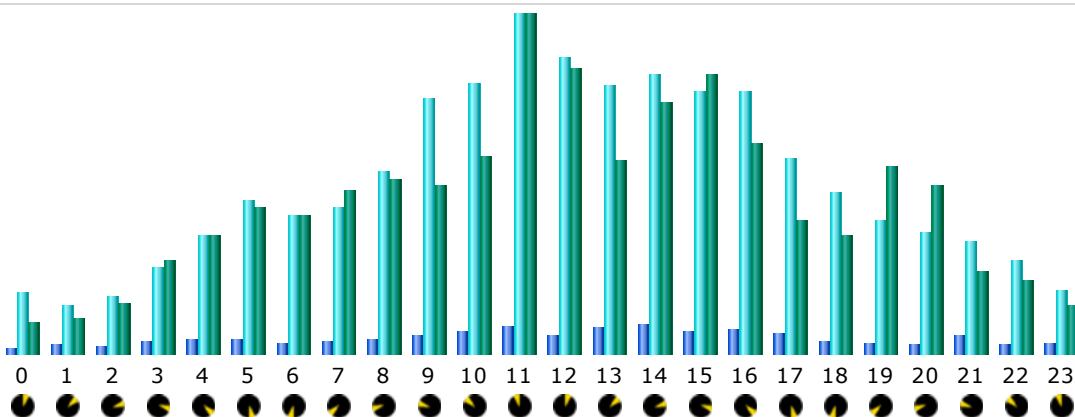

Heures

Heures	Pages	Hits	Bande passante	Heures	Pages	Hits	Bande passante
00	493	5 571	284.55 Mo	12	1 709	27 431	2.50 Go
01	841	4 412	316.47 Mo	13	2 322	24 826	1.70 Go
02	547	5 219	442.10 Mo	14	2 625	25 852	2.21 Go
03	1 102	7 854	843.49 Mo	15	1 976	24 254	2.45 Go
04	1 267	10 875	1.03 Go	16	2 124	24 228	1.85 Go
05	1 219	14 144	1.29 Go	17	1 798	17 957	1.17 Go
06	1 027	12 705	1.21 Go	18	1 113	14 882	1.03 Go
07	1 155	13 412	1.43 Go	19	1 031	12 256	1.64 Go
08	1 280	16 771	1.54 Go	20	865	11 224	1.48 Go
09	1 715	23 556	1.49 Go	21	1 571	10 305	745.73 Mo
10	2 045	24 902	1.73 Go	22	839	8 673	657.04 Mo
11	2 583	31 294	2.98 Go	23	928	5 807	429.61 Mo

Pays (Top 25) - [Liste complète](#)