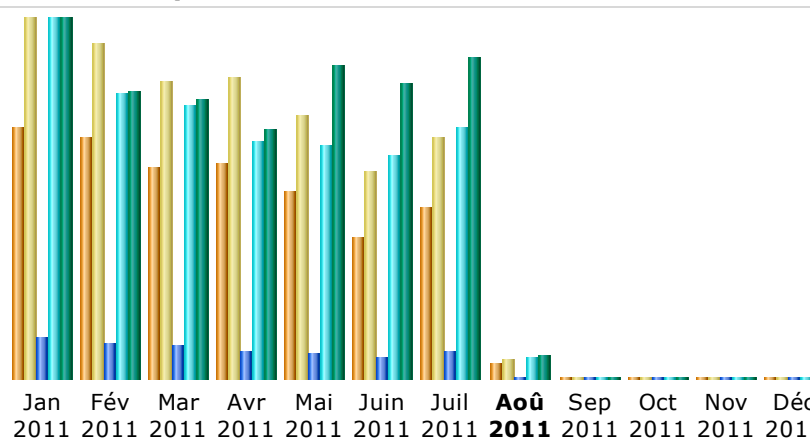

Dernière mise à jour: 03 Aoû 2011 - 08:18

Période d'analyse:

Juil

2011

OK

Résumé

Période d'analyse	Mois Juil 2011				
Première visite	01 Juil 2011 - 00:00				
Dernière visite	31 Juil 2011 - 23:59				
	Visiteurs différents	Visites	Pages	Hits	Bande passante
Trafic 'vu' *	10 549	14 977 (1.41 visites/visiteur)	45 613 (3.04 Pages/Visite)	425 613 (28.41 Hits/Visite)	35.09 Go (2456.78 Ko/Visite)
Trafic 'non vu' *			268 953	314 685	9.85 Go

* Le trafic 'non vu' est le trafic généré par les robots, vers ou réponses HTTP avec code retour spécial.

Historique mensuel

Mois	Visiteurs différents	Visites	Pages	Hits	Bande passante
Jan 2011	15 590	22 296	69 872	612 687	39.44 Go
Fév 2011	14 975	20 752	58 307	485 763	31.45 Go
Mar 2011	13 039	18 454	54 736	463 249	30.50 Go
Avr 2011	13 363	18 618	47 630	403 962	27.32 Go
Mai 2011	11 559	16 306	41 687	397 793	34.38 Go
Juin 2011	8 786	12 872	34 175	378 410	32.38 Go
Juil 2011	10 549	14 977	45 613	425 613	35.09 Go
Aoû 2011	982	1 178	3 316	37 332	2.53 Go
Sep 2011	0	0	0	0	0
Oct 2011	0	0	0	0	0
Nov 2011	0	0	0	0	0
Déc 2011	0	0	0	0	0
Total	88 843	125 453	355 336	3 204 809	233.08 Go