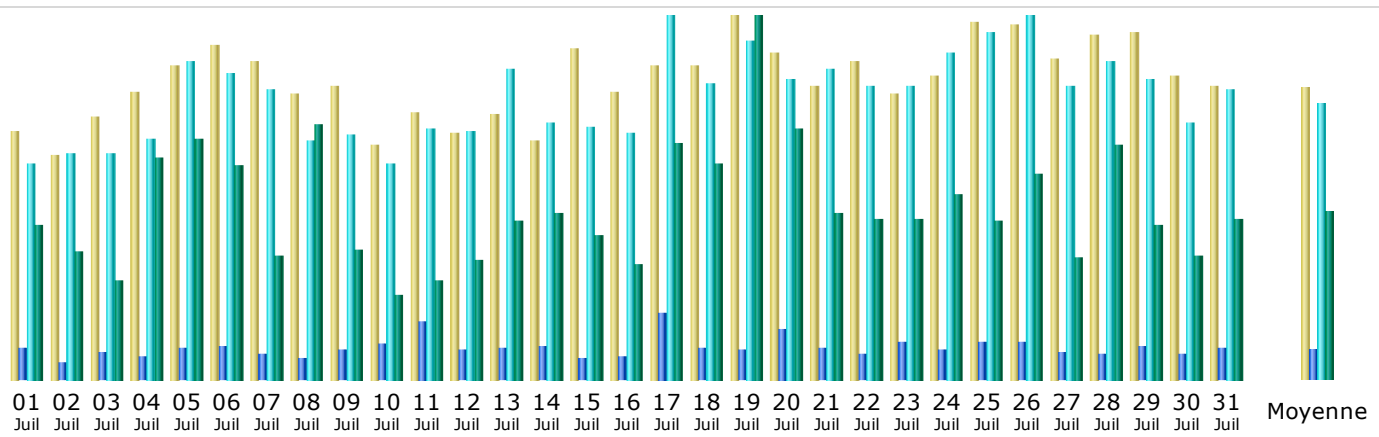

Jour	Visites	Pages	Hits	Bande passante
01 Juil 2011	401	1 473	10 450	1.01 Go
02 Juil 2011	362	793	10 890	848.15 Mo
03 Juil 2011	422	1 202	10 888	659.03 Mo
04 Juil 2011	465	999	11 619	1.46 Go
05 Juil 2011	505	1 400	15 454	1.58 Go
06 Juil 2011	541	1 518	14 864	1.40 Go
07 Juil 2011	514	1 103	14 013	825.89 Mo
08 Juil 2011	461	984	11 496	1.67 Go
09 Juil 2011	472	1 372	11 802	867.70 Mo
10 Juil 2011	376	1 664	10 443	561.20 Mo
11 Juil 2011	431	2 777	12 113	666.50 Mo
12 Juil 2011	397	1 393	12 003	799.27 Mo
13 Juil 2011	426	1 407	15 040	1.03 Go
14 Juil 2011	385	1 594	12 393	1.09 Go
15 Juil 2011	534	914	12 240	969.28 Mo
16 Juil 2011	462	1 017	11 962	773.52 Mo
17 Juil 2011	505	3 175	17 950	1.55 Go
18 Juil 2011	508	1 415	14 351	1.42 Go
19 Juil 2011	598	1 385	16 438	2.44 Go
20 Juil 2011	526	2 350	14 502	1.64 Go
21 Juil 2011	474	1 488	15 067	1.09 Go
22 Juil 2011	513	1 105	14 183	1.06 Go
23 Juil 2011	460	1 727	14 212	1.05 Go
24 Juil 2011	489	1 300	15 778	1.21 Go
25 Juil 2011	577	1 740	16 856	1.03 Go
26 Juil 2011	573	1 771	17 961	1.35 Go
27 Juil 2011	518	1 229	14 249	818.71 Mo
28 Juil 2011	557	1 184	15 400	1.53 Go
29 Juil 2011	561	1 511	14 515	1.00 Go
30 Juil 2011	490	1 195	12 435	827.23 Mo
31 Juil 2011	474	1 428	14 046	1.05 Go
Moyenne	483	1 471	13 729	1.13 Go
Total	14 977	45 613	425 613	35.09 Go

Jours de la semaine