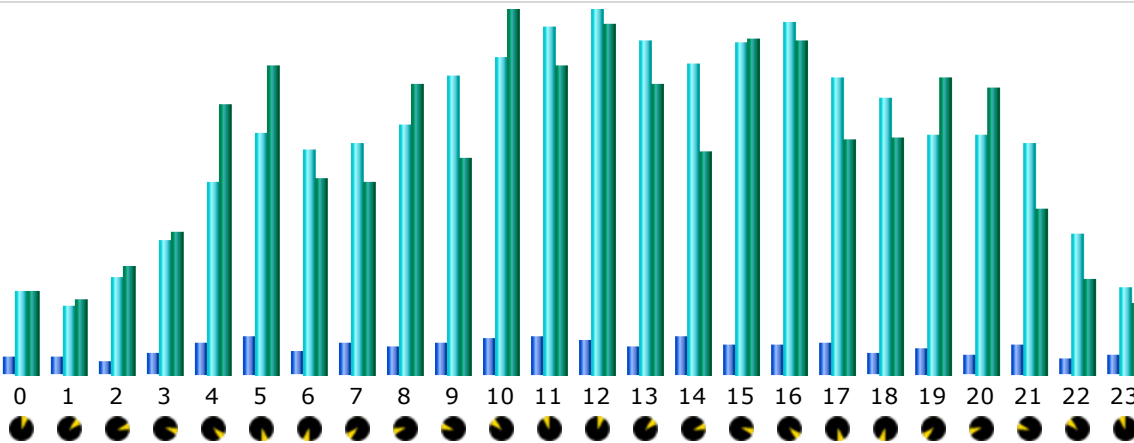

Heures

Heures	Pages	Hits	Bande passante	Heures	Pages	Hits	Bande passante
00	1 128	6 047	541.06 Mo	12	2 397	27 873	2.25 Go
01	1 152	4 974	486.68 Mo	13	1 960	25 009	1.86 Go
02	928	7 217	694.67 Mo	14	2 785	23 294	1.43 Go
03	1 418	10 022	935.68 Mo	15	2 061	24 811	2.16 Go
04	2 261	14 265	1.73 Go	16	2 039	26 337	2.14 Go
05	2 699	18 084	1.98 Go	17	2 270	22 265	1.51 Go
06	1 698	16 768	1.26 Go	18	1 528	20 661	1.51 Go
07	2 275	17 268	1.23 Go	19	1 800	17 937	1.90 Go
08	1 955	18 658	1.87 Go	20	1 387	17 869	1.84 Go
09	2 213	22 332	1.38 Go	21	2 039	17 316	1.05 Go
10	2 534	23 711	2.39 Go	22	1 066	10 390	613.13 Mo
11	2 749	26 130	1.98 Go	23	1 271	6 375	452.86 Mo