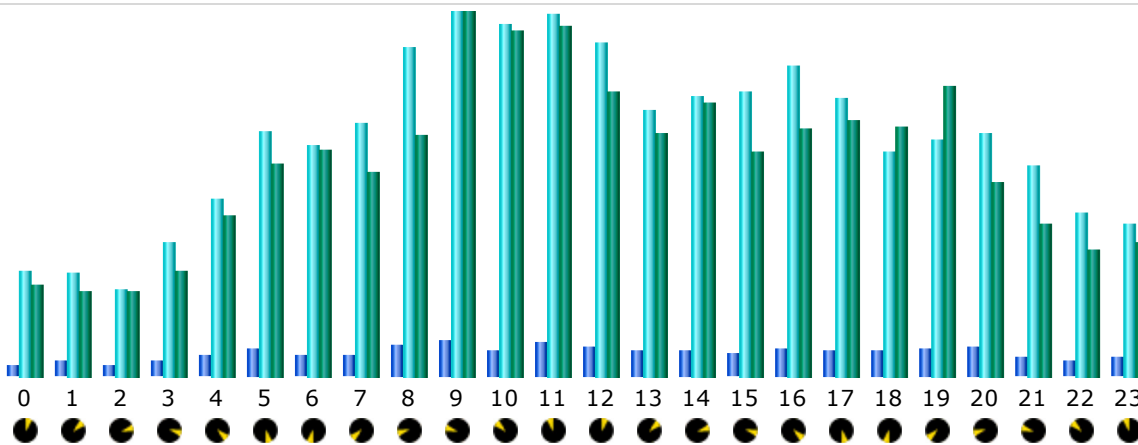

Heures

Heures	Pages	Hits	Bande passante	Heures	Pages	Hits	Bande passante
00	861	8 787	586.01 Mo	12	2 323	27 980	1.80 Go
01	1 136	8 637	550.21 Mo	13	2 002	22 270	1.55 Go
02	793	7 116	541.30 Mo	14	2 035	23 389	1.74 Go
03	1 064	11 239	678.66 Mo	15	1 844	23 853	1.43 Go
04	1 674	14 768	1.02 Go	16	2 107	26 010	1.58 Go
05	2 116	20 441	1.35 Go	17	2 029	23 207	1.62 Go
06	1 610	19 236	1.44 Go	18	1 944	18 733	1.58 Go
07	1 590	21 145	1.29 Go	19	2 115	19 866	1.85 Go
08	2 512	27 573	1.54 Go	20	2 260	20 309	1.23 Go
09	2 885	31 133	2.37 Go	21	1 409	17 571	991.06 Mo
10	2 053	29 420	2.20 Go	22	1 190	13 503	819.98 Mo
11	2 672	30 437	2.22 Go	23	1 485	12 766	869.61 Mo