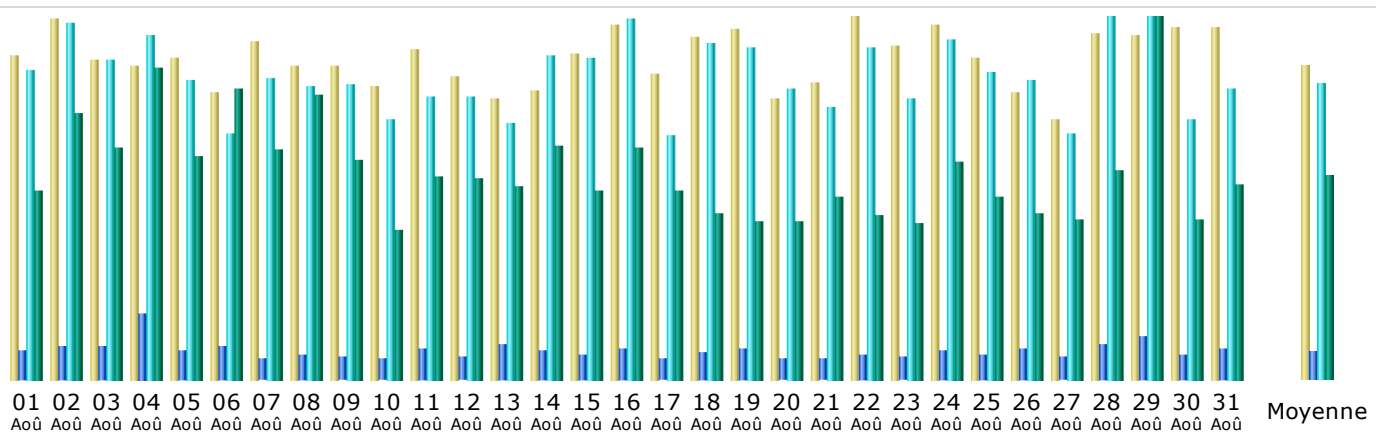

Jour	Visites	Pages	Hits	Bande passante
01 Aoû 2011	500	1 426	15 709	979.92 Mo
02 Aoû 2011	558	1 623	18 133	1.35 Go
03 Aoû 2011	494	1 612	16 309	1.17 Go
04 Aoû 2011	485	3 320	17 558	1.57 Go
05 Aoû 2011	499	1 411	15 241	1.13 Go
06 Aoû 2011	445	1 631	12 546	1.47 Go
07 Aoû 2011	525	1 004	15 361	1.16 Go
08 Aoû 2011	486	1 168	14 901	1.44 Go
09 Aoû 2011	486	1 134	14 977	1.10 Go
10 Aoû 2011	455	970	13 200	772.73 Mo
11 Aoû 2011	511	1 558	14 413	1.02 Go
12 Aoû 2011	471	1 073	14 402	1.01 Go
13 Aoû 2011	435	1 709	13 044	1001.73 Mo
14 Aoû 2011	448	1 460	16 446	1.18 Go
15 Aoû 2011	505	1 246	16 326	972.73 Mo
16 Aoû 2011	550	1 474	18 336	1.17 Go
17 Aoû 2011	473	979	12 341	975.18 Mo
18 Aoû 2011	529	1 284	17 092	857.97 Mo
19 Aoû 2011	543	1 541	16 940	812.38 Mo
20 Aoû 2011	436	969	14 764	819.93 Mo
21 Aoû 2011	461	1 005	13 867	939.08 Mo
22 Aoû 2011	573	1 189	16 890	850.87 Mo
23 Aoû 2011	517	1 105	14 253	799.86 Mo
24 Aoû 2011	550	1 408	17 325	1.10 Go
25 Aoû 2011	499	1 179	15 646	944.01 Mo
26 Aoû 2011	445	1 526	15 241	863.18 Mo
27 Aoû 2011	404	1 139	12 527	822.36 Mo
28 Aoû 2011	535	1 705	18 823	1.06 Go
29 Aoû 2011	534	2 191	18 780	1.87 Go
30 Aoû 2011	545	1 179	13 241	829.95 Mo
31 Aoû 2011	545	1 491	14 757	1008.91 Mo
Moyenne	498	1 409	15 464	1.06 Go
Total	15 442	43 709	479 389	32.72 Go

Jours de la semaine