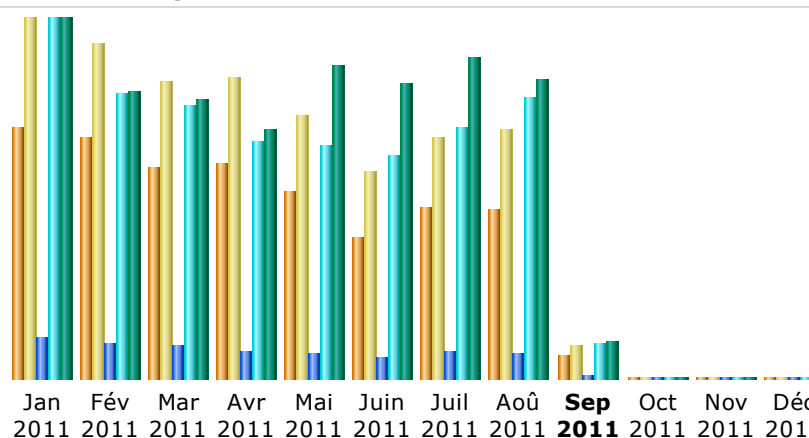

Dernière mise à jour: 05 Sep 2011 - 08:14

Période d'analyse:

Aoû

2011

OK

## Résumé

<b>Période d'analyse</b>	Mois Aoû 2011				
<b>Première visite</b>	01 Aoû 2011 - 00:00				
<b>Dernière visite</b>	31 Aoû 2011 - 23:58				
	Visiteurs différents	Visites	Pages	Hits	Bande passante
Trafic 'vu' *	<b>10 465</b>	<b>15 442</b> (1.47 visites/visiteur)	<b>43 709</b> (2.83 Pages/Visite)	<b>479 389</b> (31.04 Hits/Visite)	<b>32.72 Go</b> (2221.97 Ko/Visite)
Trafic 'non vu' *			<b>83 915</b>	<b>130 097</b>	<b>9.12 Go</b>

\* Le trafic 'non vu' est le trafic généré par les robots, vers ou réponses HTTP avec code retour spécial.

## Historique mensuel

Mois	Visiteurs différents	Visites	Pages	Hits	Bande passante
Jan 2011	15 590	22 296	69 872	612 687	39.44 Go
Fév 2011	14 975	20 752	58 307	485 763	31.45 Go
Mar 2011	13 039	18 454	54 736	463 249	30.50 Go
Avr 2011	13 363	18 618	47 630	403 962	27.32 Go
Mai 2011	11 559	16 306	41 687	397 793	34.38 Go
Juin 2011	8 786	12 872	34 175	378 410	32.38 Go
Juil 2011	10 549	14 977	45 613	425 613	35.09 Go
Aoû 2011	10 465	15 442	43 709	479 389	32.72 Go
<b>Sep 2011</b>	<b>1 486</b>	<b>2 007</b>	<b>5 086</b>	<b>57 992</b>	<b>4.10 Go</b>
Oct 2011	0	0	0	0	0
Nov 2011	0	0	0	0	0
Déc 2011	0	0	0	0	0
Total	99 812	141 724	400 815	3 704 858	267.37 Go