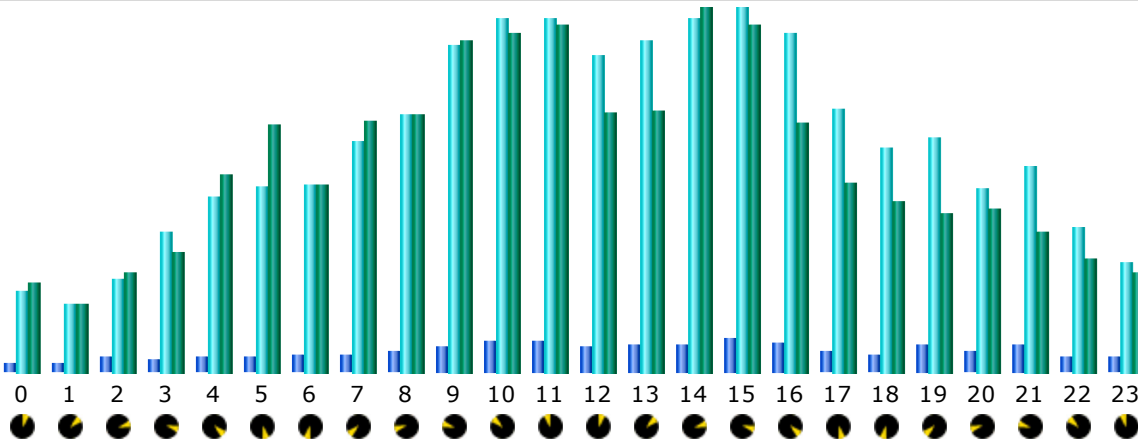

Heures

Heures	Pages	Hits	Bande passante	Heures	Pages	Hits	Bande passante
00	741	7 456	583.17 Mo	12	2 261	29 903	1.70 Go
01	636	6 296	447.72 Mo	13	2 404	31 147	1.71 Go
02	1 253	8 578	654.70 Mo	14	2 484	33 283	2.44 Go
03	1 002	13 049	793.76 Mo	15	3 064	34 996	2.28 Go
04	1 196	16 457	1.30 Go	16	2 575	31 977	1.64 Go
05	1 211	17 304	1.62 Go	17	1 906	24 760	1.23 Go
06	1 534	17 535	1.22 Go	18	1 517	21 159	1.12 Go
07	1 482	21 758	1.64 Go	19	2 385	22 064	1.04 Go
08	1 874	24 188	1.69 Go	20	1 932	17 110	1.07 Go
09	2 150	30 867	2.17 Go	21	2 382	19 414	932.97 Mo
10	2 861	33 269	2.22 Go	22	1 254	13 456	758.29 Mo
11	2 784	33 426	2.29 Go	23	1 259	10 248	653.30 Mo