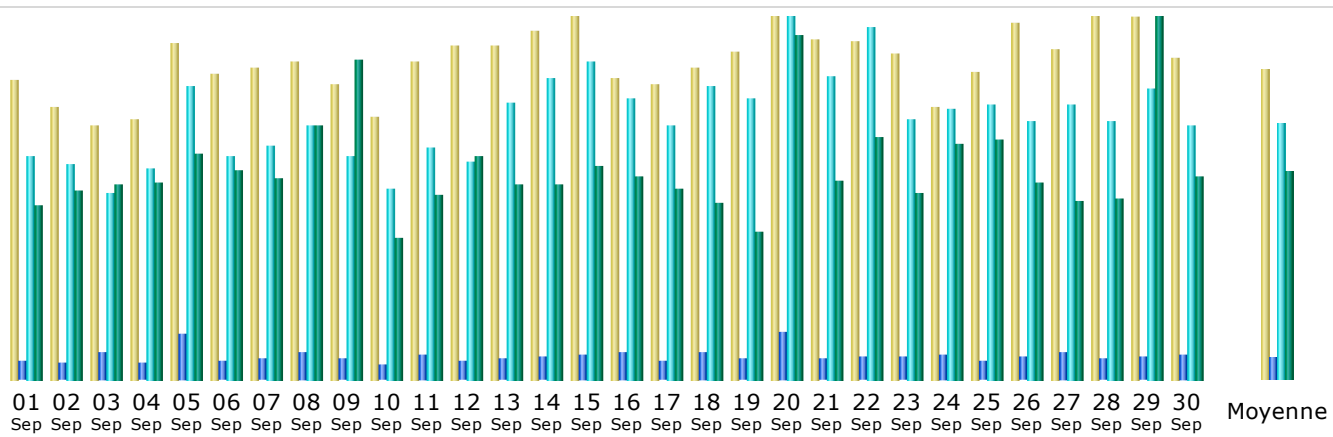

Jour	Visites	Pages	Hits	Bande passante
01 Sep 2011	519	1 166	14 697	922.40 Mo
02 Sep 2011	470	983	14 237	999.24 Mo
03 Sep 2011	440	1 676	12 318	1.01 Go
04 Sep 2011	450	1 016	13 956	1.02 Go
05 Sep 2011	582	2 852	19 352	1.16 Go
06 Sep 2011	529	1 186	14 698	1.08 Go
07 Sep 2011	538	1 305	15 359	1.04 Go
08 Sep 2011	548	1 678	16 728	1.31 Go
09 Sep 2011	510	1 281	14 762	1.66 Go
10 Sep 2011	453	935	12 594	742.26 Mo
11 Sep 2011	551	1 569	15 239	973.70 Mo
12 Sep 2011	577	1 169	14 386	1.16 Go
13 Sep 2011	578	1 273	18 230	1.01 Go
14 Sep 2011	603	1 433	19 890	1.01 Go
15 Sep 2011	639	1 495	20 946	1.10 Go
16 Sep 2011	520	1 684	18 530	1.05 Go
17 Sep 2011	509	1 125	16 706	1011.68 Mo
18 Sep 2011	537	1 715	19 415	931.35 Mo
19 Sep 2011	566	1 294	18 494	776.47 Mo
20 Sep 2011	638	2 989	24 440	1.78 Go
21 Sep 2011	589	1 273	20 009	1.03 Go
22 Sep 2011	585	1 463	23 328	1.24 Go
23 Sep 2011	565	1 435	17 201	984.03 Mo
24 Sep 2011	471	1 542	17 794	1.22 Go
25 Sep 2011	532	1 214	18 146	1.24 Go
26 Sep 2011	616	1 463	17 037	1.01 Go
27 Sep 2011	570	1 764	18 155	939.98 Mo
28 Sep 2011	640	1 277	17 012	954.80 Mo
29 Sep 2011	626	1 396	19 256	1.91 Go
30 Sep 2011	556	1 496	16 785	1.04 Go
Moyenne	550	1 471	17 323	1.10 Go
Total	16 507	44 147	519 700	33.10 Go

Jours de la semaine