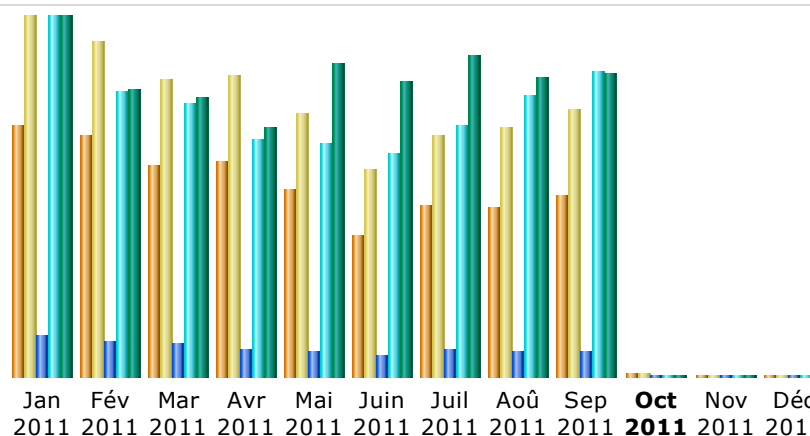

Dernière mise à jour: 01 Oct 2011 - 10:55

Période d'analyse: 

Résumé

Période d'analyse	Mois Sep 2011				
Première visite	01 Sep 2011 - 00:07				
Dernière visite	30 Sep 2011 - 23:56				
	Visiteurs différents	Visites	Pages	Hits	Bande passante
Trafic 'vu' *	11 172	16 507 (1.47 visites/visiteur)	44 147 (2.67 Pages/Visite)	519 700 (31.48 Hits/Visite)	33.10 Go (2102.33 Ko/Visite)
Trafic 'non vu' *			89 164	136 161	8.32 Go

* Le trafic 'non vu' est le trafic généré par les robots, vers ou réponses HTTP avec code retour spécial.

Historique mensuel

Mois	Visiteurs différents	Visites	Pages	Hits	Bande passante
Jan 2011	15 590	22 296	69 872	612 687	39.44 Go
Fév 2011	14 975	20 752	58 307	485 763	31.45 Go
Mar 2011	13 039	18 454	54 736	463 249	30.50 Go
Avr 2011	13 363	18 618	47 630	403 962	27.32 Go
Mai 2011	11 559	16 306	41 687	397 793	34.38 Go
Juin 2011	8 786	12 872	34 175	378 410	32.38 Go
Juil 2011	10 549	14 977	45 613	425 613	35.09 Go
Août 2011	10 465	15 442	43 709	479 389	32.72 Go
Sep 2011	11 172	16 507	44 147	519 700	33.10 Go
Oct 2011	132	146	332	3 089	132.59 Mo
Nov 2011	0	0	0	0	0
Déc 2011	0	0	0	0	0
Total	109 630	156 370	440 208	4 169 655	296.50 Go