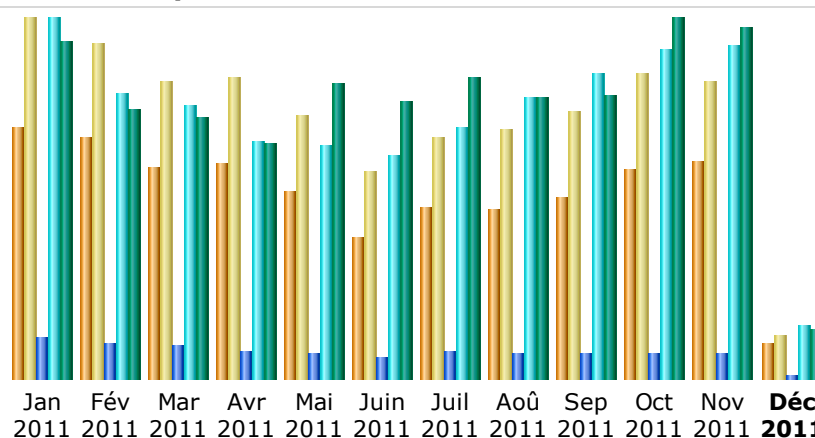

Dernière mise à jour: 05 Déc 2011 - 07:30

Période d'analyse:

Oct

2011

OK

Résumé

| | | | | | |
|--------------------------|----------------------|--|--------------------------------------|---------------------------------------|--|
| Période d'analyse | Mois Oct 2011 | | | | |
| Première visite | 01 Oct 2011 - 00:05 | | | | |
| Dernière visite | 31 Oct 2011 - 23:53 | | | | |
| | Visiteurs différents | Visites | Pages | Hits | Bande passante |
| Trafic 'vu' * | 13 001 | 18 833 (1.44 visites/visiteur) | 42 939 (2.27 Pages/Visite) | 561 036 (29.79 Hits/Visite) | 42.03 Go (2339.98 Ko/Visite) |
| Trafic 'non vu' * | | | 237 488 | 295 935 | 12.16 Go |

* Le trafic 'non vu' est le trafic généré par les robots, vers ou réponses HTTP avec code retour spécial.

Historique mensuel

| Mois | Visiteurs différents | Visites | Pages | Hits | Bande passante |
|-----------------|----------------------|--------------|--------------|---------------|----------------|
| Jan 2011 | 15 590 | 22 296 | 69 872 | 612 687 | 39.44 Go |
| Fév 2011 | 14 975 | 20 752 | 58 307 | 485 763 | 31.45 Go |
| Mar 2011 | 13 039 | 18 454 | 54 736 | 463 249 | 30.50 Go |
| Avr 2011 | 13 363 | 18 618 | 47 630 | 403 962 | 27.32 Go |
| Mai 2011 | 11 559 | 16 306 | 41 687 | 397 793 | 34.38 Go |
| Juin 2011 | 8 786 | 12 872 | 34 175 | 378 410 | 32.38 Go |
| Juil 2011 | 10 549 | 14 977 | 45 613 | 425 613 | 35.09 Go |
| Aoû 2011 | 10 465 | 15 442 | 43 709 | 479 389 | 32.72 Go |
| Sep 2011 | 11 172 | 16 507 | 44 147 | 519 700 | 33.10 Go |
| Oct 2011 | 13 001 | 18 833 | 42 939 | 561 036 | 42.03 Go |
| Nov 2011 | 13 454 | 18 443 | 41 148 | 566 237 | 40.90 Go |
| Déc 2011 | 2 187 | 2 656 | 5 975 | 90 530 | 5.62 Go |
| Total | 138 140 | 196 156 | 529 938 | 5 384 369 | 384.92 Go |