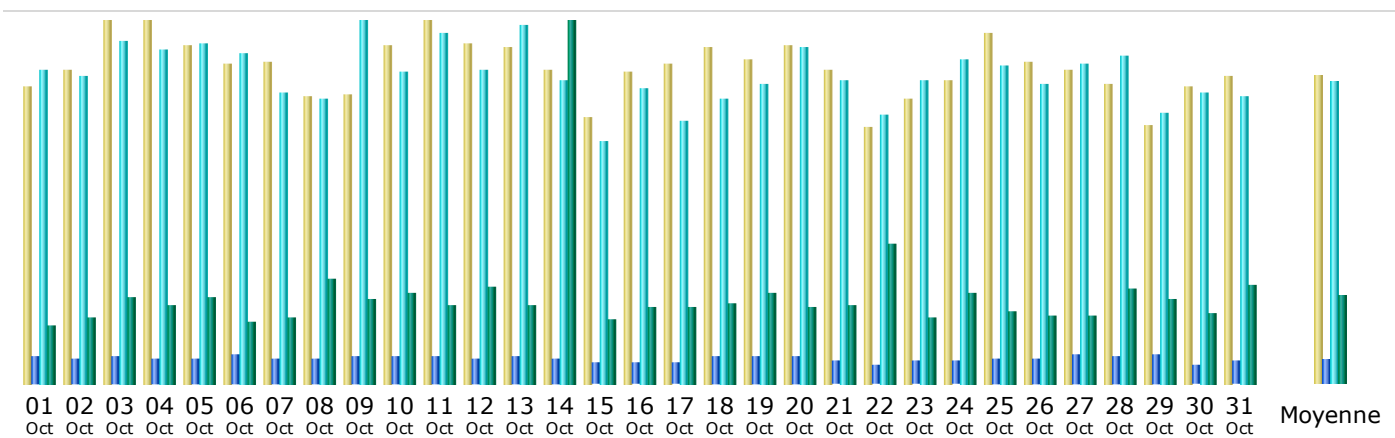

Jour	Visites	Pages	Hits	Bande passante
01 Oct 2011	571	1 562	18 380	868.80 Mo
02 Oct 2011	601	1 330	18 063	1001.48 Mo
03 Oct 2011	705	1 551	20 016	1.29 Go
04 Oct 2011	711	1 402	19 576	1.16 Go
05 Oct 2011	648	1 429	19 988	1.30 Go
06 Oct 2011	615	1 572	19 389	945.62 Mo
07 Oct 2011	620	1 326	17 083	1007.46 Mo
08 Oct 2011	552	1 346	16 633	1.56 Go
09 Oct 2011	554	1 485	21 678	1.27 Go
10 Oct 2011	651	1 469	18 227	1.36 Go
11 Oct 2011	710	1 550	20 489	1.17 Go
12 Oct 2011	655	1 424	18 381	1.46 Go
13 Oct 2011	646	1 472	21 054	1.19 Go
14 Oct 2011	602	1 384	17 743	5.63 Go
15 Oct 2011	512	1 086	14 140	971.89 Mo
16 Oct 2011	597	1 152	17 254	1.15 Go
17 Oct 2011	616	1 170	15 346	1.15 Go
18 Oct 2011	647	1 490	16 647	1.20 Go
19 Oct 2011	623	1 460	17 509	1.35 Go
20 Oct 2011	651	1 534	19 645	1.14 Go
21 Oct 2011	601	1 284	17 775	1.17 Go
22 Oct 2011	491	1 057	15 692	2.11 Go
23 Oct 2011	546	1 240	17 752	1004.86 Mo
24 Oct 2011	583	1 319	18 938	1.36 Go
25 Oct 2011	674	1 416	18 583	1.09 Go
26 Oct 2011	618	1 402	17 523	1.03 Go
27 Oct 2011	602	1 636	18 773	1.00 Go
28 Oct 2011	574	1 513	19 157	1.43 Go
29 Oct 2011	495	1 581	15 807	1.26 Go
30 Oct 2011	570	1 076	17 031	1.04 Go
31 Oct 2011	592	1 221	16 764	1.48 Go
Moyenne	607	1 385	18 097	1.36 Go
Total	18 833	42 939	561 036	42.03 Go

Jours de la semaine