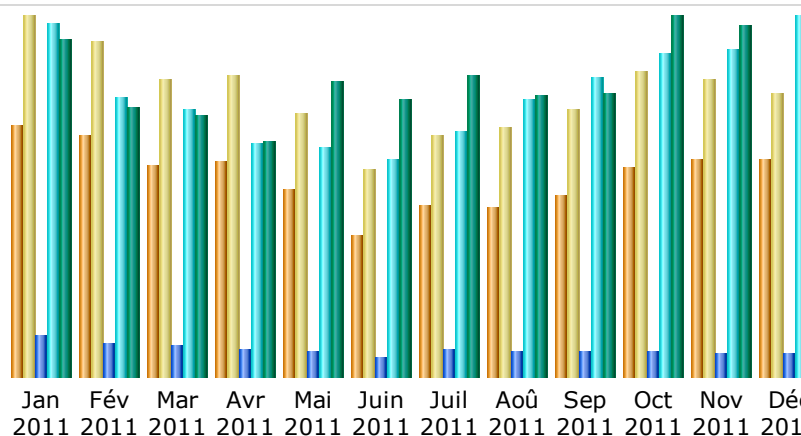

Dernière mise à jour: 01 Jan 2012 - 07:23

Période d'analyse:

Déc

2011

OK

## Résumé

<b>Période d'analyse</b>	Mois Déc 2011				
<b>Première visite</b>	01 Déc 2011 - 00:00				
<b>Dernière visite</b>	31 Déc 2011 - 23:48				
	Visiteurs différents	Visites	Pages	Hits	Bande passante
Trafic 'vu' *	<b>13 378</b>	<b>17 569</b> (1.31 visites/visiteur)	<b>40 002</b> (2.27 Pages/Visite)	<b>625 241</b> (35.58 Hits/Visite)	<b>40.26 Go</b> (2402.74 Ko/Visite)
Trafic 'non vu' *			<b>351 921</b>	<b>398 622</b>	<b>13.93 Go</b>

## Historique mensuel

Mois	Visiteurs différents	Visites	Pages	Hits	Bande passante
Jan 2011	15 590	22 296	69 872	612 687	39.44 Go
Fév 2011	14 975	20 752	58 307	485 763	31.45 Go
Mar 2011	13 039	18 454	54 736	463 249	30.50 Go
Avr 2011	13 363	18 618	47 630	403 962	27.32 Go
Mai 2011	11 559	16 306	41 687	397 793	34.38 Go
Juin 2011	8 786	12 872	34 175	378 410	32.38 Go
Juil 2011	10 549	14 977	45 613	425 613	35.09 Go
Aoû 2011	10 465	15 442	43 709	479 389	32.72 Go
Sep 2011	11 172	16 507	44 147	519 700	33.10 Go
Oct 2011	13 001	18 833	42 939	561 036	42.03 Go
Nov 2011	13 454	18 443	41 148	566 237	40.90 Go
Déc 2011	13 378	17 569	40 002	625 241	40.26 Go
Total	149 331	211 069	563 965	5 919 080	419.56 Go