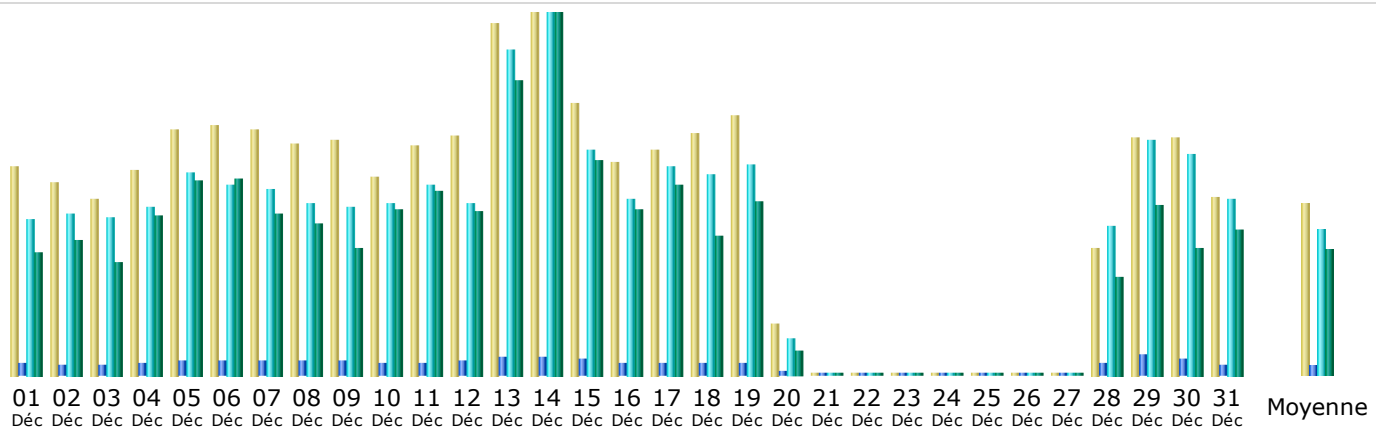

Jour	Visites	Pages	Hits	Bande passante
01 Déc 2011	676	1 538	21 112	1.23 Go
02 Déc 2011	624	1 362	21 728	1.37 Go
03 Déc 2011	570	1 365	21 163	1.13 Go
04 Déc 2011	661	1 393	22 738	1.62 Go
05 Déc 2011	794	1 900	27 427	1.96 Go
06 Déc 2011	807	1 751	25 734	1.99 Go
07 Déc 2011	799	1 686	25 098	1.64 Go
08 Déc 2011	753	1 673	23 250	1.53 Go
09 Déc 2011	766	1 727	22 711	1.28 Go
10 Déc 2011	642	1 502	23 232	1.66 Go
11 Déc 2011	745	1 469	25 630	1.87 Go
12 Déc 2011	776	1 839	23 332	1.65 Go
13 Déc 2011	1 140	2 373	44 031	2.97 Go
14 Déc 2011	1 200	2 403	50 029	3.74 Go
15 Déc 2011	882	2 004	30 329	2.17 Go
16 Déc 2011	687	1 490	23 749	1.68 Go
17 Déc 2011	733	1 546	28 157	1.92 Go
18 Déc 2011	781	1 590	26 972	1.40 Go
19 Déc 2011	843	1 609	28 389	1.76 Go
20 Déc 2011	163	384	4 829	249.54 Mo
21 Déc 2011	0	0	0	0
22 Déc 2011	0	0	0	0
23 Déc 2011	0	0	0	0
24 Déc 2011	0	0	0	0
25 Déc 2011	0	0	0	0
26 Déc 2011	0	0	0	0
27 Déc 2011	0	0	0	0
28 Déc 2011	410	1 461	20 121	1018.02 Mo
29 Déc 2011	769	2 655	31 944	1.71 Go
30 Déc 2011	770	1 977	29 851	1.28 Go
31 Déc 2011	578	1 305	23 685	1.47 Go
Moyenne	566	1 290	20 169	1.30 Go
Total	17 569	40 002	625 241	40.26 Go

Jours de la semaine