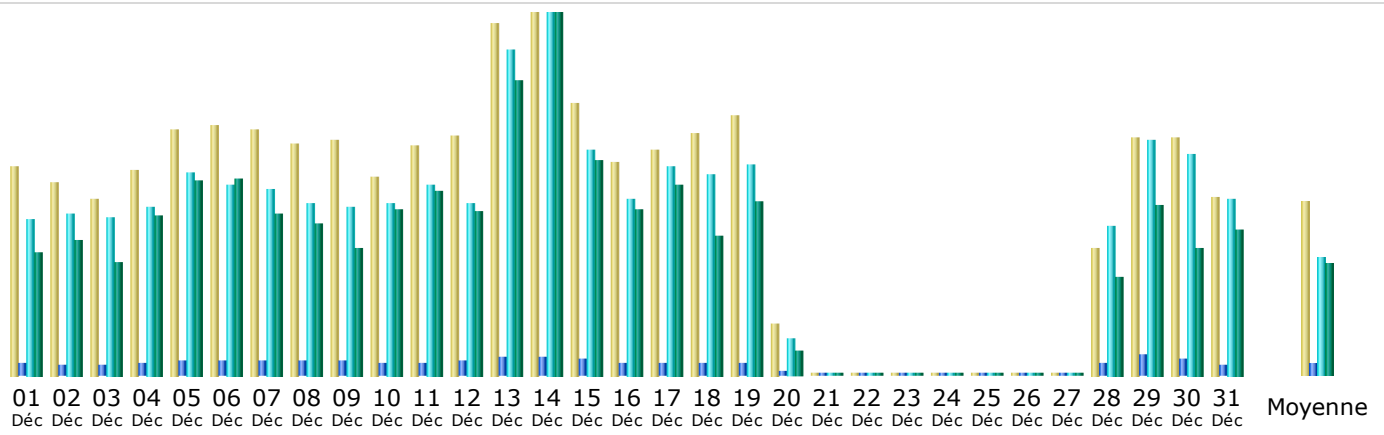

Jour	Visites	Pages	Hits	Bande passante
01 Déc 2011	676	1 538	21 112	1.23 Go
02 Déc 2011	624	1 362	21 728	1.37 Go
03 Déc 2011	570	1 365	21 163	1.13 Go
04 Déc 2011	661	1 393	22 738	1.62 Go
05 Déc 2011	794	1 900	27 427	1.96 Go
06 Déc 2011	807	1 751	25 734	1.99 Go
07 Déc 2011	799	1 686	25 098	1.64 Go
08 Déc 2011	753	1 673	23 250	1.53 Go
09 Déc 2011	766	1 727	22 711	1.28 Go
10 Déc 2011	642	1 502	23 232	1.66 Go
11 Déc 2011	745	1 469	25 630	1.87 Go
12 Déc 2011	776	1 839	23 332	1.65 Go
13 Déc 2011	1 140	2 373	44 031	2.97 Go
14 Déc 2011	1 200	2 403	50 029	3.74 Go
15 Déc 2011	882	2 004	30 329	2.17 Go
16 Déc 2011	687	1 490	23 749	1.68 Go
17 Déc 2011	733	1 546	28 157	1.92 Go
18 Déc 2011	781	1 590	26 972	1.40 Go
19 Déc 2011	843	1 609	28 389	1.76 Go
20 Déc 2011	163	384	4 829	249.54 Mo
21 Déc 2011	0	0	0	0
22 Déc 2011	0	0	0	0
23 Déc 2011	0	0	0	0
24 Déc 2011	0	0	0	0
25 Déc 2011	0	0	0	0
26 Déc 2011	0	0	0	0
27 Déc 2011	0	0	0	0
28 Déc 2011	410	1 461	20 121	1018.02 Mo
29 Déc 2011	769	2 655	31 944	1.71 Go
30 Déc 2011	770	1 977	29 851	1.28 Go
31 Déc 2011	578	1 305	23 685	1.47 Go
Moyenne	578	1 545	16 216	1.15 Go
Total	17 569	40 002	625 241	40.26 Go

Jours de la semaine