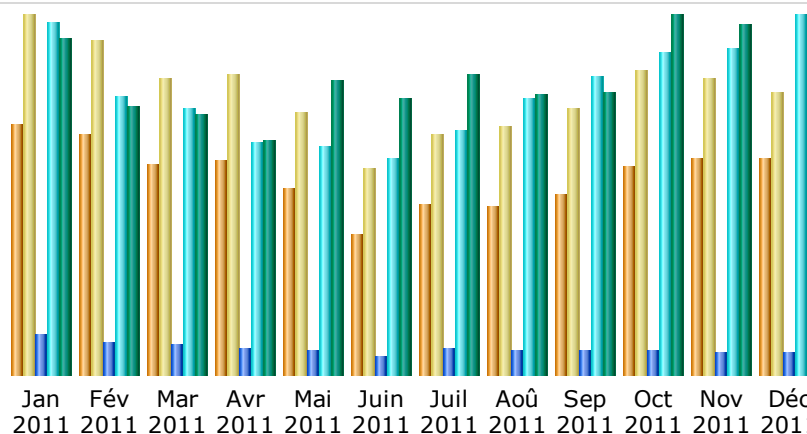

Dernière mise à jour: 01 Jan 2012 - 07:23

Période d'analyse: - Année - 2011 OK

Résumé

Période d'analyse	Année 2011				
Première visite	01 Jan 2011 - 00:01				
Dernière visite	31 Déc 2011 - 23:48				
	Visiteurs différents	Visites	Pages	Hits	Bande passante
Trafic 'vu' *	<= 149 331 Valeur exacte indisponible en vue 'annuelle'	211 069 (1.41 visites/visiteur)	563 965 (2.67 Pages/Visite)	5 919 080 (28.04 Hits/Visite)	419.56 Go (2084.33 Ko/Visite)
Trafic 'non vu' *			2 422 456	3 029 344	139.94 Go

* Le trafic 'non vu' est le trafic généré par les robots, vers ou réponses HTTP avec code retour spécial.

Historique mensuel

Mois	Visiteurs différents	Visites	Pages	Hits	Bande passante
Jan 2011	15 590	22 296	69 872	612 687	39.44 Go
Fév 2011	14 975	20 752	58 307	485 763	31.45 Go
Mar 2011	13 039	18 454	54 736	463 249	30.50 Go
Avr 2011	13 363	18 618	47 630	403 962	27.32 Go
Mai 2011	11 559	16 306	41 687	397 793	34.38 Go
Juin 2011	8 786	12 872	34 175	378 410	32.38 Go
Juil 2011	10 549	14 977	45 613	425 613	35.09 Go
Aoû 2011	10 465	15 442	43 709	479 389	32.72 Go
Sep 2011	11 172	16 507	44 147	519 700	33.10 Go
Oct 2011	13 001	18 833	42 939	561 036	42.03 Go
Nov 2011	13 454	18 443	41 148	566 237	40.90 Go
Déc 2011	13 378	17 569	40 002	625 241	40.26 Go
Total	149 331	211 069	563 965	5 919 080	419.56 Go