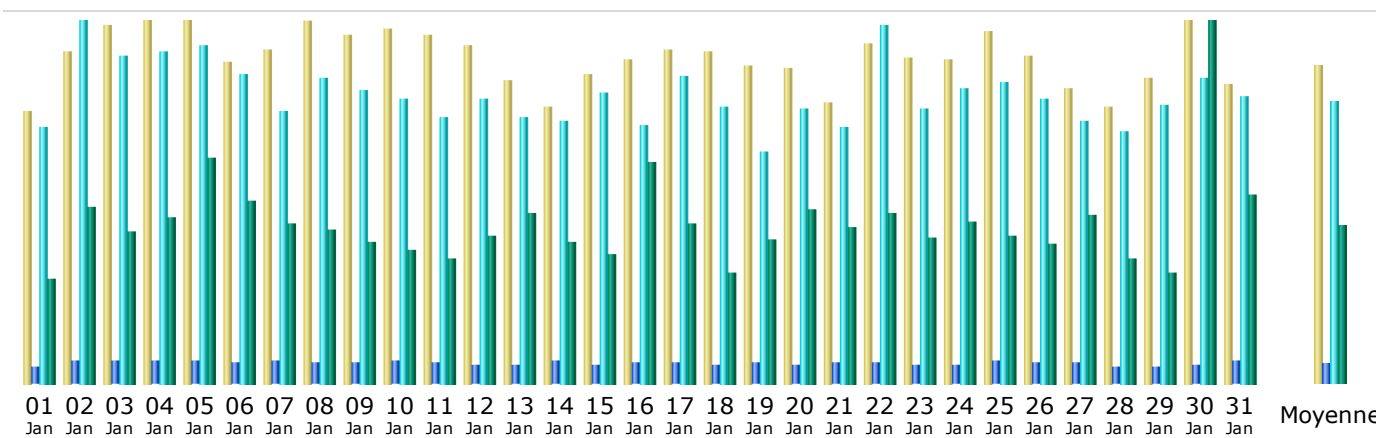

Jour	Visites	Pages	Hits	Bande passante
01 Jan 2012	560	1 266	21 514	1020.53 Mo
02 Jan 2012	680	1 766	31 164	1.69 Go
03 Jan 2012	735	1 761	27 648	1.45 Go
04 Jan 2012	751	1 844	27 926	1.59 Go
05 Jan 2012	759	1 755	28 509	2.16 Go
06 Jan 2012	660	1 593	26 103	1.74 Go
07 Jan 2012	684	1 777	22 969	1.53 Go
08 Jan 2012	746	1 729	25 718	1.46 Go
09 Jan 2012	716	1 599	24 590	1.36 Go
10 Jan 2012	727	1 800	23 948	1.27 Go
11 Jan 2012	713	1 598	22 490	1.18 Go
12 Jan 2012	692	1 543	24 000	1.41 Go
13 Jan 2012	624	1 548	22 499	1.62 Go
14 Jan 2012	566	1 786	21 990	1.35 Go
15 Jan 2012	633	1 547	24 473	1.24 Go
16 Jan 2012	663	1 663	21 787	2.12 Go
17 Jan 2012	685	1 686	25 913	1.52 Go
18 Jan 2012	680	1 548	23 230	1.05 Go
19 Jan 2012	651	1 586	19 518	1.36 Go
20 Jan 2012	647	1 493	23 030	1.66 Go
21 Jan 2012	577	1 645	21 469	1.48 Go
22 Jan 2012	696	1 721	30 286	1.63 Go
23 Jan 2012	669	1 503	23 029	1.38 Go
24 Jan 2012	664	1 447	24 803	1.55 Go
25 Jan 2012	723	1 849	25 445	1.40 Go
26 Jan 2012	671	1 598	23 935	1.32 Go
27 Jan 2012	607	1 589	22 125	1.61 Go
28 Jan 2012	567	1 213	21 157	1.20 Go
29 Jan 2012	627	1 376	23 411	1.06 Go
30 Jan 2012	749	1 552	25 687	3.54 Go
31 Jan 2012	615	1 874	24 158	1.81 Go
Moyenne	668	1 621	24 339	1.54 Go
Total	20 737	50 255	754 524	47.74 Go

Jours de la semaine