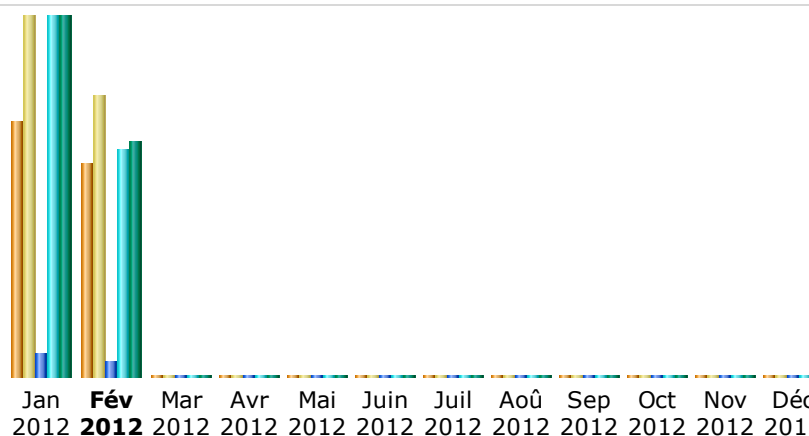

Dernière mise à jour: 22 Fév 2012 - 07:17

Période d'analyse:

Résumé

Période d'analyse	Mois Jan 2012				
Première visite	01 Jan 2012 - 00:02				
Dernière visite	31 Jan 2012 - 23:57				
	Visiteurs différents	Visites	Pages	Hits	Bande passante
Trafic 'vu' *	14 656	20 737 (1.41 visites/visiteur)	50 255 (2.42 Pages/Visite)	754 524 (36.38 Hits/Visite)	47.74 Go (2414.08 Ko/Visite)
Trafic 'non vu' *			388 377	455 421	14.62 Go

* Le trafic 'non vu' est le trafic généré par les robots, vers ou réponses HTTP avec code retour spécial.

Historique mensuel

Mois	Visiteurs différents	Visites	Pages	Hits	Bande passante
Jan 2012	14 656	20 737	50 255	754 524	47.74 Go
Fév 2012	12 280	16 184	33 280	474 684	31.23 Go
Mar 2012	0	0	0	0	0
Avr 2012	0	0	0	0	0
Mai 2012	0	0	0	0	0
Juin 2012	0	0	0	0	0
Juil 2012	0	0	0	0	0
Aoû 2012	0	0	0	0	0
Sep 2012	0	0	0	0	0
Oct 2012	0	0	0	0	0
Nov 2012	0	0	0	0	0
Déc 2012	0	0	0	0	0
Total	26 936	36 921	83 535	1 229 208	78.97 Go

Jours du mois