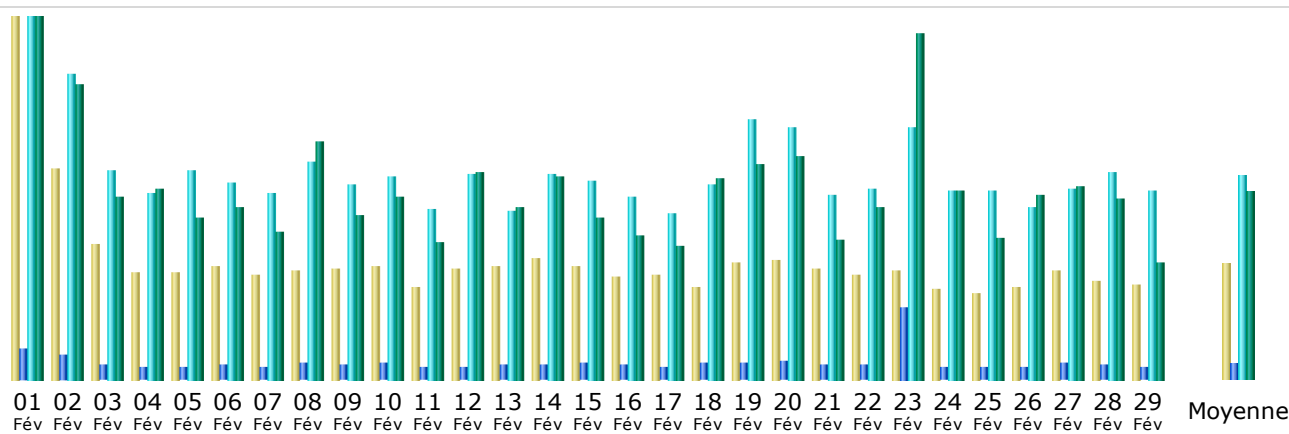

Jour	Visites	Pages	Hits	Bande passante
01 Fév 2012	2 235	3 101	39 219	2.85 Go
02 Fév 2012	1 271	2 514	32 319	2.28 Go
03 Fév 2012	819	1 502	22 189	1.40 Go
04 Fév 2012	636	1 265	19 755	1.47 Go
05 Fév 2012	642	1 294	22 013	1.24 Go
06 Fév 2012	671	1 442	20 905	1.32 Go
07 Fév 2012	633	1 290	19 738	1.13 Go
08 Fév 2012	646	1 571	22 925	1.83 Go
09 Fév 2012	662	1 366	20 555	1.25 Go
10 Fév 2012	673	1 622	21 435	1.39 Go
11 Fév 2012	558	1 107	17 964	1.05 Go
12 Fév 2012	662	1 285	21 626	1.58 Go
13 Fév 2012	671	1 310	17 831	1.33 Go
14 Fév 2012	732	1 479	21 679	1.56 Go
15 Fév 2012	680	1 737	20 989	1.24 Go
16 Fév 2012	620	1 464	19 200	1.11 Go
17 Fév 2012	625	1 146	17 644	1.01 Go
18 Fév 2012	557	1 624	20 547	1.55 Go
19 Fév 2012	706	1 709	27 518	1.65 Go
20 Fév 2012	716	1 782	26 768	1.73 Go
21 Fév 2012	666	1 517	19 591	1.06 Go
22 Fév 2012	623	1 504	20 110	1.32 Go
23 Fév 2012	649	7 568	26 693	2.67 Go
24 Fév 2012	538	1 238	20 004	1.46 Go
25 Fév 2012	517	1 262	19 893	1.09 Go
26 Fév 2012	557	1 091	18 255	1.42 Go
27 Fév 2012	647	1 742	20 235	1.49 Go
28 Fév 2012	594	1 476	21 885	1.39 Go
29 Fév 2012	566	1 278	19 963	923.98 Mo
Moyenne	716	1 734	22 049	1.48 Go
Total	20 772	50 286	639 448	42.78 Go

Jours de la semaine