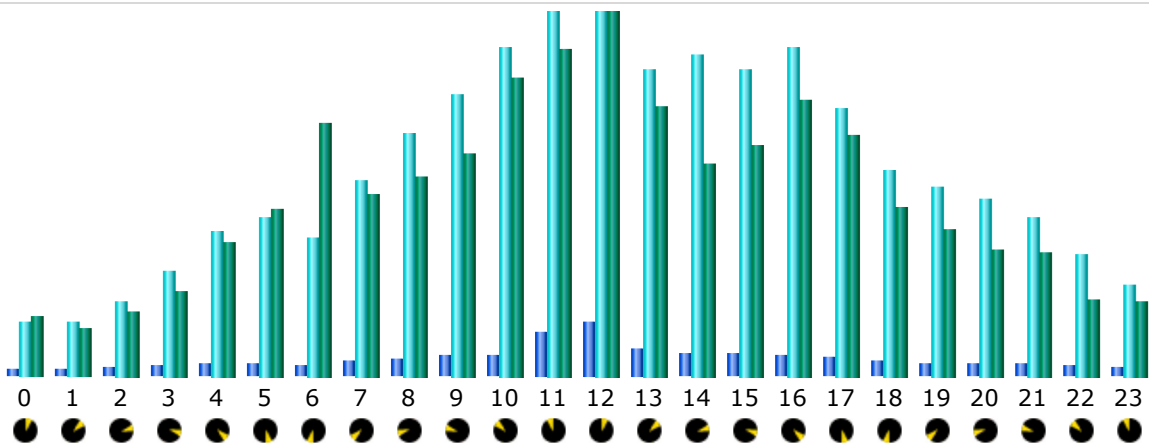

Heures

Heures	Pages	Hits	Bande passante	Heures	Pages	Hits	Bande passante
00	718	6 869	585.22 Mo	12	6 823	47 740	3.66 Go
01	593	6 745	467.54 Mo	13	3 302	39 461	2.66 Go
02	1 045	9 330	635.97 Mo	14	2 747	41 254	2.08 Go
03	1 070	13 277	838.46 Mo	15	2 779	39 304	2.28 Go
04	1 504	18 485	1.30 Go	16	2 625	42 195	2.71 Go
05	1 365	20 421	1.64 Go	17	2 199	34 230	2.36 Go
06	1 251	17 538	2.50 Go	18	1 709	26 269	1.65 Go
07	1 706	25 176	1.78 Go	19	1 491	24 244	1.44 Go
08	1 891	31 137	1.96 Go	20	1 460	22 706	1.24 Go
09	2 399	36 196	2.20 Go	21	1 372	20 203	1.21 Go
10	2 620	42 299	2.94 Go	22	1 150	15 441	769.54 Mo
11	5 482	47 484	3.23 Go	23	985	11 444	737.98 Mo