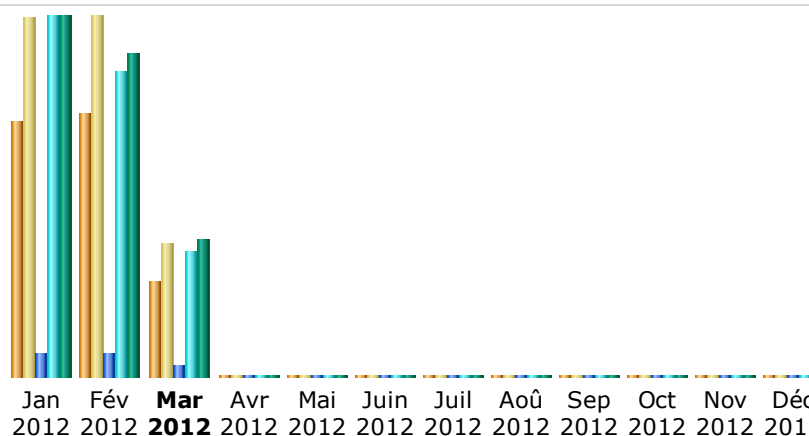

Dernière mise à jour: 14 Mar 2012 - 08:25

Période d'analyse:

Résumé

Période d'analyse	Mois Fév 2012				
Première visite	01 Fév 2012 - 00:01				
Dernière visite	29 Fév 2012 - 23:55				
	Visiteurs différents	Visites	Pages	Hits	Bande passante
Trafic 'vu' *	15 203	20 772 (1.36 visites/visiteur)	50 286 (2.42 Pages/Visite)	639 448 (30.78 Hits/Visite)	42.78 Go (2159.35 Ko/Visite)
Trafic 'non vu' *			68 114	130 851	6.27 Go

* Le trafic 'non vu' est le trafic généré par les robots, vers ou réponses HTTP avec code retour spécial.

Historique mensuel

Mois	Visiteurs différents	Visites	Pages	Hits	Bande passante
Jan 2012	14 656	20 737	50 255	754 524	47.74 Go
Fév 2012	15 203	20 772	50 286	639 448	42.78 Go
Mar 2012	5 521	7 636	21 538	261 888	18.17 Go
Avr 2012	0	0	0	0	0
Mai 2012	0	0	0	0	0
Juin 2012	0	0	0	0	0
Juil 2012	0	0	0	0	0
Aoû 2012	0	0	0	0	0
Sep 2012	0	0	0	0	0
Oct 2012	0	0	0	0	0
Nov 2012	0	0	0	0	0
Déc 2012	0	0	0	0	0
Total	35 380	49 145	122 079	1 655 860	108.69 Go

Jours du mois