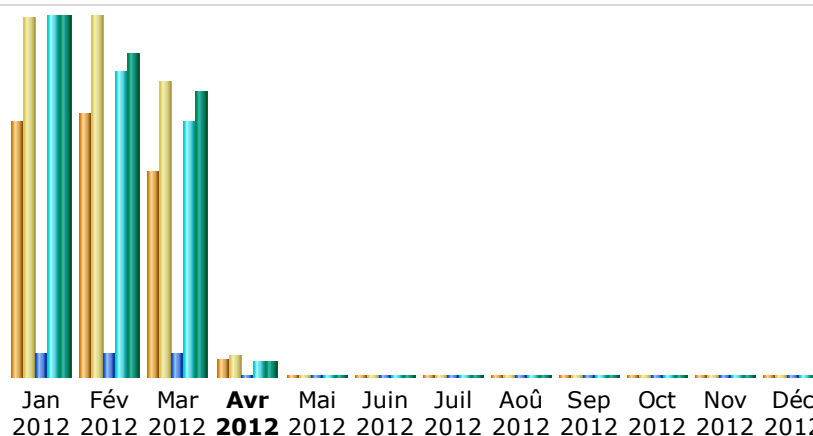

Dernière mise à jour: 03 Avr 2012 - 08:28

Période d'analyse:

Mar

2012

OK

Résumé

Période d'analyse	Mois Mar 2012				
Première visite	01 Mar 2012 - 00:00				
Dernière visite	31 Mar 2012 - 23:54				
	Visiteurs différents	Visites	Pages	Hits	Bande passante
Trafic 'vu' *	11 848	16 969 (1.43 visites/visiteur)	46 994 (2.76 Pages/Visite)	535 071 (31.53 Hits/Visite)	37.80 Go (2335.94 Ko/Visite)
Trafic 'non vu' *			36 031	87 418	7.83 Go

* Le trafic 'non vu' est le trafic généré par les robots, vers ou réponses HTTP avec code retour spécial.

Historique mensuel

Mois	Visiteurs différents	Visites	Pages	Hits	Bande passante
Jan 2012	14 656	20 737	50 255	754 524	47.74 Go
Fév 2012	15 203	20 772	50 286	639 448	42.78 Go
Mar 2012	11 848	16 969	46 994	535 071	37.80 Go
Avr 2012	1 035	1 269	3 406	32 374	1.95 Go
Mai 2012	0	0	0	0	0
Juin 2012	0	0	0	0	0
Juil 2012	0	0	0	0	0
Aoû 2012	0	0	0	0	0
Sep 2012	0	0	0	0	0
Oct 2012	0	0	0	0	0
Nov 2012	0	0	0	0	0
Déc 2012	0	0	0	0	0
Total	42 742	59 747	150 941	1 961 417	130.27 Go

Jours du mois