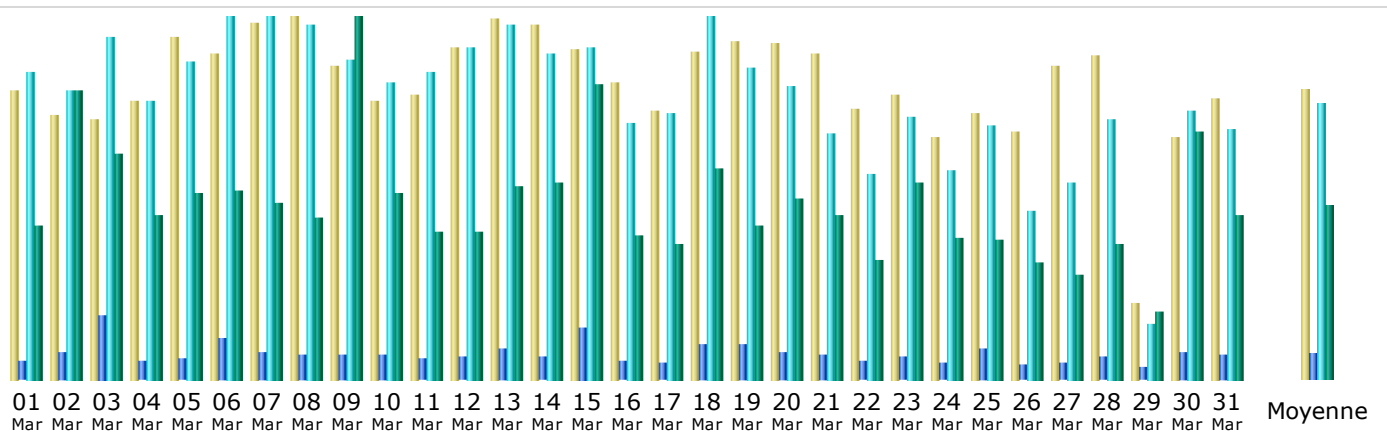

Jour	Visites	Pages	Hits	Bande passante
01 Mar 2012	534	1 115	18 794	1.05 Go
02 Mar 2012	489	1 524	17 650	1.99 Go
03 Mar 2012	480	3 851	20 917	1.55 Go
04 Mar 2012	513	1 034	17 073	1.12 Go
05 Mar 2012	633	1 226	19 430	1.29 Go
06 Mar 2012	602	2 392	22 598	1.29 Go
07 Mar 2012	658	1 510	22 496	1.21 Go
08 Mar 2012	684	1 406	21 649	1.12 Go
09 Mar 2012	581	1 463	19 478	2.55 Go
10 Mar 2012	514	1 383	18 087	1.28 Go
11 Mar 2012	528	1 174	18 816	1.01 Go
12 Mar 2012	613	1 379	20 311	1.01 Go
13 Mar 2012	667	1 877	21 669	1.32 Go
14 Mar 2012	657	1 285	19 838	1.35 Go
15 Mar 2012	611	3 114	20 225	2.03 Go
16 Mar 2012	548	1 107	15 647	1005.69 Mo
17 Mar 2012	494	993	16 234	952.34 Mo
18 Mar 2012	605	2 082	22 233	1.45 Go
19 Mar 2012	625	2 034	19 078	1.06 Go
20 Mar 2012	621	1 596	17 932	1.24 Go
21 Mar 2012	604	1 416	15 046	1.12 Go
22 Mar 2012	501	1 029	12 546	841.23 Mo
23 Mar 2012	528	1 281	16 003	1.35 Go
24 Mar 2012	447	941	12 790	1000.98 Mo
25 Mar 2012	492	1 850	15 501	974.33 Mo
26 Mar 2012	457	864	10 200	813.55 Mo
27 Mar 2012	580	963	12 029	739.61 Mo
28 Mar 2012	598	1 356	15 896	951.71 Mo
29 Mar 2012	140	696	3 297	465.56 Mo
30 Mar 2012	447	1 558	16 364	1.70 Go
31 Mar 2012	518	1 495	15 244	1.13 Go
Moyenne	547	1 515	17 260	1.22 Go
Total	16 969	46 994	535 071	37.80 Go

Jours de la semaine