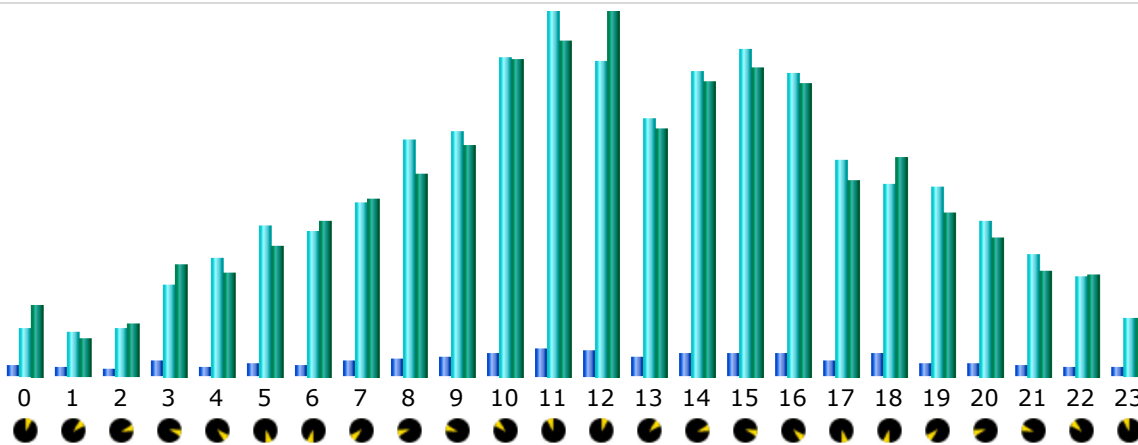

Heures

Heures	Pages	Hits	Bande passante	Heures	Pages	Hits	Bande passante
00	1 073	5 097	499.15 Mo	12	2 565	34 962	2.60 Go
01	796	4 683	261.25 Mo	13	2 014	28 414	1.73 Go
02	475	5 214	364.99 Mo	14	2 317	33 909	2.07 Go
03	1 405	10 048	787.55 Mo	15	2 318	36 286	2.16 Go
04	840	12 886	729.49 Mo	16	2 383	33 530	2.05 Go
05	1 166	16 554	923.14 Mo	17	1 584	23 952	1.36 Go
06	1 104	15 848	1.07 Go	18	2 309	21 240	1.52 Go
07	1 525	19 054	1.23 Go	19	1 337	20 872	1.13 Go
08	1 675	26 166	1.41 Go	20	1 249	16 984	977.91 Mo
09	1 941	27 163	1.61 Go	21	1 044	13 315	745.10 Mo
10	2 441	35 413	2.22 Go	22	883	10 983	713.28 Mo
11	2 801	41 244	2.35 Go	23	694	6 220	411.92 Mo