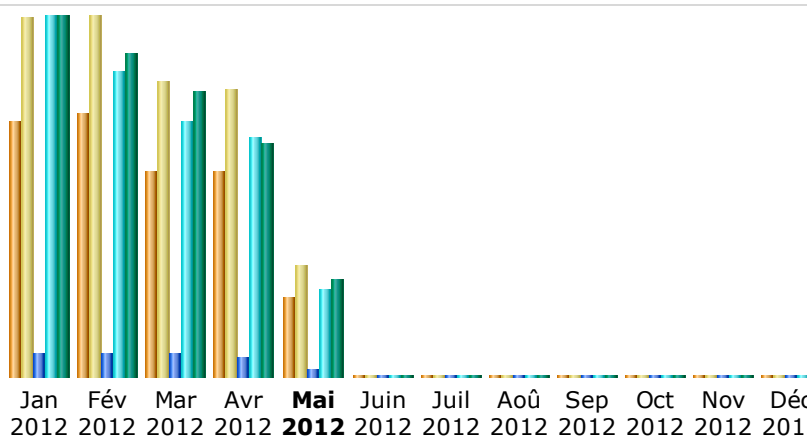

Dernière mise à jour: 12 Mai 2012 - 08:19

Période d'analyse:

Résumé

Période d'analyse	Mois Avr 2012				
Première visite	01 Avr 2012 - 00:05				
Dernière visite	30 Avr 2012 - 23:50				
	Visiteurs différents	Visites	Pages	Hits	Bande passante
Trafic 'vu' *	11 861	16 550 (1.39 visites/visiteur)	37 939 (2.29 Pages/Visite)	500 037 (30.21 Hits/Visite)	30.78 Go (1950.11 Ko/Visite)
Trafic 'non vu' *			37 299	86 044	6.77 Go

* Le trafic 'non vu' est le trafic généré par les robots, vers ou réponses HTTP avec code retour spécial.

Historique mensuel

Mois	Visiteurs différents	Visites	Pages	Hits	Bande passante
Jan 2012	14 656	20 737	50 255	754 524	47.74 Go
Fév 2012	15 203	20 772	50 286	639 448	42.78 Go
Mar 2012	11 848	16 969	46 994	535 071	37.80 Go
Avr 2012	11 861	16 550	37 939	500 037	30.78 Go
Mai 2012	4 561	6 419	13 702	182 820	12.78 Go
Juin 2012	0	0	0	0	0
Juil 2012	0	0	0	0	0
Aoû 2012	0	0	0	0	0
Sep 2012	0	0	0	0	0
Oct 2012	0	0	0	0	0
Nov 2012	0	0	0	0	0
Déc 2012	0	0	0	0	0
Total	58 129	81 447	199 176	2 611 900	171.88 Go