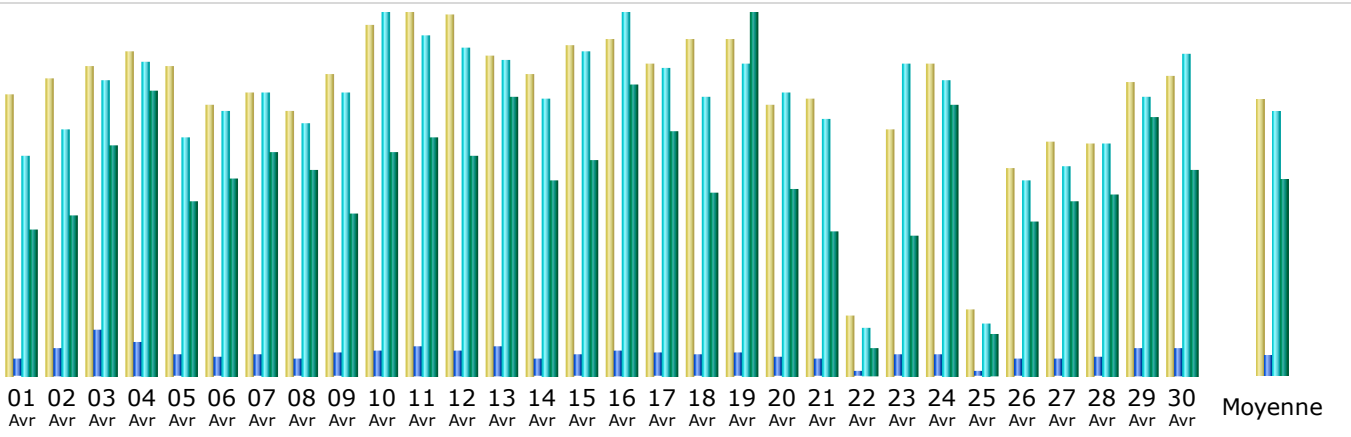

Jour	Visites	Pages	Hits	Bande passante
01 Avr 2012	547	981	13 563	757.81 Mo
02 Avr 2012	580	1 539	15 156	841.43 Mo
03 Avr 2012	605	2 793	18 276	1.18 Go
04 Avr 2012	633	1 977	19 438	1.46 Go
05 Avr 2012	605	1 194	14 623	911.06 Mo
06 Avr 2012	528	1 141	16 368	1.01 Go
07 Avr 2012	552	1 160	17 439	1.15 Go
08 Avr 2012	515	999	15 527	1.05 Go
09 Avr 2012	588	1 297	17 432	843.56 Mo
10 Avr 2012	683	1 515	22 882	1.15 Go
11 Avr 2012	722	1 779	20 989	1.22 Go
12 Avr 2012	705	1 466	20 220	1.13 Go
13 Avr 2012	625	1 661	19 505	1.43 Go
14 Avr 2012	587	1 003	17 076	1016.34 Mo
15 Avr 2012	642	1 156	20 080	1.11 Go
16 Avr 2012	656	1 461	22 780	1.49 Go
17 Avr 2012	606	1 289	19 023	1.24 Go
18 Avr 2012	654	1 225	17 286	956.31 Mo
19 Avr 2012	654	1 367	19 297	1.90 Go
20 Avr 2012	527	1 061	17 480	972.91 Mo
21 Avr 2012	539	995	15 790	753.66 Mo
22 Avr 2012	113	219	2 913	138.42 Mo
23 Avr 2012	481	1 151	19 222	724.94 Mo
24 Avr 2012	609	1 181	18 250	1.39 Go
25 Avr 2012	127	217	3 100	213.77 Mo
26 Avr 2012	405	900	11 985	807.60 Mo
27 Avr 2012	455	946	12 882	906.31 Mo
28 Avr 2012	453	1 101	14 355	946.94 Mo
29 Avr 2012	570	1 529	17 222	1.32 Go
30 Avr 2012	584	1 636	19 878	1.04 Go
Moyenne	551	1 264	16 667	1.03 Go
Total	16 550	37 939	500 037	30.78 Go

Jours de la semaine