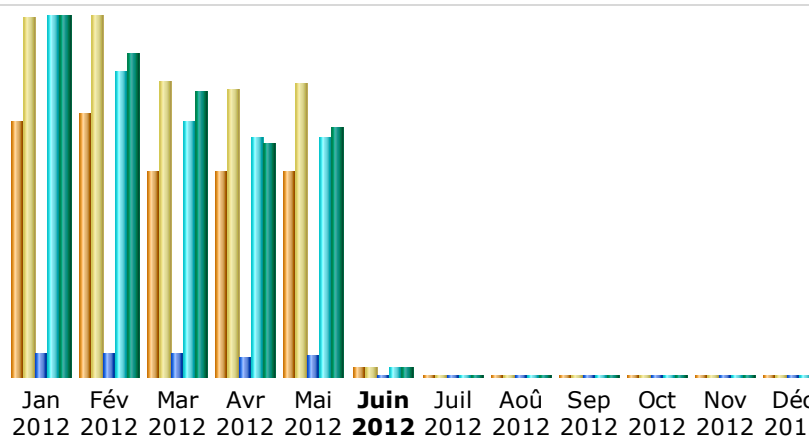

Dernière mise à jour: 02 Juin 2012 - 08:11

Période d'analyse: 

Résumé

Période d'analyse	Mois Mai 2012				
Première visite	01 Mai 2012 - 00:16				
Dernière visite	31 Mai 2012 - 23:56				
	Visiteurs différents	Visites	Pages	Hits	Bande passante
Trafic 'vu' *	11 818	16 863 (1.42 visites/visiteur)	43 013 (2.55 Pages/Visite)	499 045 (29.59 Hits/Visite)	33.12 Go (2059.25 Ko/Visite)
Trafic 'non vu' *			43 441	92 894	7.21 Go

* Le trafic 'non vu' est le trafic généré par les robots, vers ou réponses HTTP avec code retour spécial.

Historique mensuel

Mois	Visiteurs différents	Visites	Pages	Hits	Bande passante
Jan 2012	14 656	20 737	50 255	754 524	47.74 Go
Fév 2012	15 203	20 772	50 286	639 448	42.78 Go
Mar 2012	11 848	16 969	46 994	535 071	37.80 Go
Avr 2012	11 861	16 550	37 939	500 037	30.78 Go
Mai 2012	11 818	16 863	43 013	499 045	33.12 Go
Juin 2012	481	563	1 848	20 872	1.28 Go
Juil 2012	0	0	0	0	0
Aoû 2012	0	0	0	0	0
Sep 2012	0	0	0	0	0
Oct 2012	0	0	0	0	0
Nov 2012	0	0	0	0	0
Déc 2012	0	0	0	0	0
Total	65 867	92 454	230 335	2 948 997	193.50 Go