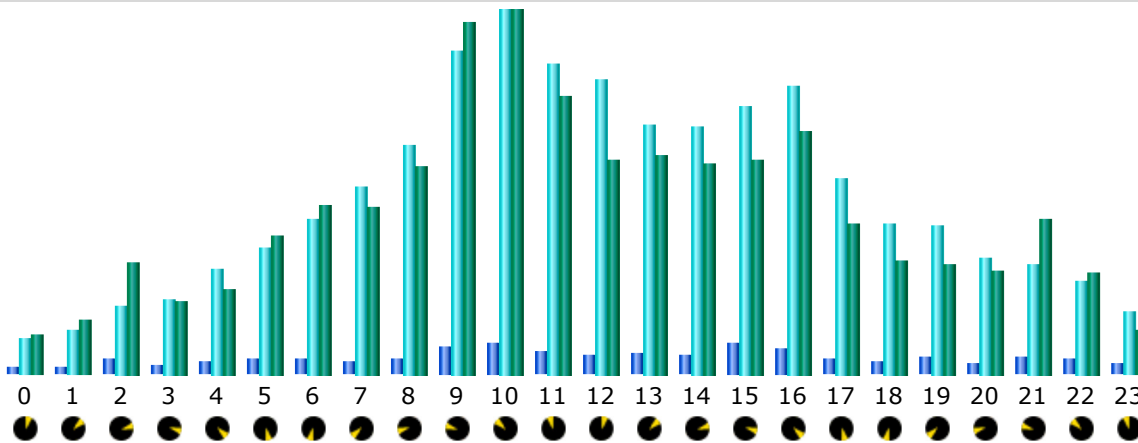

Heures

Heures	Pages	Hits	Bande passante	Heures	Pages	Hits	Bande passante
00	552	3 974	330.51 Mo	12	2 162	34 635	1.82 Go
01	546	5 031	458.77 Mo	13	2 420	29 306	1.85 Go
02	1 476	7 899	959.28 Mo	14	2 082	29 208	1.79 Go
03	782	8 690	614.30 Mo	15	3 588	31 424	1.81 Go
04	1 348	12 344	724.25 Mo	16	2 698	34 004	2.06 Go
05	1 600	14 765	1.17 Go	17	1 627	23 000	1.26 Go
06	1 617	18 241	1.44 Go	18	1 238	17 648	986.99 Mo
07	1 457	21 923	1.40 Go	19	1 730	17 428	938.46 Mo
08	1 698	26 830	1.77 Go	20	1 090	13 432	884.62 Mo
09	2 928	38 211	2.98 Go	21	1 820	12 778	1.30 Go
10	3 423	43 845	3.16 Go	22	1 637	10 742	866.48 Mo
11	2 464	36 593	2.35 Go	23	1 030	7 094	362.93 Mo