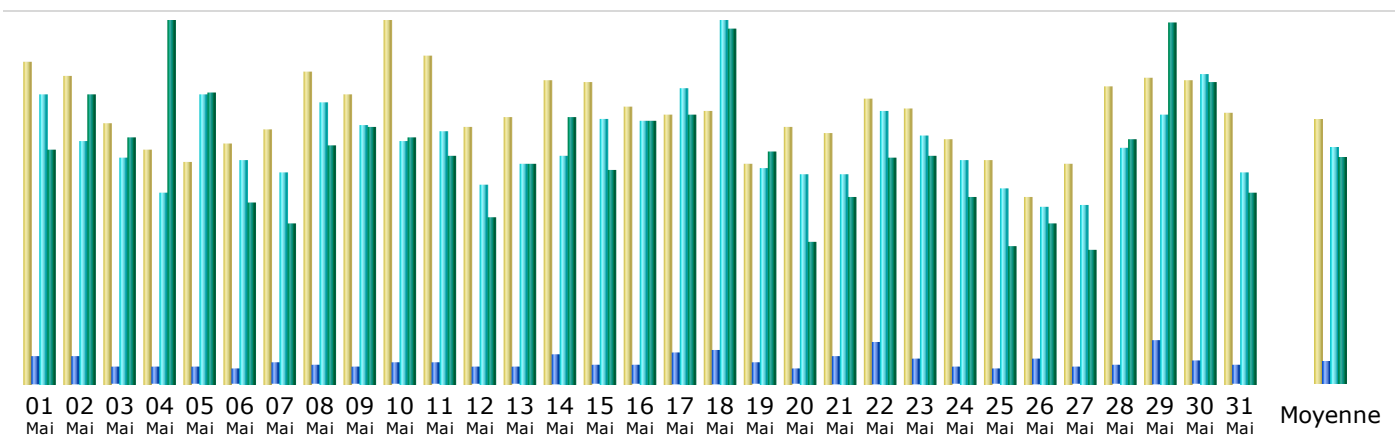

Jour	Visites	Pages	Hits	Bande passante
01 Mai 2012	644	1 696	19 331	1.07 Go
02 Mai 2012	617	1 670	16 086	1.33 Go
03 Mai 2012	522	1 059	14 954	1.13 Go
04 Mai 2012	466	969	12 698	1.70 Go
05 Mai 2012	445	1 061	19 201	1.34 Go
06 Mai 2012	480	888	14 841	844.30 Mo
07 Mai 2012	508	1 314	14 095	751.64 Mo
08 Mai 2012	623	1 152	18 684	1.10 Go
09 Mai 2012	578	1 078	17 170	1.18 Go
10 Mai 2012	742	1 274	16 166	1.13 Go
11 Mai 2012	659	1 259	16 849	1.04 Go
12 Mai 2012	512	1 026	13 288	778.33 Mo
13 Mai 2012	534	994	14 536	1.01 Go
14 Mai 2012	607	1 854	15 202	1.23 Go
15 Mai 2012	603	1 130	17 615	1006.70 Mo
16 Mai 2012	555	1 221	17 463	1.20 Go
17 Mai 2012	539	1 930	19 724	1.23 Go
18 Mai 2012	547	2 160	24 679	1.63 Go
19 Mai 2012	441	1 370	14 267	1.07 Go
20 Mai 2012	512	917	13 946	660.69 Mo
21 Mai 2012	499	1 723	13 921	871.43 Mo
22 Mai 2012	569	2 684	18 120	1.04 Go
23 Mai 2012	552	1 509	16 573	1.04 Go
24 Mai 2012	490	967	14 890	878.98 Mo
25 Mai 2012	449	878	12 893	639.61 Mo
26 Mai 2012	375	1 643	11 655	745.96 Mo
27 Mai 2012	438	988	11 906	629.15 Mo
28 Mai 2012	594	1 200	15 718	1.12 Go
29 Mai 2012	612	2 827	17 826	1.66 Go
30 Mai 2012	607	1 472	20 637	1.38 Go
31 Mai 2012	544	1 100	14 111	892.41 Mo
Moyenne	543	1 387	16 098	1.07 Go
Total	16 863	43 013	499 045	33.12 Go

Jours de la semaine