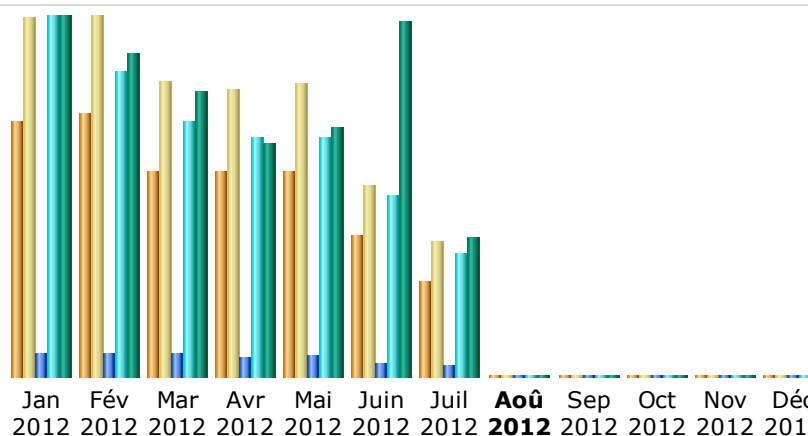

Dernière mise à jour: 01 Aoû 2012 - 08:26

Période d'analyse: 

Résumé

Période d'analyse	Mois Juil 2012				
Première visite	01 Juil 2012 - 00:00				
Dernière visite	31 Juil 2012 - 23:59				
	Visiteurs différents	Visites	Pages	Hits	Bande passante
Trafic 'vu' *	5 458	7 775 (1.42 visites/visiteur)	21 790 (2.8 Pages/Visite)	257 897 (33.17 Hits/Visite)	18.31 Go (2469.87 Ko/Visite)
Trafic 'non vu' *			28 452	60 784	5.72 Go

* Le trafic 'non vu' est le trafic généré par les robots, vers ou réponses HTTP avec code retour spécial.

Historique mensuel

Mois	Visiteurs différents	Visites	Pages	Hits	Bande passante
Jan 2012	14 656	20 737	50 255	754 524	47.74 Go
Fév 2012	15 203	20 772	50 286	639 448	42.78 Go
Mar 2012	11 848	16 969	46 994	535 071	37.80 Go
Avr 2012	11 861	16 550	37 939	500 037	30.78 Go
Mai 2012	11 818	16 863	43 013	499 045	33.12 Go
Juin 2012	8 161	11 021	27 336	380 549	46.99 Go
Juil 2012	5 458	7 775	21 790	257 897	18.31 Go
Aoû 2012	72	82	482	1 627	125.20 Mo
Sep 2012	0	0	0	0	0
Oct 2012	0	0	0	0	0
Nov 2012	0	0	0	0	0
Déc 2012	0	0	0	0	0
Total	79 077	110 769	278 095	3 568 198	257.64 Go