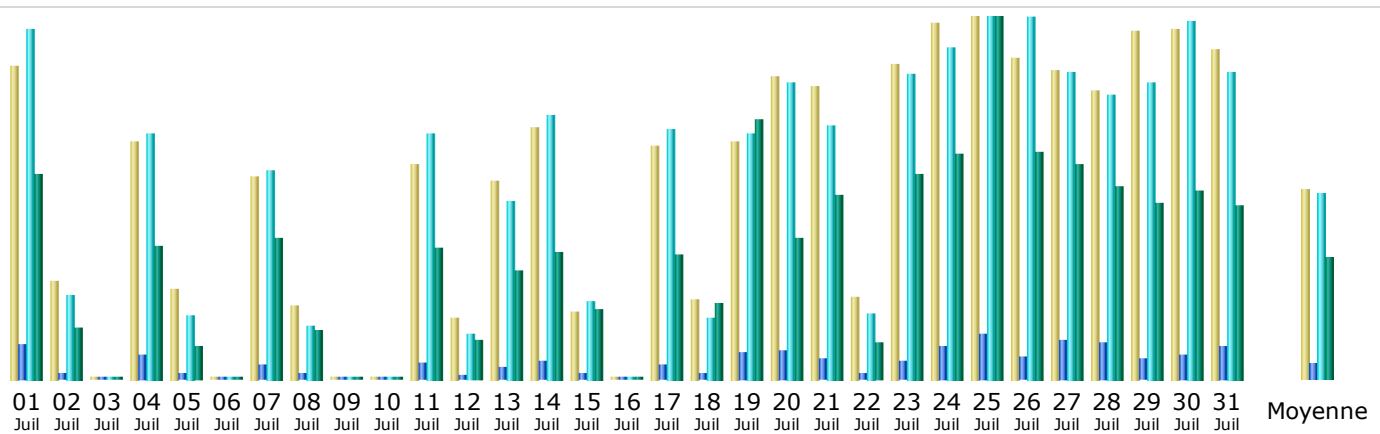

Jour	Visites	Pages	Hits	Bande passante
01 Juil 2012	404	1 448	15 261	991.33 Mo
02 Juil 2012	125	227	3 624	247.56 Mo
03 Juil 2012	0	0	0	0
04 Juil 2012	306	1 017	10 753	645.19 Mo
05 Juil 2012	115	203	2 733	152.16 Mo
06 Juil 2012	0	0	0	0
07 Juil 2012	261	620	9 085	685.49 Mo
08 Juil 2012	94	181	2 247	230.50 Mo
09 Juil 2012	0	0	0	0
10 Juil 2012	0	0	0	0
11 Juil 2012	278	629	10 759	629.83 Mo
12 Juil 2012	79	151	1 933	186.98 Mo
13 Juil 2012	257	516	7 726	525.97 Mo
14 Juil 2012	325	767	11 483	608.94 Mo
15 Juil 2012	85	201	3 363	336.37 Mo
16 Juil 2012	0	0	0	0
17 Juil 2012	302	610	10 939	601.10 Mo
18 Juil 2012	101	181	2 653	363.43 Mo
19 Juil 2012	307	1 151	10 727	1.23 Go
20 Juil 2012	393	1 194	12 965	686.26 Mo
21 Juil 2012	378	862	11 113	888.88 Mo
22 Juil 2012	104	244	2 849	173.75 Mo
23 Juil 2012	407	732	13 284	991.09 Mo
24 Juil 2012	462	1 359	14 521	1.06 Go
25 Juil 2012	478	1 915	16 141	1.75 Go
26 Juil 2012	416	980	15 845	1.07 Go
27 Juil 2012	399	1 703	13 434	1.02 Go
28 Juil 2012	372	1 568	12 446	931.33 Mo
29 Juil 2012	449	865	12 940	846.64 Mo
30 Juil 2012	453	1 048	15 691	909.91 Mo
31 Juil 2012	425	1 418	13 382	838.99 Mo
Moyenne	250	702	8 319	604.94 Mo
Total	7 775	21 790	257 897	18.31 Go

Jours de la semaine