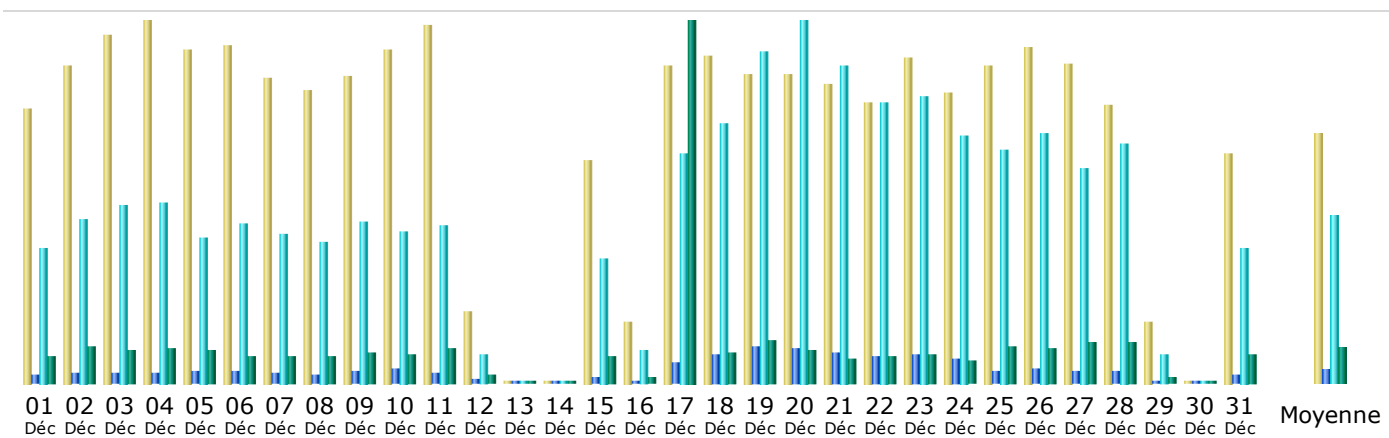

Jour	Visites	Pages	Hits	Bande passante
01 Déc 2012	542	1 218	20 039	969.34 Mo
02 Déc 2012	629	1 411	24 567	1.34 Go
03 Déc 2012	688	1 479	26 444	1.21 Go
04 Déc 2012	732	1 506	26 898	1.26 Go
05 Déc 2012	660	1 627	21 785	1.21 Go
06 Déc 2012	669	1 652	23 817	990.28 Mo
07 Déc 2012	605	1 277	22 307	948.35 Mo
08 Déc 2012	581	1 143	21 010	950.08 Mo
09 Déc 2012	607	1 606	23 979	1.13 Go
10 Déc 2012	659	2 077	22 536	1.04 Go
11 Déc 2012	711	1 233	23 632	1.24 Go
12 Déc 2012	139	333	4 122	271.16 Mo
13 Déc 2012	0	0	0	0
14 Déc 2012	0	0	0	0
15 Déc 2012	442	873	18 573	954.93 Mo
16 Déc 2012	120	247	4 662	178.21 Mo
17 Déc 2012	629	2 871	34 192	13.75 Go
18 Déc 2012	649	4 217	39 001	1.10 Go
19 Déc 2012	610	5 288	49 730	1.55 Go
20 Déc 2012	613	5 106	55 282	1.21 Go
21 Déc 2012	590	4 361	47 564	937.95 Mo
22 Déc 2012	554	3 914	41 878	953.24 Mo
23 Déc 2012	646	4 044	42 889	1.02 Go
24 Déc 2012	577	3 480	36 957	847.30 Mo
25 Déc 2012	627	1 572	34 846	1.35 Go
26 Déc 2012	666	1 885	37 442	1.28 Go
27 Déc 2012	631	1 575	32 121	1.49 Go
28 Déc 2012	553	1 829	35 697	1.47 Go
29 Déc 2012	121	219	4 038	175.15 Mo
30 Déc 2012	0	0	0	0
31 Déc 2012	454	1 158	20 069	1.00 Go
Moyenne	506	1 909	25 679	1.34 Go
Total	15 704	59 201	796 077	41.62 Go

Jours de la semaine