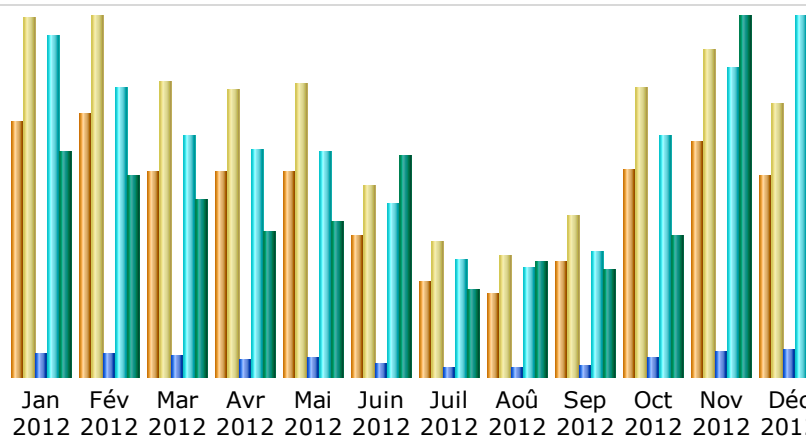

Dernière mise à jour: 01 Jan 2013 - 07:15

Période d'analyse:   

## Résumé

<b>Période d'analyse</b>	Mois Déc 2012				
<b>Première visite</b>	01 Déc 2012 - 00:14				
<b>Dernière visite</b>	31 Déc 2012 - 23:50				
	Visiteurs différents	Visites	Pages	Hits	Bande passante
Trafic 'vu' *	<b>11 605</b>	<b>15 704</b> (1.35 visites/visiteur)	<b>59 201</b> (3.76 Pages/Visite)	<b>796 077</b> (50.69 Hits/Visite)	<b>41.62 Go</b> (2779.09 Ko/Visite)
Trafic 'non vu' *			<b>47 331</b>	<b>101 263</b>	<b>8.95 Go</b>

## Historique mensuel

Mois	Visiteurs différents	Visites	Pages	Hits	Bande passante
Jan 2012	14 656	20 737	50 255	754 524	47.74 Go
Fév 2012	15 203	20 772	50 286	639 448	42.78 Go
Mar 2012	11 848	16 969	46 994	535 071	37.80 Go
Avr 2012	11 861	16 550	37 939	500 037	30.78 Go
Mai 2012	11 818	16 863	43 013	499 045	33.12 Go
Juin 2012	8 161	11 021	27 336	380 549	46.99 Go
Juil 2012	5 458	7 775	21 790	257 897	18.31 Go
Aoû 2012	4 770	6 938	18 888	239 021	24.42 Go
Sep 2012	6 591	9 339	23 697	276 571	22.73 Go
Oct 2012	11 904	16 721	41 775	533 448	30.14 Go
Nov 2012	13 565	18 900	53 213	682 155	76.53 Go
Déc 2012	11 605	15 704	59 201	796 077	41.62 Go
Total	127 440	178 289	474 387	6 093 843	452.95 Go