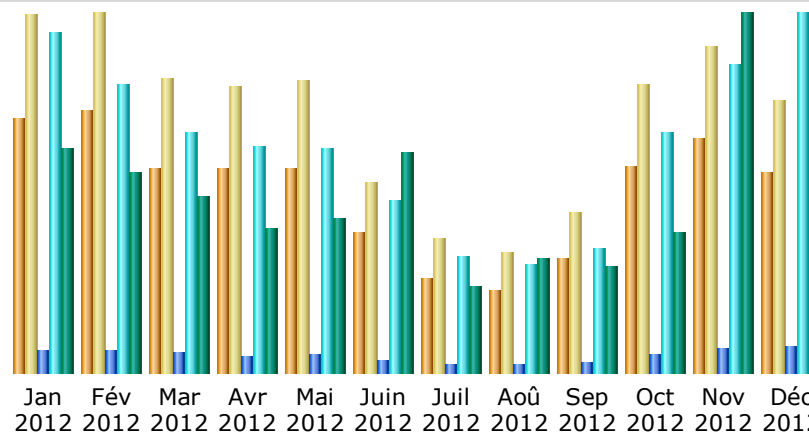

Dernière mise à jour: 01 Jan 2013 - 07:15

Période d'analyse: - Année - 2012 OK

Résumé

Période d'analyse	Année 2012				
Première visite	01 Jan 2012 - 00:02				
Dernière visite	31 Déc 2012 - 23:50				
	Visiteurs différents	Visites	Pages	Hits	Bande passante
Trafic 'vu' *	<= 127 440 Valeur exacte indisponible en vue 'annuelle'	178 289 (1.39 visites/visiteur)	474 387 (2.66 Pages/Visite)	6 093 843 (34.17 Hits/Visite)	452.95 Go (2663.92 Ko/Visite)
Trafic 'non vu' *			856 381	1 431 420	96.23 Go

* Le trafic 'non vu' est le trafic généré par les robots, vers ou réponses HTTP avec code retour spécial.

Historique mensuel

Mois	Visiteurs différents	Visites	Pages	Hits	Bande passante
Jan 2012	14 656	20 737	50 255	754 524	47.74 Go
Fév 2012	15 203	20 772	50 286	639 448	42.78 Go
Mar 2012	11 848	16 969	46 994	535 071	37.80 Go
Avr 2012	11 861	16 550	37 939	500 037	30.78 Go
Mai 2012	11 818	16 863	43 013	499 045	33.12 Go
Juin 2012	8 161	11 021	27 336	380 549	46.99 Go
Juil 2012	5 458	7 775	21 790	257 897	18.31 Go
Aoû 2012	4 770	6 938	18 888	239 021	24.42 Go
Sep 2012	6 591	9 339	23 697	276 571	22.73 Go
Oct 2012	11 904	16 721	41 775	533 448	30.14 Go
Nov 2012	13 565	18 900	53 213	682 155	76.53 Go
Déc 2012	11 605	15 704	59 201	796 077	41.62 Go
Total	127 440	178 289	474 387	6 093 843	452.95 Go