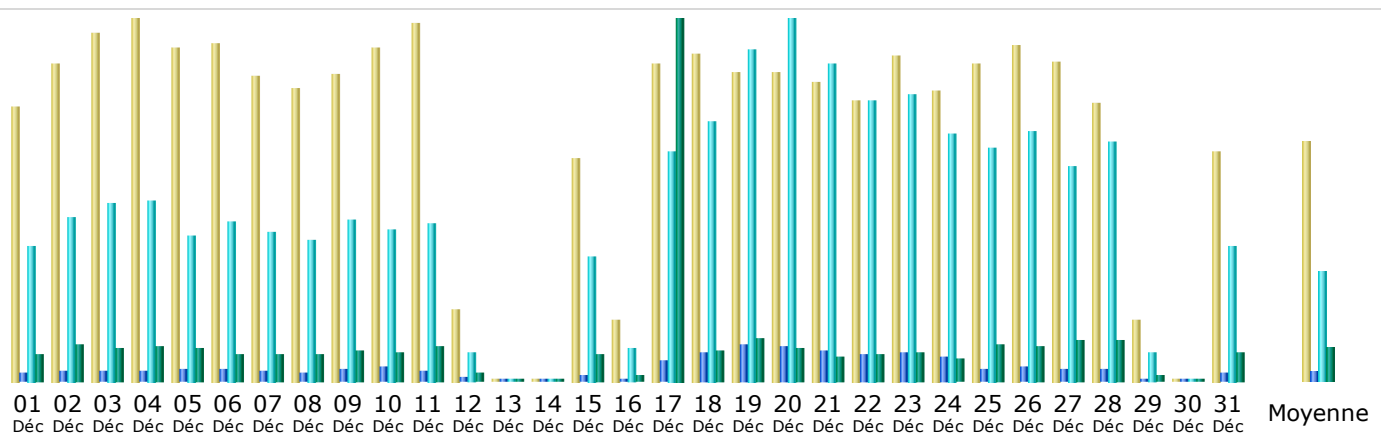

Jour	Visites	Pages	Hits	Bande passante
01 Déc 2012	542	1 218	20 039	969.34 Mo
02 Déc 2012	629	1 411	24 567	1.34 Go
03 Déc 2012	688	1 479	26 444	1.21 Go
04 Déc 2012	732	1 506	26 898	1.26 Go
05 Déc 2012	660	1 627	21 785	1.21 Go
06 Déc 2012	669	1 652	23 817	990.28 Mo
07 Déc 2012	605	1 277	22 307	948.35 Mo
08 Déc 2012	581	1 143	21 010	950.08 Mo
09 Déc 2012	607	1 606	23 979	1.13 Go
10 Déc 2012	659	2 077	22 536	1.04 Go
11 Déc 2012	711	1 233	23 632	1.24 Go
12 Déc 2012	139	333	4 122	271.16 Mo
13 Déc 2012	0	0	0	0
14 Déc 2012	0	0	0	0
15 Déc 2012	442	873	18 573	954.93 Mo
16 Déc 2012	120	247	4 662	178.21 Mo
17 Déc 2012	629	2 871	34 192	13.75 Go
18 Déc 2012	649	4 217	39 001	1.10 Go
19 Déc 2012	610	5 288	49 730	1.55 Go
20 Déc 2012	613	5 106	55 282	1.21 Go
21 Déc 2012	590	4 361	47 564	937.95 Mo
22 Déc 2012	554	3 914	41 878	953.24 Mo
23 Déc 2012	646	4 044	42 889	1.02 Go
24 Déc 2012	577	3 480	36 957	847.30 Mo
25 Déc 2012	627	1 572	34 846	1.35 Go
26 Déc 2012	666	1 885	37 442	1.28 Go
27 Déc 2012	631	1 575	32 121	1.49 Go
28 Déc 2012	553	1 829	35 697	1.47 Go
29 Déc 2012	121	219	4 038	175.15 Mo
30 Déc 2012	0	0	0	0
31 Déc 2012	454	1 158	20 069	1.00 Go
Moyenne	487	1 296	16 649	1.24 Go
Total	15 704	59 201	796 077	41.62 Go

Jours de la semaine