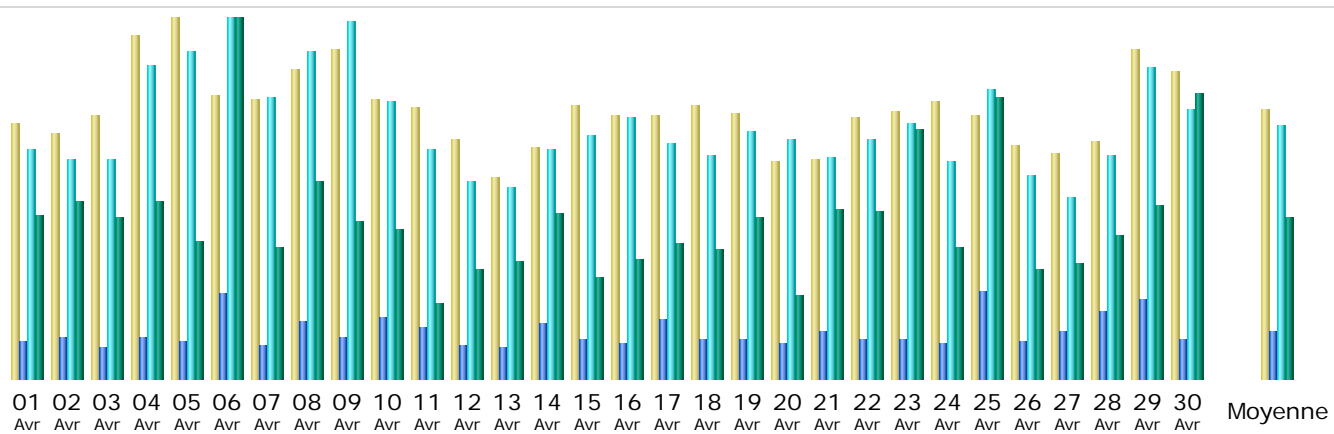

Jour	Visites	Pages	Hits	Bande passante
01 Avr 2013	379	846	5 125	856.64 Mo
02 Avr 2013	362	935	4 877	933.68 Mo
03 Avr 2013	389	678	4 902	845.51 Mo
04 Avr 2013	509	933	6 993	928.55 Mo
05 Avr 2013	533	818	7 289	722.11 Mo
06 Avr 2013	420	1 880	8 040	1.84 Go
07 Avr 2013	412	754	6 282	682.77 Mo
08 Avr 2013	457	1 284	7 312	1.01 Go
09 Avr 2013	487	907	7 958	822.30 Mo
10 Avr 2013	414	1 374	6 198	783.37 Mo
11 Avr 2013	401	1 135	5 092	394.95 Mo
12 Avr 2013	355	748	4 387	573.46 Mo
13 Avr 2013	297	688	4 247	616.68 Mo
14 Avr 2013	342	1 238	5 098	870.53 Mo
15 Avr 2013	403	875	5 447	526.86 Mo
16 Avr 2013	390	799	5 831	619.23 Mo
17 Avr 2013	389	1 304	5 263	708.54 Mo
18 Avr 2013	405	859	5 002	675.73 Mo
19 Avr 2013	391	893	5 524	845.60 Mo
20 Avr 2013	322	760	5 331	432.19 Mo
21 Avr 2013	325	1 047	4 933	885.20 Mo
22 Avr 2013	385	852	5 345	878.61 Mo
23 Avr 2013	394	879	5 703	1.27 Go
24 Avr 2013	411	780	4 837	689.87 Mo
25 Avr 2013	390	1 924	6 447	1.44 Go
26 Avr 2013	345	820	4 515	570.34 Mo
27 Avr 2013	333	1 054	4 032	606.64 Mo
28 Avr 2013	352	1 486	4 982	748.73 Mo
29 Avr 2013	486	1 752	6 954	906.64 Mo
30 Avr 2013	454	892	6 011	1.46 Go
Moyenne	397	1 039	5 665	844.33 Mo
Total	11 932	31 194	169 957	24.74 Go

Jours de la semaine