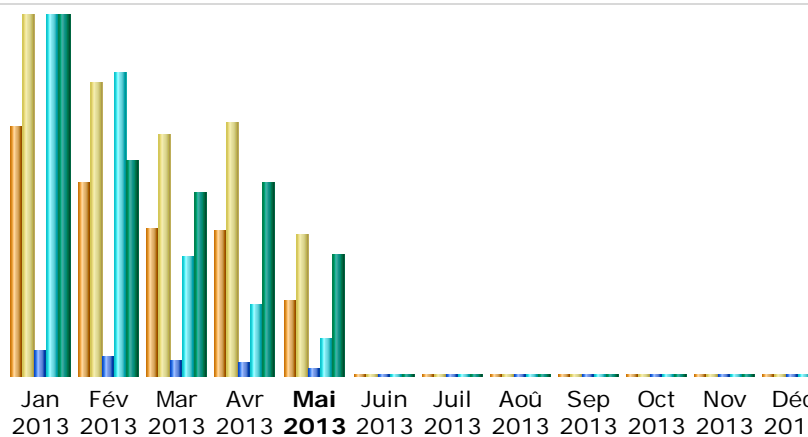

Dernière mise à jour: 18 Mai 2013 - 08:22

Période d'analyse:

Résumé

Période d'analyse	Mois Avr 2013				
Première visite	01 Avr 2013 - 00:02				
Dernière visite	30 Avr 2013 - 23:58				
	Visiteurs différents	Visites	Pages	Hits	Bande passante
Trafic 'vu' *	6 815	11 932 (1.75 visites/visiteur)	31 194 (2.61 Pages/Visite)	169 957 (14.24 Hits/Visite)	24.74 Go (2173.79 Ko/Visite)
Trafic 'non vu' *			53 454	115 315	9.39 Go

* Le trafic 'non vu' est le trafic généré par les robots, vers ou réponses HTTP avec code retour spécial.

Historique mensuel

Mois	Visiteurs différents	Visites	Pages	Hits	Bande passante
Jan 2013	11 792	16 994	61 470	853 195	46.00 Go
Fév 2013	9 132	13 811	46 903	717 376	27.47 Go
Mar 2013	6 926	11 421	34 680	283 690	23.39 Go
Avr 2013	6 815	11 932	31 194	169 957	24.74 Go
Mai 2013	3 544	6 620	17 517	86 928	15.46 Go
Juin 2013	0	0	0	0	0
Juil 2013	0	0	0	0	0
Aoû 2013	0	0	0	0	0
Sep 2013	0	0	0	0	0
Oct 2013	0	0	0	0	0
Nov 2013	0	0	0	0	0
Déc 2013	0	0	0	0	0
Total	38 209	60 778	191 764	2 111 146	137.05 Go