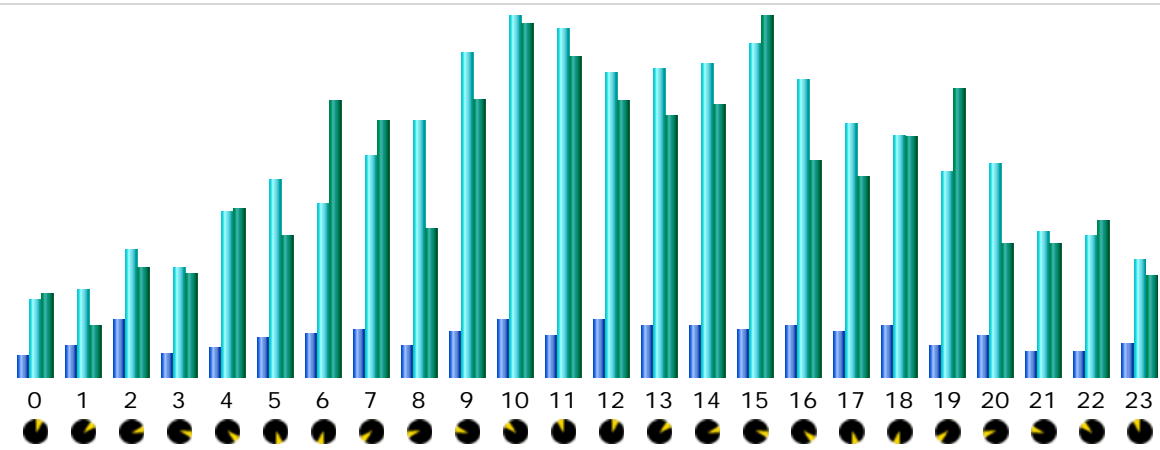

Heures

Heures	Pages	Hits	Bande passante	Heures	Pages	Hits	Bande passante
00	657	2 438	425.61 Mo	12	1 850	9 682	1.38 Go
01	1 020	2 760	264.24 Mo	13	1 632	9 834	1.32 Go
02	1 819	4 092	561.96 Mo	14	1 629	10 035	1.37 Go
03	729	3 464	527.46 Mo	15	1 535	10 644	1.81 Go
04	939	5 297	860.35 Mo	16	1 632	9 529	1.09 Go
05	1 238	6 315	725.02 Mo	17	1 429	8 092	1.00 Go
06	1 356	5 533	1.39 Go	18	1 643	7 727	1.21 Go
07	1 479	7 060	1.28 Go	19	991	6 582	1.45 Go
08	1 012	8 146	761.98 Mo	20	1 307	6 816	685.60 Mo
09	1 468	10 322	1.39 Go	21	828	4 647	688.81 Mo
10	1 806	11 540	1.78 Go	22	804	4 530	804.19 Mo
11	1 306	11 121	1.61 Go	23	1 085	3 751	516.60 Mo

Pays (Top 25) - [Liste complète](#)