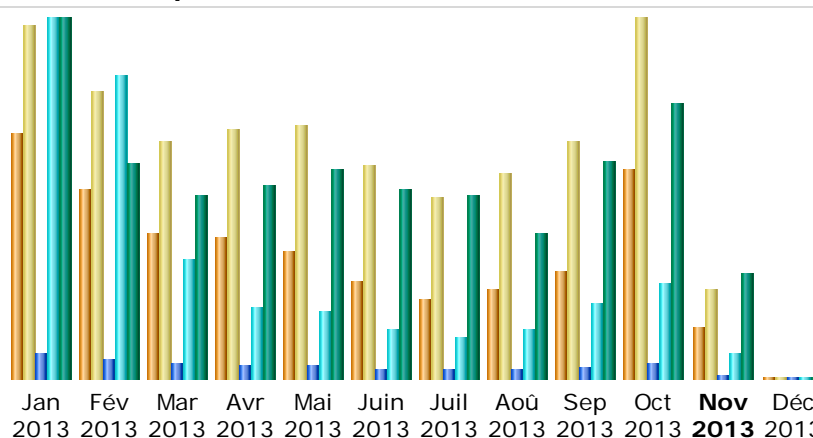

Dernière mise à jour: 10 Nov 2013 - 07:13

Période d'analyse:

Résumé

Période d'analyse	Mois Oct 2013				
Première visite	01 Oct 2013 - 00:00				
Dernière visite	31 Oct 2013 - 23:58				
	Visiteurs différents	Visites	Pages	Hits	Bande passante
Trafic 'vu' *	10 084	17 315 (1.71 visites/visiteur)	36 897 (2.13 Pages/Visite)	225 152 (13 Hits/Visite)	35.04 Go (2122.04 Ko/Visite)
Trafic 'non vu' *			45 610	144 607	9.71 Go

* Le trafic 'non vu' est le trafic généré par les robots, vers ou réponses HTTP avec code retour spécial.

Historique mensuel

Mois	Visiteurs différents	Visites	Pages	Hits	Bande passante
Jan 2013	11 792	16 994	61 470	853 195	46.00 Go
Fév 2013	9 132	13 811	46 903	717 376	27.47 Go
Mar 2013	6 926	11 421	34 680	283 690	23.39 Go
Avr 2013	6 815	11 932	31 194	169 957	24.74 Go
Mai 2013	6 152	12 151	30 639	156 704	26.81 Go
Juin 2013	4 702	10 254	21 623	117 781	24.13 Go
Juil 2013	3 771	8 741	20 354	97 172	23.27 Go
Aoû 2013	4 305	9 833	21 143	116 165	18.40 Go
Sep 2013	5 179	11 371	26 211	175 795	27.61 Go
Oct 2013	10 084	17 315	36 897	225 152	35.04 Go
Nov 2013	2 456	4 322	8 148	58 757	13.51 Go
Déc 2013	0	0	0	0	0
Total	71 314	128 145	339 262	2 971 744	290.37 Go