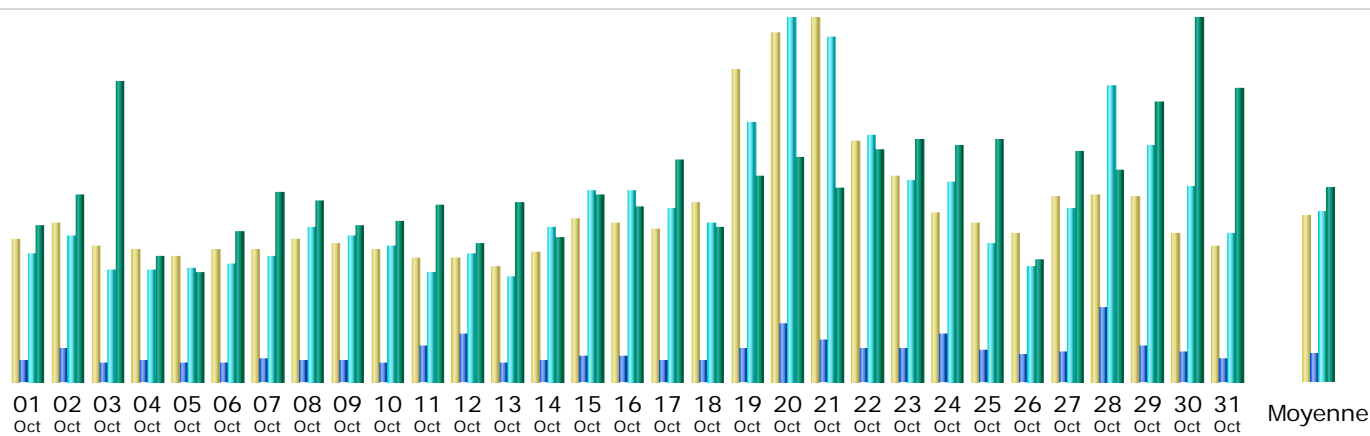

Jour	Visites	Pages	Hits	Bande passante
01 Oct 2013	464	803	5 285	910.69 Mo
02 Oct 2013	515	1 312	6 029	1.06 Go
03 Oct 2013	443	714	4 634	1.71 Go
04 Oct 2013	431	802	4 573	722.68 Mo
05 Oct 2013	411	748	4 657	630.60 Mo
06 Oct 2013	431	756	4 845	871.85 Mo
07 Oct 2013	427	917	5 176	1.07 Go
08 Oct 2013	464	774	6 385	1.03 Go
09 Oct 2013	449	854	6 091	902.95 Mo
10 Oct 2013	427	734	5 596	929.12 Mo
11 Oct 2013	402	1 398	4 535	1023.06 Mo
12 Oct 2013	403	1 928	5 278	801.76 Mo
13 Oct 2013	377	739	4 381	1.02 Go
14 Oct 2013	419	787	6 445	833.28 Mo
15 Oct 2013	531	987	7 941	1.06 Go
16 Oct 2013	518	1 018	7 944	1018.03 Mo
17 Oct 2013	494	819	7 164	1.26 Go
18 Oct 2013	583	852	6 569	898.25 Mo
19 Oct 2013	1 021	1 346	10 752	1.17 Go
20 Oct 2013	1 143	2 353	15 471	1.27 Go
21 Oct 2013	1 215	1 700	14 432	1.10 Go
22 Oct 2013	788	1 337	10 279	1.32 Go
23 Oct 2013	670	1 290	8 352	1.38 Go
24 Oct 2013	550	1 950	8 261	1.34 Go
25 Oct 2013	519	1 217	5 755	1.38 Go
26 Oct 2013	481	1 060	4 742	697.68 Mo
27 Oct 2013	602	1 175	7 200	1.31 Go
28 Oct 2013	611	3 084	12 329	1.20 Go
29 Oct 2013	604	1 422	9 805	1.58 Go
30 Oct 2013	483	1 128	8 096	2.11 Go
31 Oct 2013	439	893	6 150	1.67 Go
Moyenne	558	1 190	7 262	1.13 Go
Total	17 315	36 897	225 152	35.04 Go

Jours de la semaine