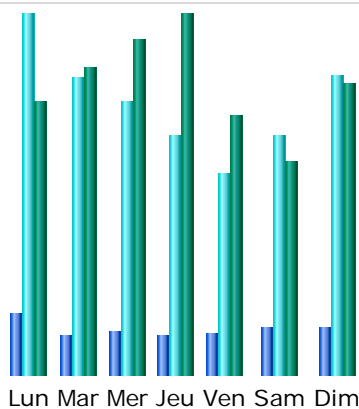

Jour	Pages	Hits	Bande passante
Lun	1 622	9 595	1.05 Go
Mar	1 064	7 939	1.18 Go
Mer	1 120	7 302	1.28 Go
Jeu	1 022	6 361	1.38 Go
Ven	1 067	5 358	1014.80 Mo
Sam	1 270	6 357	831.05 Mo
Dim	1 255	7 974	1.11 Go