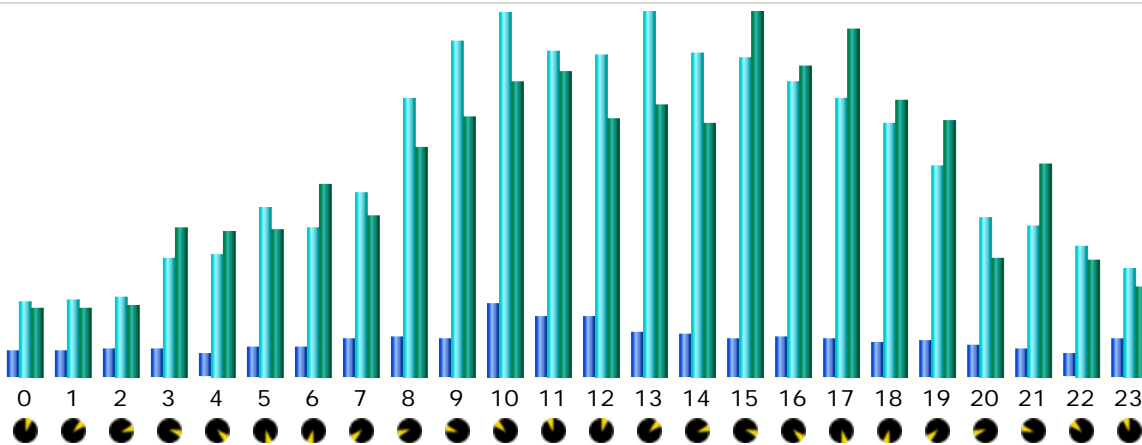

Heures

Heures	Pages	Hits	Bande passante	Heures	Pages	Hits	Bande passante
00	1 038	3 192	480.15 Mo	12	2 536	13 948	1.82 Go
01	996	3 254	485.20 Mo	13	1 876	16 162	1.92 Go
02	1 113	3 364	503.42 Mo	14	1 706	14 085	1.79 Go
03	1 110	5 049	1.04 Go	15	1 578	13 844	2.63 Go
04	967	5 271	1.01 Go	16	1 673	12 807	2.21 Go
05	1 200	7 305	1.03 Go	17	1 602	12 105	2.46 Go
06	1 189	6 450	1.35 Go	18	1 394	10 966	1.95 Go
07	1 533	7 970	1.13 Go	19	1 518	9 141	1.80 Go
08	1 634	12 080	1.62 Go	20	1 293	6 850	844.74 Mo
09	1 594	14 588	1.83 Go	21	1 134	6 491	1.49 Go
10	3 111	15 859	2.09 Go	22	933	5 618	834.81 Mo
11	2 564	14 122	2.16 Go	23	1 605	4 631	641.65 Mo