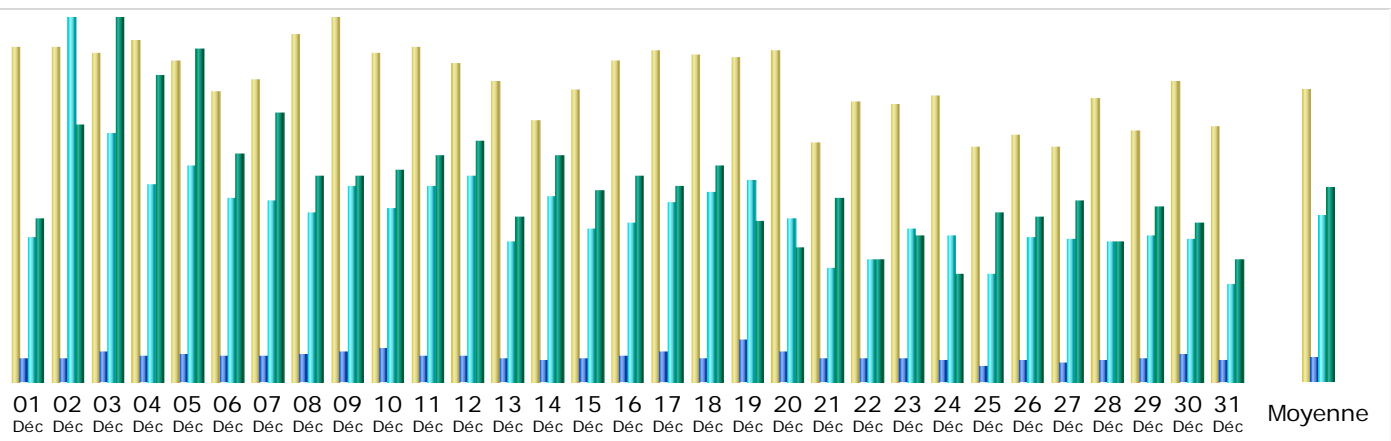

Jour	Visites	Pages	Hits	Bande passante
01 Déc 2013	532	871	5 686	1.21 Go
02 Déc 2013	534	826	14 639	1.92 Go
03 Déc 2013	525	1 108	9 831	2.77 Go
04 Déc 2013	542	916	7 735	2.29 Go
05 Déc 2013	511	986	8 527	2.49 Go
06 Déc 2013	461	902	7 164	1.71 Go
07 Déc 2013	481	920	7 094	2.01 Go
08 Déc 2013	553	979	6 667	1.53 Go
09 Déc 2013	591	1 123	7 714	1.53 Go
10 Déc 2013	523	1 258	6 753	1.58 Go
11 Déc 2013	535	960	7 693	1.68 Go
12 Déc 2013	507	934	8 128	1.79 Go
13 Déc 2013	479	894	5 489	1.22 Go
14 Déc 2013	416	744	7 307	1.69 Go
15 Déc 2013	466	822	5 985	1.43 Go
16 Déc 2013	511	974	6 189	1.54 Go
17 Déc 2013	526	1 070	7 036	1.46 Go
18 Déc 2013	520	840	7 434	1.60 Go
19 Déc 2013	516	1 605	7 934	1.20 Go
20 Déc 2013	527	1 066	6 344	1014.58 Mo
21 Déc 2013	379	836	4 416	1.37 Go
22 Déc 2013	446	840	4 769	929.46 Mo
23 Déc 2013	442	883	5 974	1.09 Go
24 Déc 2013	454	754	5 755	804.51 Mo
25 Déc 2013	373	554	4 160	1.25 Go
26 Déc 2013	392	778	5 612	1.23 Go
27 Déc 2013	374	711	5 604	1.34 Go
28 Déc 2013	453	812	5 528	1.04 Go
29 Déc 2013	400	839	5 715	1.30 Go
30 Déc 2013	478	1 032	5 569	1.18 Go
31 Déc 2013	407	741	3 775	921.75 Mo
Moyenne	479	921	6 716	1.48 Go
Total	14 854	28 578	208 226	46.03 Go

Jours de la semaine