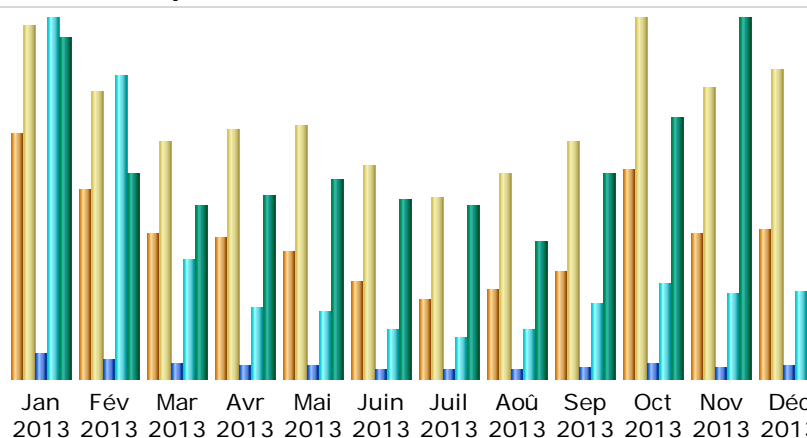

Dernière mise à jour: 01 Jan 2014 - 07:09

Période d'analyse:

Déc

2013

OK

## Résumé

<b>Période d'analyse</b>	Mois Déc 2013				
<b>Première visite</b>	01 Déc 2013 - 00:08				
<b>Dernière visite</b>	31 Déc 2013 - 23:55				
	Visiteurs différents	Visites	Pages	Hits	Bande passante
Trafic 'vu' *	<b>7 151</b>	<b>14 854</b> (2.07 visites/visiteur)	<b>28 578</b> (1.92 Pages/Visite)	<b>208 226</b> (14.01 Hits/Visite)	<b>46.03 Go</b> (3249.57 Ko/Visite)
Trafic 'non vu' *			<b>45 375</b>	<b>189 248</b>	<b>9.85 Go</b>

\* Le trafic 'non vu' est le trafic généré par les robots, vers ou réponses HTTP avec code retour spécial.

## Historique mensuel

Mois	Visiteurs différents	Visites	Pages	Hits	Bande passante
Jan 2013	11 792	16 994	61 470	853 195	46.00 Go
Fév 2013	9 132	13 811	46 903	717 376	27.47 Go
Mar 2013	6 926	11 421	34 680	283 690	23.39 Go
Avr 2013	6 815	11 932	31 194	169 957	24.74 Go
Mai 2013	6 152	12 151	30 639	156 704	26.81 Go
Juin 2013	4 702	10 254	21 623	117 781	24.13 Go
Juil 2013	3 771	8 741	20 354	97 172	23.27 Go
Aoû 2013	4 305	9 833	21 143	116 165	18.40 Go
Sep 2013	5 179	11 371	26 211	175 795	27.61 Go
Oct 2013	10 084	17 315	36 897	225 152	35.04 Go
Nov 2013	6 940	13 988	28 124	200 288	48.42 Go
Déc 2013	7 151	14 854	28 578	208 226	46.03 Go
Total	82 949	152 665	387 816	3 321 501	371.32 Go