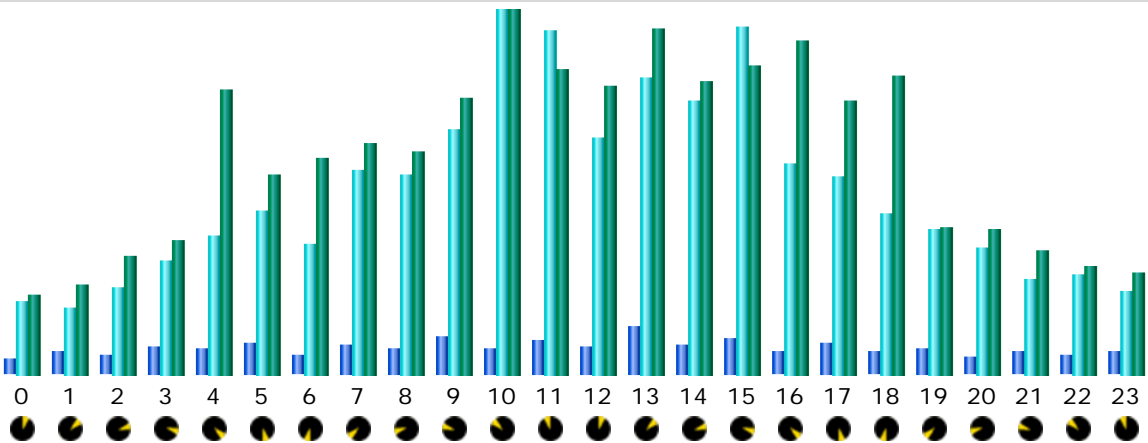

Heures

Heures	Pages	Hits	Bande passante	Heures	Pages	Hits	Bande passante
00	685	3 417	700.74 Mo	12	1 209	11 217	2.51 Go
01	983	3 063	782.77 Mo	13	2 215	14 071	3.02 Go
02	807	4 100	1.03 Go	14	1 287	12 981	2.55 Go
03	1 240	5 300	1.15 Go	15	1 637	16 517	2.69 Go
04	1 123	6 554	2.47 Go	16	1 037	9 958	2.91 Go
05	1 375	7 669	1.74 Go	17	1 385	9 328	2.39 Go
06	819	6 084	1.88 Go	18	1 043	7 554	2.61 Go
07	1 373	9 671	2.01 Go	19	1 165	6 863	1.27 Go
08	1 096	9 459	1.94 Go	20	782	5 963	1.25 Go
09	1 718	11 598	2.41 Go	21	1 008	4 432	1.07 Go
10	1 151	17 657	3.24 Go	22	868	4 653	941.48 Mo
11	1 539	16 291	2.67 Go	23	1 033	3 826	891.62 Mo