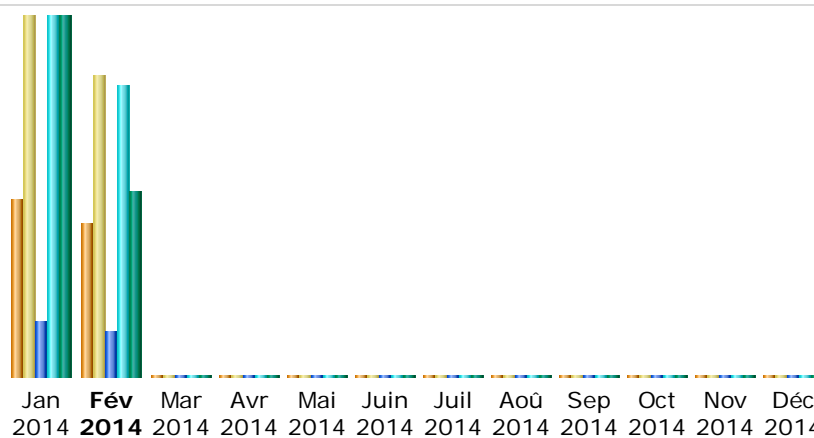

Dernière mise à jour: 26 Fév 2014 - 07:15

Période d'analyse:

Résumé

Période d'analyse	Mois Jan 2014				
Première visite	01 Jan 2014 - 00:02				
Dernière visite	31 Jan 2014 - 23:50				
	Visiteurs différents	Visites	Pages	Hits	Bande passante
Trafic 'vu' *	7 734	15 787 (2.04 visites/visiteur)	29 331 (1.85 Pages/Visite)	194 602 (12.32 Hits/Visite)	88.11 Go (5852.31 Ko/Visite)
Trafic 'non vu' *			42 553	163 424	12.10 Go

* Le trafic 'non vu' est le trafic généré par les robots, vers ou réponses HTTP avec code retour spécial.

Historique mensuel

Mois	Visiteurs différents	Visites	Pages	Hits	Bande passante
Jan 2014	7 734	15 787	29 331	194 602	88.11 Go
Fév 2014	6 720	13 170	24 568	156 995	45.33 Go
Mar 2014	0	0	0	0	0
Avr 2014	0	0	0	0	0
Mai 2014	0	0	0	0	0
Juin 2014	0	0	0	0	0
Juil 2014	0	0	0	0	0
Aoû 2014	0	0	0	0	0
Sep 2014	0	0	0	0	0
Oct 2014	0	0	0	0	0
Nov 2014	0	0	0	0	0
Déc 2014	0	0	0	0	0
Total	14 454	28 957	53 899	351 597	133.44 Go

Jours du mois