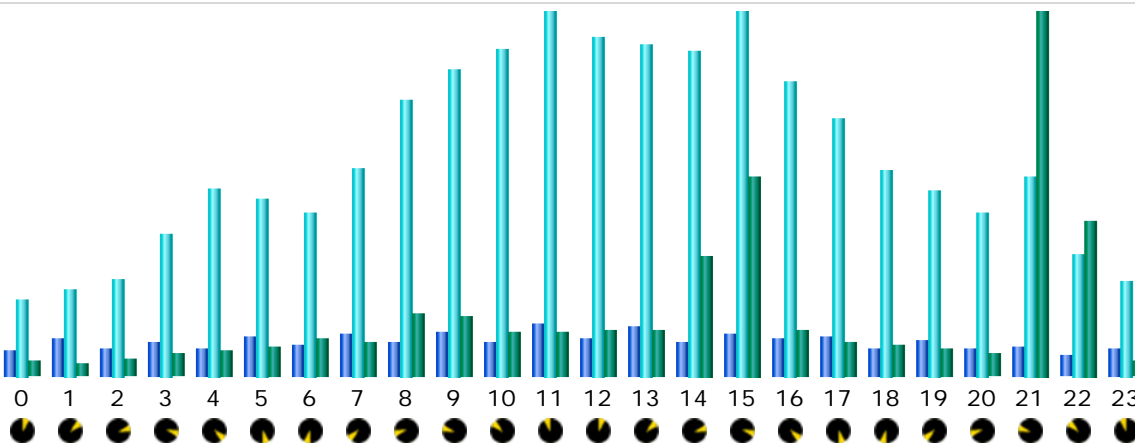

Heures

Heures	Pages	Hits	Bande passante	Heures	Pages	Hits	Bande passante
00	859	2 737	794.09 Mo	12	1 318	12 508	2.64 Go
01	1 308	3 145	750.20 Mo	13	1 782	12 177	2.60 Go
02	943	3 547	913.74 Mo	14	1 168	11 943	7.04 Go
03	1 166	5 221	1.32 Go	15	1 463	13 546	11.82 Go
04	960	6 868	1.36 Go	16	1 345	10 805	2.59 Go
05	1 372	6 493	1.64 Go	17	1 431	9 460	1.86 Go
06	1 072	5 964	2.20 Go	18	986	7 582	1.74 Go
07	1 492	7 633	1.93 Go	19	1 215	6 775	1.51 Go
08	1 155	10 127	3.63 Go	20	942	5 959	1.30 Go
09	1 580	11 252	3.53 Go	21	1 062	7 320	22.05 Go
10	1 188	11 996	2.49 Go	22	710	4 453	9.17 Go
11	1 837	13 657	2.51 Go	23	977	3 434	816.41 Mo