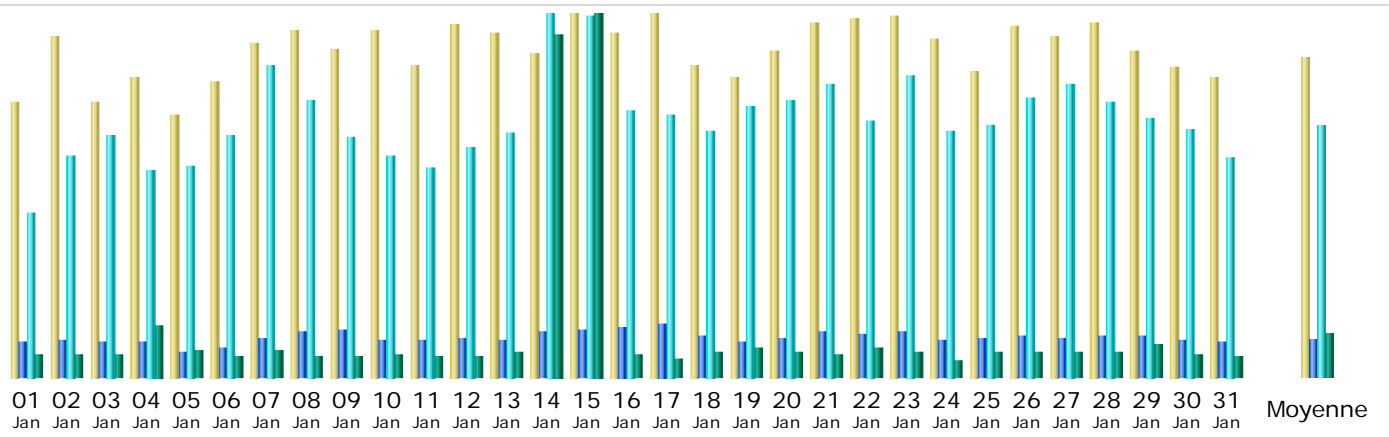

Jour	Visites	Pages	Hits	Bande passante
01 Jan 2014	428	812	3 980	1.41 Go
02 Jan 2014	528	889	5 392	1.42 Go
03 Jan 2014	428	804	5 868	1.36 Go
04 Jan 2014	466	829	5 039	3.23 Go
05 Jan 2014	407	595	5 135	1.65 Go
06 Jan 2014	458	663	5 899	1.18 Go
07 Jan 2014	519	951	7 571	1.60 Go
08 Jan 2014	540	1 097	6 764	1.24 Go
09 Jan 2014	509	1 123	5 819	1.27 Go
10 Jan 2014	540	900	5 393	1.34 Go
11 Jan 2014	486	875	5 087	1.22 Go
12 Jan 2014	550	934	5 594	1.24 Go
13 Jan 2014	536	868	5 955	1.46 Go
14 Jan 2014	504	1 092	9 022	21.72 Go
15 Jan 2014	568	1 129	8 804	23.50 Go
16 Jan 2014	535	1 169	6 478	1.35 Go
17 Jan 2014	576	1 275	6 366	1.13 Go
18 Jan 2014	484	972	5 969	1.46 Go
19 Jan 2014	467	851	6 614	1.75 Go
20 Jan 2014	507	936	6 744	1.49 Go
21 Jan 2014	551	1 075	7 125	1.35 Go
22 Jan 2014	558	1 025	6 265	1.74 Go
23 Jan 2014	561	1 102	7 331	1.44 Go
24 Jan 2014	525	897	6 003	1.04 Go
25 Jan 2014	475	919	6 127	1.53 Go
26 Jan 2014	545	953	6 804	1.46 Go
27 Jan 2014	531	952	7 122	1.51 Go
28 Jan 2014	551	984	6 698	1.44 Go
29 Jan 2014	508	989	6 276	2.01 Go
30 Jan 2014	480	860	6 016	1.37 Go
31 Jan 2014	466	811	5 342	1.20 Go
Moyenne	509	946	6 277	2.84 Go
Total	15 787	29 331	194 602	88.11 Go

Jours de la semaine