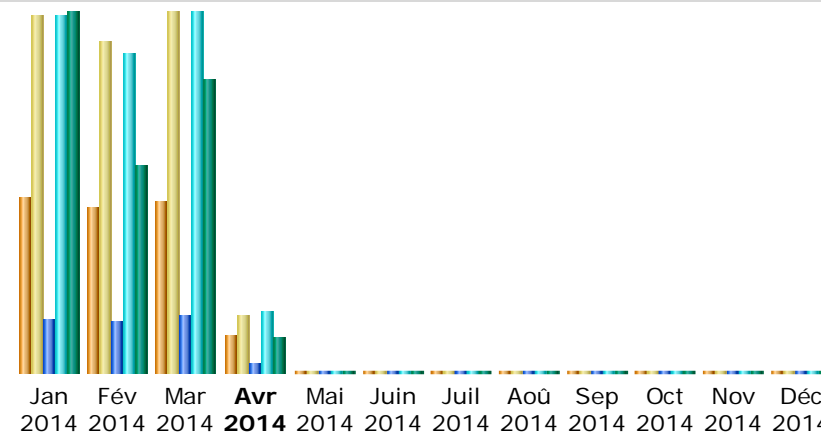

Dernière mise à jour: 06 Avr 2014 - 08:13

Période d'analyse:

Mar

2014

OK

Résumé

Période d'analyse	Mois Mar 2014				
Première visite	01 Mar 2014 - 00:01				
Dernière visite	31 Mar 2014 - 23:58				
	Visiteurs différents	Visites	Pages	Hits	Bande passante
Trafic 'vu' *	7 570	15 897 (2.1 visites/visiteur)	31 208 (1.96 Pages/Visite)	196 110 (12.33 Hits/Visite)	71.60 Go (4722.98 Ko/Visite)
Trafic 'non vu' *			42 061	140 576	9.64 Go

* Le trafic 'non vu' est le trafic généré par les robots, vers ou réponses HTTP avec code retour spécial.

Historique mensuel

Mois	Visiteurs différents	Visites	Pages	Hits	Bande passante
Jan 2014	7 734	15 787	29 331	194 602	88.11 Go
Fév 2014	7 303	14 610	27 276	174 122	50.81 Go
Mar 2014	7 570	15 897	31 208	196 110	71.60 Go
Avr 2014	1 627	2 534	4 365	32 740	8.46 Go
Mai 2014	0	0	0	0	0
Juin 2014	0	0	0	0	0
Juil 2014	0	0	0	0	0
Aoû 2014	0	0	0	0	0