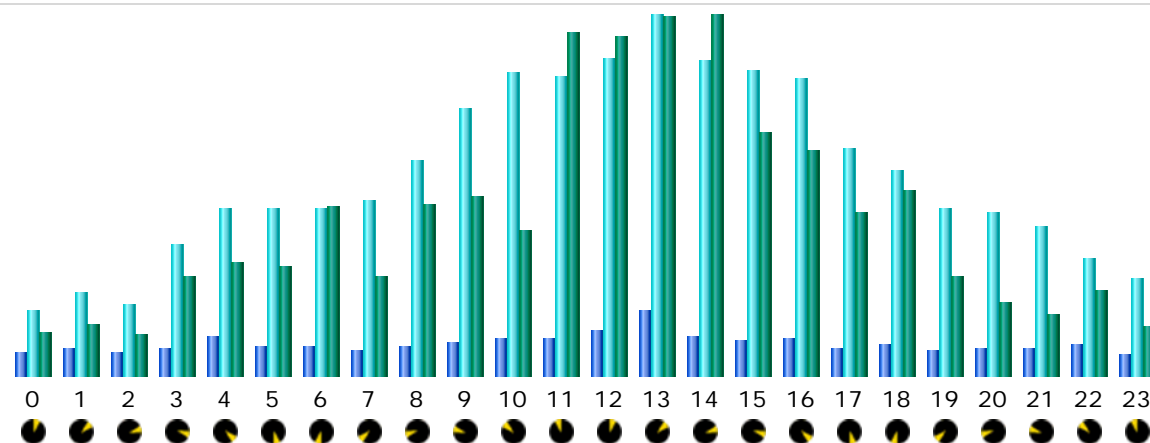

Sam	904	5 467	1.56 Go
Dim	803	5 646	1.67 Go

Heures

Heures	Pages	Hits	Bande passante	Heures	Pages	Hits	Bande passante
00	960	2 648	834.05 Mo	12	1 794	12 887	6.38 Go
01	1 113	3 337	986.76 Mo	13	2 611	14 617	6.75 Go
02	947	2 870	779.61 Mo	14	1 597	12 810	6.77 Go
03	1 112	5 317	1.87 Go	15	1 421	12 402	4.57 Go
04	1 605	6 799	2.12 Go	16	1 516	12 090	4.22 Go
05	1 197	6 808	2.05 Go	17	1 076	9 197	3.08 Go
06	1 145	6 764	3.19 Go	18	1 290	8 327	3.48 Go
07	1 029	7 114	1.87 Go	19	1 014	6 791	1.86 Go
08	1 207	8 726	3.20 Go	20	1 073	6 624	1.38 Go
09	1 352	10 840	3.36 Go	21	1 063	6 058	1.16 Go
10	1 491	12 319	2.73 Go	22	1 276	4 710	1.61 Go
11	1 467	12 105	6.45 Go	23	852	3 950	960.34 Mo

Pays (Top 25) - [Liste complète](#)

Pays	Pages	Hits	Bande passante	
United States	us	12 224	23 251	6.15 Go