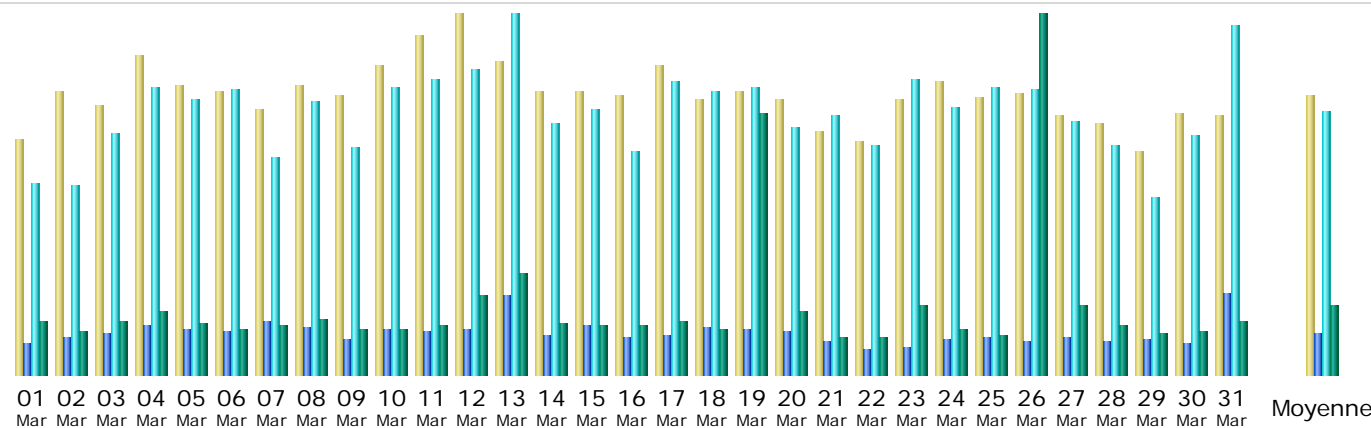

## Résumé

<b>Période d'analyse</b>	Mois Mar 2014				
<b>Première visite</b>	01 Mar 2014 - 00:01				
<b>Dernière visite</b>	31 Mar 2014 - 23:58				
	Visiteurs différents	Visites	Pages	Hits	Bande passante
Trafic 'vu' *	<b>7 570</b>	<b>15 897</b> (2.1 visites/visiteur)	<b>31 208</b> (1.96 Pages/Visite)	<b>196 110</b> (12.33 Hits/Visite)	<b>71.60 Go</b> (4722.98 Ko/Visite)
Trafic 'non vu' *			<b>42 061</b>	<b>140 576</b>	<b>9.64 Go</b>

\* Le trafic 'non vu' est le trafic généré par les robots, vers ou réponses HTTP avec code retour spécial.

## Historique mensuel

Mois	Visiteurs différents	Visites	Pages	Hits	Bande passante
Jan 2014	7 734	15 787	29 331	194 602	88.11 Go
Fév 2014	7 303	14 610	27 276	174 122	50.81 Go
Mar 2014	7 570	15 897	31 208	196 110	71.60 Go
<b>Avr 2014</b>	<b>1 627</b>	<b>2 534</b>	<b>4 365</b>	<b>32 740</b>	<b>8.46 Go</b>
Mai 2014	0	0	0	0	0
Juin 2014	0	0	0	0	0
Juil 2014	0	0	0	0	0
Aoû 2014	0	0	0	0	0

### Jours du mois

Jour	Visites	Pages	Hits	Bande passante
01 Mar 2014	430	736	4 581	1.78 Go
02 Mar 2014	517	903	4 559	1.44 Go
03 Mar 2014	493	988	5 784	1.78 Go
04 Mar 2014	584	1 167	6 925	2.08 Go
05 Mar 2014	530	1 075	6 617	1.72 Go
06 Mar 2014	519	1 020	6 860	1.51 Go
07 Mar 2014	485	1 256	5 226	1.62 Go
08 Mar 2014	528	1 152	6 562	1.84 Go
09 Mar 2014	511	823	5 446	1.50 Go
10 Mar 2014	565	1 074	6 930	1.53 Go
11 Mar 2014	622	1 018	7 081	1.66 Go
12 Mar 2014	660	1 079	7 334	2.66 Go
13 Mar 2014	575	1 894	8 664	3.34 Go
14 Mar 2014	520	940	6 033	1.73 Go
15 Mar 2014	517	1 203	6 400	1.64 Go
16 Mar 2014	512	906	5 368	1.61 Go