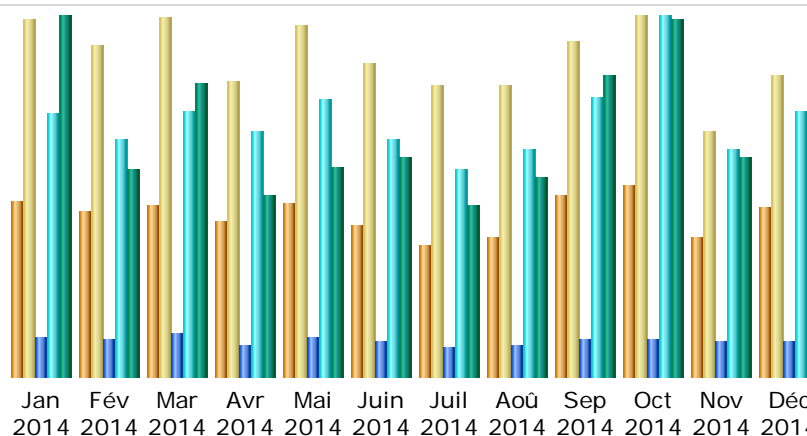

Dernière mise à jour: 02 Jan 2015 - 07:08

Période d'analyse:

Déc

2014

OK

Résumé

Période d'analyse	Mois Déc 2014				
Première visite	01 Déc 2014 - 00:01				
Dernière visite	31 Déc 2014 - 23:51				
	Visiteurs différents	Visites	Pages	Hits	Bande passante
Trafic 'vu' *	7 433	13 291 (1.78 visites/visiteur)	25 623 (1.92 Pages/Visite)	195 641 (14.71 Hits/Visite)	60.26 Go (4753.88 Ko/Visite)
Trafic 'non vu' *			57 129	110 266	12.21 Go

* Le trafic 'non vu' est le trafic généré par les robots, vers ou réponses HTTP avec code retour spécial.

Historique mensuel

Mois	Visiteurs différents	Visites	Pages	Hits	Bande passante
Jan 2014	7 734	15 787	29 331	194 602	88.11 Go
Fév 2014	7 303	14 610	27 276	174 122	50.81 Go
Mar 2014	7 570	15 897	31 208	196 110	71.60 Go
Avr 2014	6 865	13 008	22 850	180 497	44.46 Go
Mai 2014	7 622	15 499	28 293	205 064	51.17 Go
Juin 2014	6 703	13 824	25 525	174 354	53.43 Go
Juil 2014	5 771	12 885	21 882	152 243	41.69 Go
Aoû 2014	6 127	12 868	23 520	166 863	48.69 Go
Sep 2014	7 988	14 844	27 544	206 340	73.57 Go
Oct 2014	8 478	15 905	27 748	265 574	87.32 Go
Nov 2014	6 178	10 792	25 599	167 455	53.84 Go
Déc 2014	7 433	13 291	25 623	195 641	60.26 Go
Total	85 772	169 210	316 399	2 278 865	724.96 Go