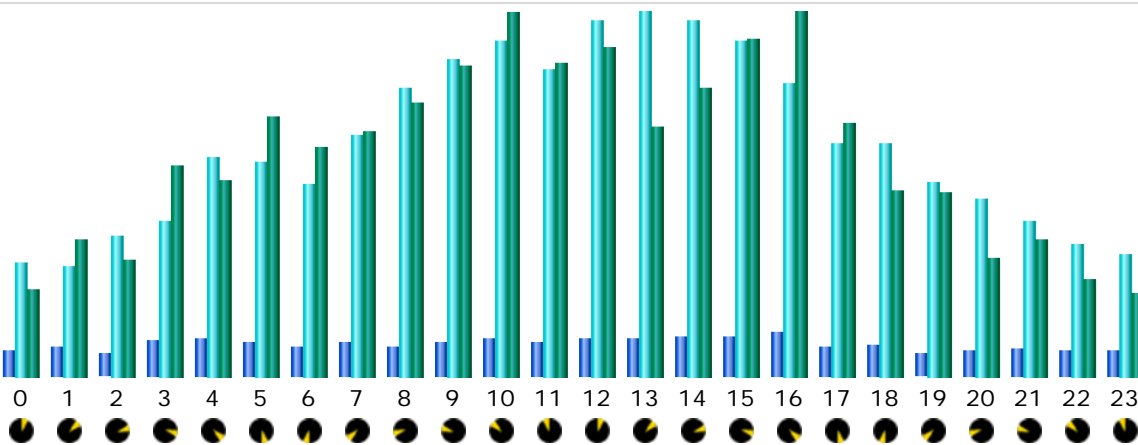

Heures

Heures	Pages	Hits	Bande passante	Heures	Pages	Hits	Bande passante
00	833	3 977	986.62 Mo	12	1 260	12 486	3.70 Go
01	955	3 805	1.51 Go	13	1 235	13 038	2.80 Go
02	785	4 866	1.30 Go	14	1 355	12 460	3.24 Go
03	1 218	5 388	2.36 Go	15	1 307	11 777	3.80 Go
04	1 261	7 669	2.20 Go	16	1 512	10 254	4.18 Go
05	1 096	7 513	2.92 Go	17	950	8 177	2.83 Go
06	955	6 672	2.56 Go	18	1 044	8 130	2.07 Go
07	1 144	8 447	2.76 Go	19	792	6 775	2.05 Go
08	1 013	10 116	3.08 Go	20	832	6 213	1.30 Go
09	1 156	11 094	3.50 Go	21	881	5 397	1.52 Go
10	1 237	11 779	4.10 Go	22	820	4 586	1.08 Go
11	1 122	10 763	3.51 Go	23	860	4 259	949.18 Mo