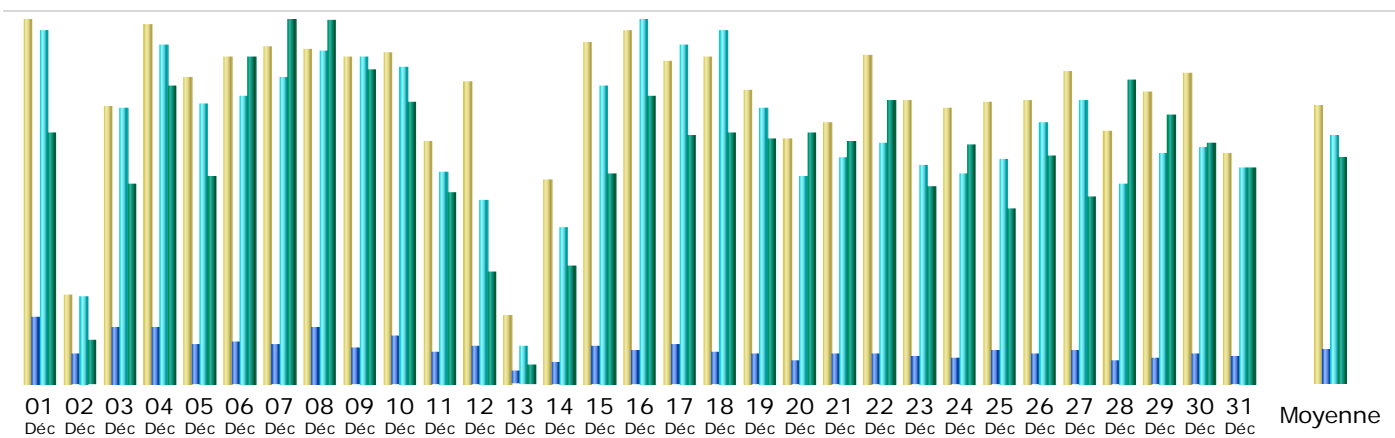

Jour	Visites	Pages	Hits	Bande passante
01 Déc 2014	556	1 607	8 774	2.11 Go
02 Déc 2014	131	709	2 114	359.39 Mo
03 Déc 2014	416	1 335	6 826	1.68 Go
04 Déc 2014	539	1 378	8 411	2.51 Go
05 Déc 2014	458	970	6 949	1.74 Go
06 Déc 2014	491	988	7 165	2.75 Go
07 Déc 2014	505	951	7 620	3.12 Go
08 Déc 2014	502	1 340	8 257	3.06 Go
09 Déc 2014	490	824	8 118	2.65 Go
10 Déc 2014	495	1 130	7 879	2.36 Go
11 Déc 2014	364	723	5 255	1.60 Go
12 Déc 2014	454	897	4 524	951.83 Mo
13 Déc 2014	100	270	887	159.63 Mo
14 Déc 2014	305	506	3 878	998.21 Mo
15 Déc 2014	512	875	7 386	1.77 Go
16 Déc 2014	530	787	9 224	2.43 Go
17 Déc 2014	483	923	8 430	2.09 Go
18 Déc 2014	491	744	8 774	2.11 Go
19 Déc 2014	440	685	6 817	2.05 Go
20 Déc 2014	367	542	5 170	2.12 Go
21 Déc 2014	390	707	5 626	2.03 Go
22 Déc 2014	494	713	5 994	2.39 Go
23 Déc 2014	425	634	5 385	1.66 Go
24 Déc 2014	413	606	5 179	2.00 Go
25 Déc 2014	423	782	5 537	1.47 Go
26 Déc 2014	424	683	6 490	1.92 Go
27 Déc 2014	469	779	7 045	1.57 Go
28 Déc 2014	377	562	4 932	2.55 Go
29 Déc 2014	437	605	5 739	2.27 Go
30 Déc 2014	466	711	5 888	2.01 Go
31 Déc 2014	344	657	5 368	1.82 Go
Moyenne	428	826	6 311	1.94 Go
Total	13 291	25 623	195 641	60.26 Go

Jours de la semaine