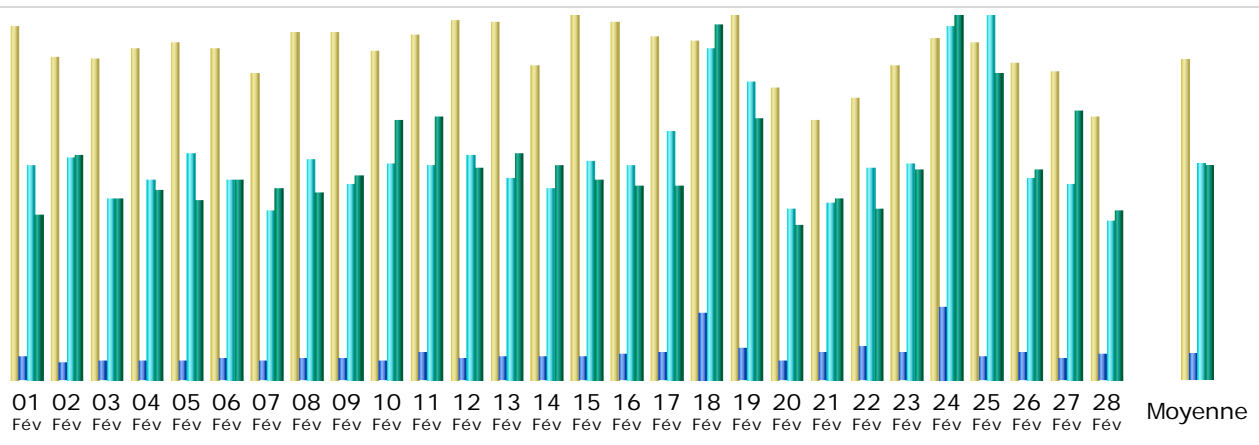

Jour	Visites	Pages	Hits	Bande passante
01 Fév 2015	501	732	7 295	1.76 Go
02 Fév 2015	456	560	7 523	2.38 Go
03 Fév 2015	453	563	6 175	1.92 Go
04 Fév 2015	467	602	6 789	2.01 Go
05 Fév 2015	478	629	7 668	1.90 Go
06 Fév 2015	469	635	6 801	2.13 Go
07 Fév 2015	433	570	5 701	2.03 Go
08 Fév 2015	491	700	7 486	1.99 Go
09 Fév 2015	491	653	6 641	2.17 Go
10 Fév 2015	465	624	7 329	2.77 Go
11 Fév 2015	489	905	7 246	2.81 Go
12 Fév 2015	510	682	7 634	2.25 Go
13 Fév 2015	506	733	6 842	2.41 Go
14 Fév 2015	446	760	6 525	2.27 Go
15 Fév 2015	525	722	7 418	2.12 Go
16 Fév 2015	507	797	7 252	2.06 Go
17 Fév 2015	485	876	8 492	2.06 Go
18 Fév 2015	479	2 227	11 286	3.79 Go
19 Fév 2015	519	1 025	10 171	2.77 Go
20 Fév 2015	414	571	5 811	1.65 Go
21 Fév 2015	367	871	5 976	1.92 Go
22 Fév 2015	399	1 077	7 172	1.82 Go
23 Fév 2015	445	871	7 337	2.24 Go
24 Fév 2015	484	2 445	12 041	3.96 Go
25 Fév 2015	478	754	12 633	3.26 Go
26 Fév 2015	448	901	6 810	2.23 Go
27 Fév 2015	435	668	6 624	2.87 Go
28 Fév 2015	373	832	5 403	1.79 Go
Moyenne	464	856	7 574	2.33 Go
Total	13 013	23 985	212 081	65.35 Go

Jours de la semaine