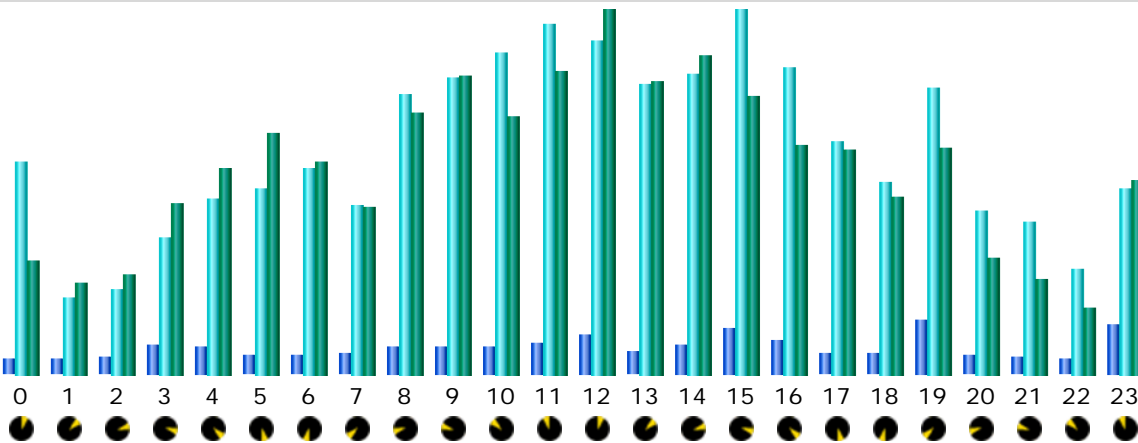

Heures

Heures	Pages	Hits	Bande passante	Heures	Pages	Hits	Bande passante
00	524	8 308	1.48 Go	12	1 539	13 108	4.87 Go
01	509	2 924	1.17 Go	13	888	11 398	3.82 Go
02	644	3 308	1.29 Go	14	1 080	11 761	4.17 Go
03	1 079	5 279	2.22 Go	15	1 750	14 595	3.63 Go
04	981	6 829	2.68 Go	16	1 225	12 017	2.99 Go
05	654	7 260	3.15 Go	17	783	9 149	2.92 Go
06	720	8 104	2.77 Go	18	732	7 507	2.31 Go
07	807	6 568	2.19 Go	19	2 090	11 236	2.96 Go
08	1 021	11 016	3.42 Go	20	724	6 398	1.49 Go
09	1 019	11 605	3.90 Go	21	614	5 958	1.22 Go
10	1 015	12 602	3.36 Go	22	545	4 120	863.71 Mo
11	1 168	13 764	3.96 Go	23	1 874	7 267	2.54 Go