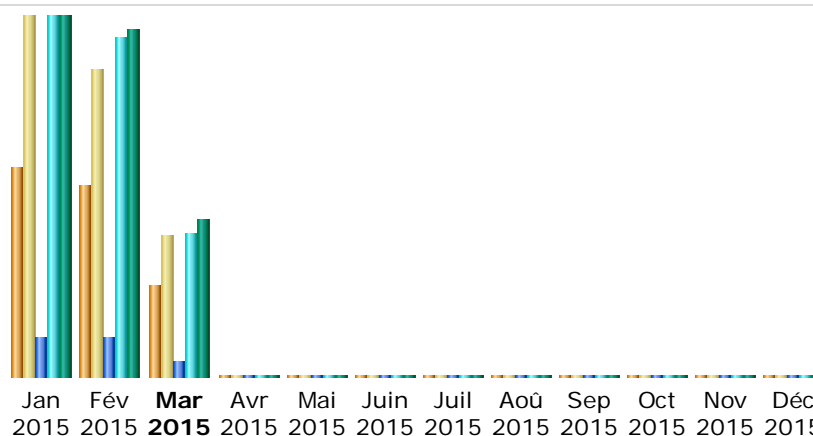

Dernière mise à jour: 13 Mar 2015 - 08:27

Période d'analyse: 

Résumé

Période d'analyse	Mois Fév 2015				
Première visite	01 Fév 2015 - 00:00				
Dernière visite	28 Fév 2015 - 23:57				
	Visiteurs différents	Visites	Pages	Hits	Bande passante
Trafic 'vu' *	8 076	13 013 (1.61 visites/visiteur)	23 985 (1.84 Pages/Visite)	212 081 (16.29 Hits/Visite)	65.35 Go (5265.57 Ko/Visite)
Trafic 'non vu' *			64 080	119 111	11.88 Go

* Le trafic 'non vu' est le trafic généré par les robots, vers ou réponses HTTP avec code retour spécial.

Historique mensuel

Mois	Visiteurs différents	Visites	Pages	Hits	Bande passante
Jan 2015	8 839	15 211	23 965	225 665	67.85 Go
Fév 2015	8 076	13 013	23 985	212 081	65.35 Go
Mar 2015	3 870	5 980	9 635	89 740	29.49 Go
Avr 2015	0	0	0	0	0
Mai 2015	0	0	0	0	0
Juin 2015	0	0	0	0	0
Juil 2015	0	0	0	0	0
Aoû 2015	0	0	0	0	0
Sep 2015	0	0	0	0	0
Oct 2015	0	0	0	0	0
Nov 2015	0	0	0	0	0
Déc 2015	0	0	0	0	0
Total	20 785	34 204	57 585	527 486	162.68 Go