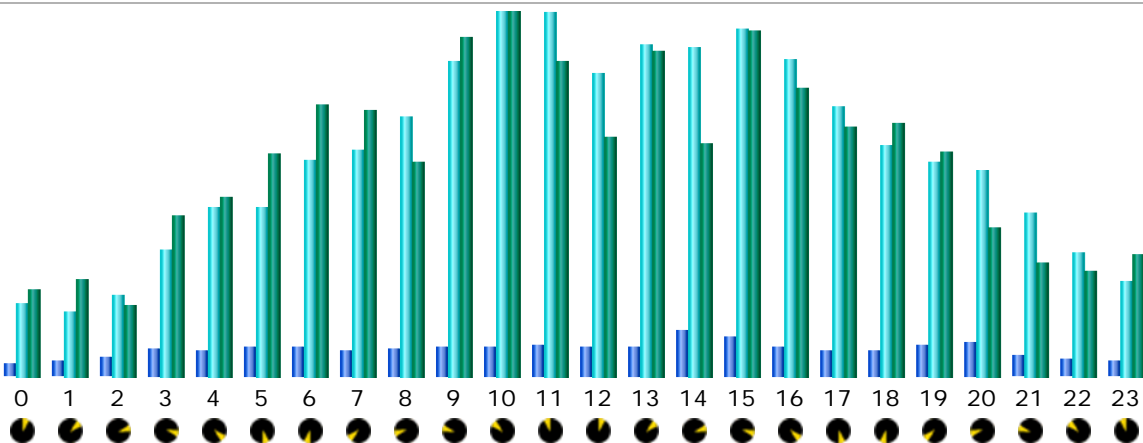

Heures

Heures	Pages	Hits	Bande passante	Heures	Pages	Hits	Bande passante
00	485	2 997	1.16 Go	12	1 135	12 565	3.27 Go
01	585	2 597	1.32 Go	13	1 178	13 781	4.43 Go
02	729	3 300	962.97 Mo	14	1 820	13 714	3.18 Go
03	1 069	5 212	2.19 Go	15	1 574	14 512	4.71 Go
04	970	6 978	2.45 Go	16	1 166	13 163	3.94 Go
05	1 167	7 039	3.03 Go	17	997	11 193	3.40 Go
06	1 160	9 014	3.71 Go	18	955	9 552	3.45 Go
07	993	9 399	3.61 Go	19	1 204	8 933	3.05 Go
08	1 039	10 827	2.90 Go	20	1 293	8 543	2.02 Go
09	1 138	13 156	4.64 Go	21	798	6 733	1.54 Go
10	1 186	15 480	5.07 Go	22	684	5 124	1.42 Go
11	1 288	15 150	4.29 Go	23	597	3 917	1.65 Go