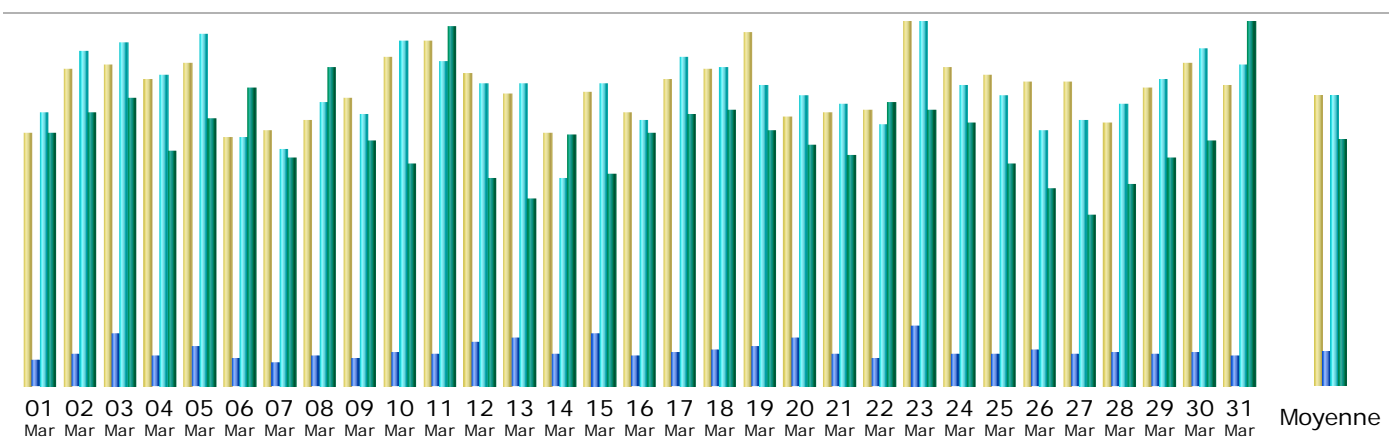

Jour	Visites	Pages	Hits	Bande passante
01 Mar 2015	415	588	6 615	2.30 Go
02 Mar 2015	519	704	8 116	2.49 Go
03 Mar 2015	524	1 214	8 299	2.63 Go
04 Mar 2015	502	698	7 509	2.14 Go
05 Mar 2015	529	905	8 506	2.45 Go
06 Mar 2015	406	611	6 022	2.72 Go
07 Mar 2015	417	546	5 725	2.07 Go
08 Mar 2015	435	649	6 852	2.90 Go
09 Mar 2015	470	639	6 584	2.23 Go
10 Mar 2015	538	790	8 357	2.02 Go
11 Mar 2015	566	736	7 883	3.29 Go
12 Mar 2015	512	1 039	7 289	1.89 Go
13 Mar 2015	478	1 134	7 313	1.71 Go
14 Mar 2015	414	708	5 016	2.28 Go
15 Mar 2015	481	1 219	7 309	1.93 Go
16 Mar 2015	449	692	6 427	2.30 Go
17 Mar 2015	501	779	7 977	2.48 Go
18 Mar 2015	519	828	7 691	2.51 Go
19 Mar 2015	579	899	7 247	2.33 Go
20 Mar 2015	441	1 128	7 009	2.19 Go
21 Mar 2015	447	746	6 832	2.10 Go
22 Mar 2015	450	602	6 310	2.59 Go
23 Mar 2015	608	1 400	8 985	2.51 Go
24 Mar 2015	521	732	7 270	2.41 Go
25 Mar 2015	509	705	7 018	2.02 Go
26 Mar 2015	499	824	6 174	1.80 Go
27 Mar 2015	498	726	6 397	1.55 Go
28 Mar 2015	429	782	6 827	1.83 Go
29 Mar 2015	489	738	7 407	2.09 Go
30 Mar 2015	527	775	8 159	2.23 Go
31 Mar 2015	493	674	7 754	3.39 Go
Moyenne	489	813	7 189	2.30 Go
Total	15 165	25 210	222 879	71.36 Go

Jours de la semaine