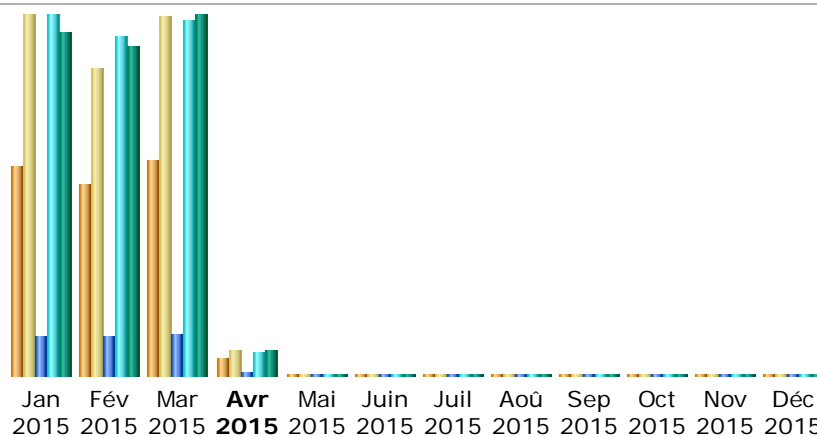

Dernière mise à jour: 03 Avr 2015 - 08:24

Période d'analyse: 

Résumé

Période d'analyse	Mois Mar 2015				
Première visite	01 Mar 2015 - 00:01				
Dernière visite	31 Mar 2015 - 23:52				
	Visiteurs différents	Visites	Pages	Hits	Bande passante
Trafic 'vu' *	9 112	15 165 (1.66 visites/visiteur)	25 210 (1.66 Pages/Visite)	222 879 (14.69 Hits/Visite)	71.36 Go (4934.08 Ko/Visite)
Trafic 'non vu' *			60 144	118 828	13.77 Go

* Le trafic 'non vu' est le trafic généré par les robots, vers ou réponses HTTP avec code retour spécial.

Historique mensuel

Mois	Visiteurs différents	Visites	Pages	Hits	Bande passante
Jan 2015	8 839	15 211	23 965	225 665	67.85 Go
Fév 2015	8 076	13 013	23 985	212 081	65.35 Go
Mar 2015	9 112	15 165	25 210	222 879	71.36 Go
Avr 2015	738	1 020	1 536	14 388	4.96 Go
Mai 2015	0	0	0	0	0
Juin 2015	0	0	0	0	0
Juil 2015	0	0	0	0	0
Aoû 2015	0	0	0	0	0
Sep 2015	0	0	0	0	0
Oct 2015	0	0	0	0	0
Nov 2015	0	0	0	0	0
Déc 2015	0	0	0	0	0
Total	26 765	44 409	74 696	675 013	209.51 Go