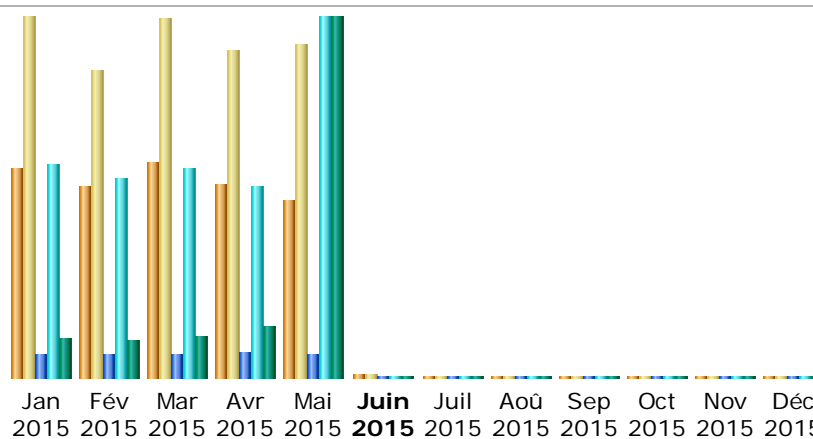

Dernière mise à jour: 01 Juin 2015 - 08:41

Période d'analyse: 

Résumé

Période d'analyse	Mois Mai 2015				
Première visite	01 Mai 2015 - 00:04				
Dernière visite	31 Mai 2015 - 23:57				
	Visiteurs différents	Visites	Pages	Hits	Bande passante
Trafic 'vu' *	7 511	14 060 (1.87 visites/visiteur)	23 531 (1.67 Pages/Visite)	382 271 (27.18 Hits/Visite)	634.96 Go (47354.5 Ko/Visite)
Trafic 'non vu' *			60 456	121 139	16.68 Go

* Le trafic 'non vu' est le trafic généré par les robots, vers ou réponses HTTP avec code retour spécial.

Historique mensuel

Mois	Visiteurs différents	Visites	Pages	Hits	Bande passante
Jan 2015	8 839	15 211	23 965	225 665	67.85 Go
Fév 2015	8 076	13 013	23 985	212 081	65.35 Go
Mar 2015	9 112	15 165	25 210	222 879	71.36 Go
Avr 2015	8 158	13 829	26 732	203 841	90.25 Go
Mai 2015	7 511	14 060	23 531	382 271	634.96 Go
Juin 2015	94	124	324	1 559	1.69 Go
Juil 2015	0	0	0	0	0
Aoû 2015	0	0	0	0	0
Sep 2015	0	0	0	0	0
Oct 2015	0	0	0	0	0
Nov 2015	0	0	0	0	0
Déc 2015	0	0	0	0	0
Total	41 790	71 402	123 747	1 248 296	931.46 Go