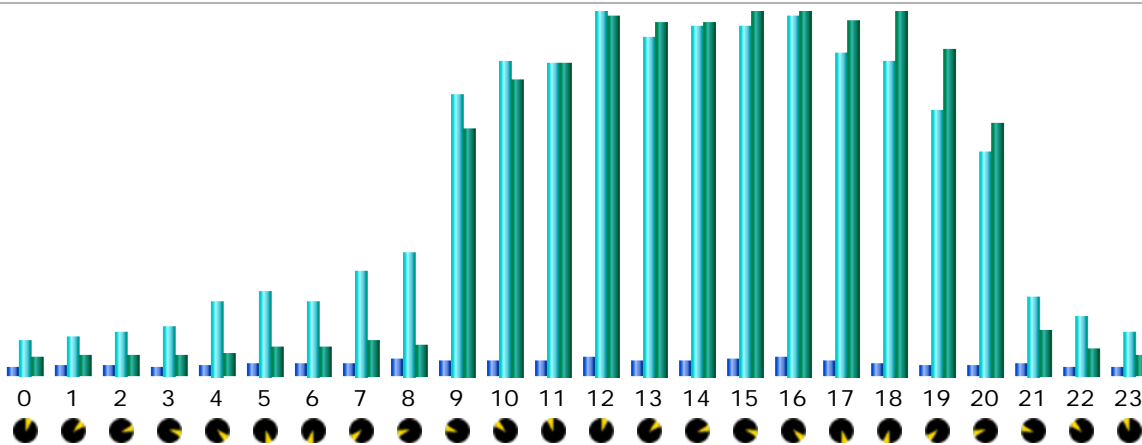

Heures

Heures	Pages	Hits	Bande passante	Heures	Pages	Hits	Bande passante
00	676	2 903	2.51 Go	12	1 399	30 844	53.60 Go
01	728	3 245	2.85 Go	13	1 152	28 212	52.69 Go
02	853	3 520	2.99 Go	14	1 175	28 981	52.66 Go
03	678	4 037	2.98 Go	15	1 266	29 024	54.41 Go
04	774	6 026	3.07 Go	16	1 426	29 945	55.18 Go
05	889	6 956	4.08 Go	17	1 105	26 809	52.95 Go
06	920	5 998	4.07 Go	18	1 005	26 199	55.21 Go
07	989	8 569	5.10 Go	19	783	22 074	48.52 Go
08	1 224	10 114	4.33 Go	20	776	18 566	37.48 Go
09	1 139	23 377	36.53 Go	21	974	6 405	6.47 Go
10	1 189	26 128	44.10 Go	22	624	4 798	3.88 Go
11	1 148	26 020	46.36 Go	23	639	3 521	2.95 Go