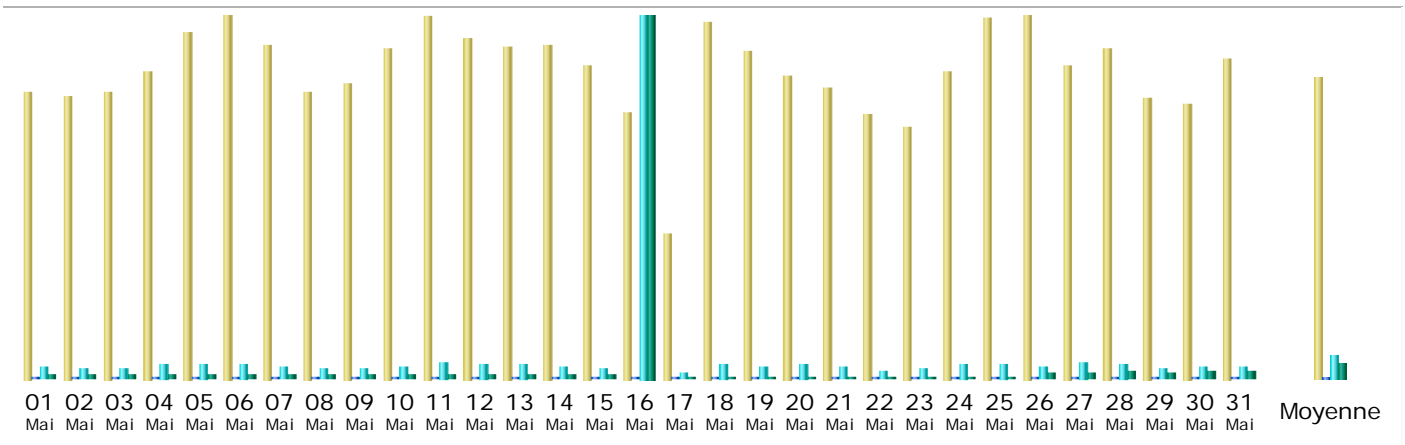

Dernière mise à jour: 01 Juin 2015 - 08:41

Période d'analyse: 

Résumé

Période d'analyse	Mois Mai 2015				
Première visite	01 Mai 2015 - 00:04				
Dernière visite	31 Mai 2015 - 23:57				
	Visiteurs différents	Visites	Pages	Hits	Bande passante
Trafic 'vu' *	7 511	14 060 (1.87 visites/visiteur)	23 531 (1.67 Pages/Visite)	382 271 (27.18 Hits/Visite)	634.96 Go (47354.5 Ko/Visite)
Trafic 'non vu' *			60 456	121 139	16.68 Go

Jours du mois

Jour	Visites	Pages	Hits	Bande passante
01 Mai 2015	423	809	6 134	2.98 Go
02 Mai 2015	416	618	5 398	3.01 Go
03 Mai 2015	423	584	5 199	3.39 Go
04 Mai 2015	451	799	6 790	3.12 Go
05 Mai 2015	510	779	7 277	3.34 Go
06 Mai 2015	535	809	6 679	3.52 Go
07 Mai 2015	490	811	6 004	3.40 Go
08 Mai 2015	422	715	5 502	4.75 Go
09 Mai 2015	434	753	5 485	3.34 Go
10 Mai 2015	485	855	5 585	3.06 Go
11 Mai 2015	534	834	8 053	3.30 Go
12 Mai 2015	499	1 008	6 869	2.93 Go
13 Mai 2015	488	762	7 294	3.45 Go
14 Mai 2015	492	1 078	5 794	2.96 Go
15 Mai 2015	461	732	5 314	2.97 Go
16 Mai 2015	390	620	198 348	514.92 Go
17 Mai 2015	213	308	3 132	665.88 Mo
18 Mai 2015	525	880	7 364	2.46 Go
19 Mai 2015	483	717	6 110	2.23 Go
20 Mai 2015	447	755	6 877	2.61 Go
21 Mai 2015	427	593	5 806	1.87 Go
22 Mai 2015	387	761	4 099	1.66 Go
23 Mai 2015	369	726	5 085	1.41 Go
24 Mai 2015	452	724	6 911	2.35 Go
25 Mai 2015	529	769	7 070	2.48 Go
26 Mai 2015	544	800	6 498	6.60 Go
27 Mai 2015	460	940	7 795	8.04 Go
28 Mai 2015	484	831	6 648	9.77 Go
29 Mai 2015	412	787	5 222	8.50 Go
30 Mai 2015	404	618	5 602	9.49 Go
31 Mai 2015	471	756	6 327	10.39 Go
Moyenne	453	759	12 331	20.48 Go
Total	14 060	23 531	382 271	634.96 Go