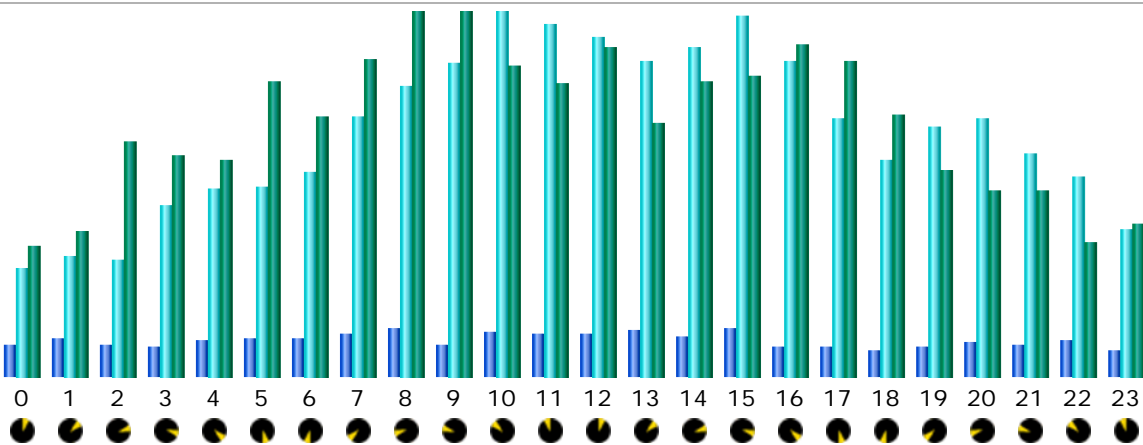

Heures

Heures	Pages	Hits	Bande passante	Heures	Pages	Hits	Bande passante
00	713	2 550	1.53 Go	12	965	8 163	3.88 Go
01	848	2 874	1.70 Go	13	1 090	7 594	2.98 Go
02	728	2 767	2.75 Go	14	907	7 904	3.47 Go
03	665	4 102	2.58 Go	15	1 113	8 680	3.54 Go
04	840	4 493	2.55 Go	16	678	7 581	3.90 Go
05	880	4 563	3.46 Go	17	681	6 200	3.70 Go
06	880	4 887	3.06 Go	18	579	5 203	3.08 Go
07	946	6 229	3.73 Go	19	663	5 971	2.43 Go
08	1 104	6 988	4.37 Go	20	780	6 173	2.17 Go
09	728	7 543	4.35 Go	21	728	5 328	2.17 Go
10	1 041	8 942	3.67 Go	22	833	4 770	1.56 Go
11	950	8 471	3.43 Go	23	576	3 512	1.78 Go