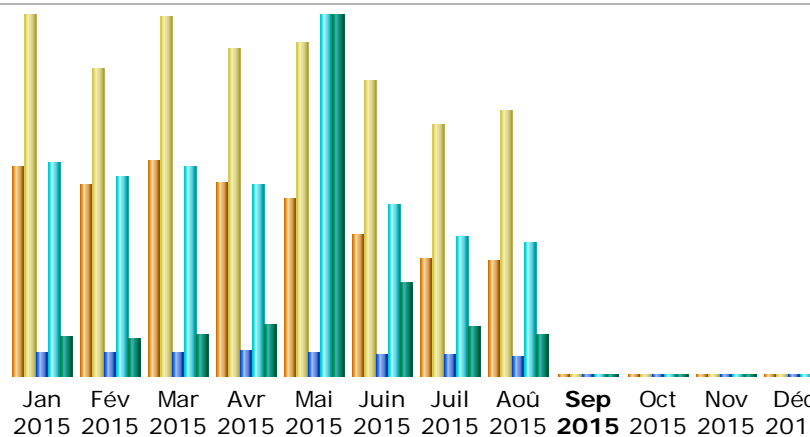

Dernière mise à jour: 01 Sep 2015 - 05:08

Période d'analyse:

Aoû

2015

OK

Résumé

Période d'analyse	Mois Aoû 2015				
Première visite	01 Aoû 2015 - 00:01				
Dernière visite	31 Aoû 2015 - 23:57				
	Visiteurs différents	Visites	Pages	Hits	Bande passante
Trafic 'vu' *	4 890	11 234 (2.29 visites/visiteur)	19 916 (1.77 Pages/Visite)	141 488 (12.59 Hits/Visite)	71.81 Go (6703.04 Ko/Visite)
Trafic 'non vu' *			82 576	135 705	18.86 Go

* Le trafic 'non vu' est le trafic généré par les robots, vers ou réponses HTTP avec code retour spécial.

Historique mensuel

Mois	Visiteurs différents	Visites	Pages	Hits	Bande passante
Jan 2015	8 839	15 211	23 965	225 665	67.85 Go
Fév 2015	8 076	13 013	23 985	212 081	65.35 Go
Mar 2015	9 112	15 165	25 210	222 879	71.36 Go
Avr 2015	8 158	13 829	26 732	203 841	90.25 Go
Mai 2015	7 511	14 060	23 531	382 271	634.96 Go
Juin 2015	5 963	12 424	22 343	181 745	162.49 Go
Juil 2015	4 925	10 647	21 561	148 587	85.11 Go
Aoû 2015	4 890	11 234	19 916	141 488	71.81 Go
Sep 2015	57	68	113	513	301.42 Mo
Oct 2015	0	0	0	0	0
Nov 2015	0	0	0	0	0
Déc 2015	0	0	0	0	0
Total	57 531	105 651	187 356	1 719 070	1249.46 Go