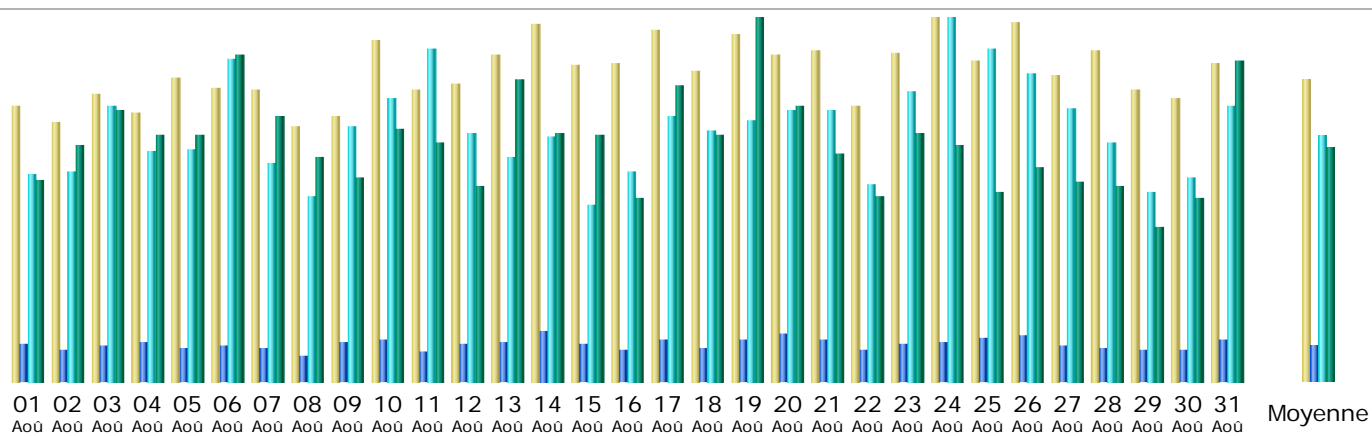

Jour	Visites	Pages	Hits	Bande passante
01 Aoû 2015	323	655	3 745	1.94 Go
02 Aoû 2015	303	549	3 758	2.29 Go
03 Aoû 2015	337	598	4 965	2.63 Go
04 Aoû 2015	314	685	4 142	2.38 Go
05 Aoû 2015	355	583	4 166	2.38 Go
06 Aoû 2015	344	595	5 824	3.15 Go
07 Aoû 2015	342	577	3 932	2.57 Go
08 Aoû 2015	298	429	3 333	2.16 Go
09 Aoû 2015	310	674	4 593	1.97 Go
10 Aoû 2015	398	735	5 109	2.44 Go
11 Aoû 2015	342	495	6 008	2.31 Go
12 Aoû 2015	348	648	4 487	1.89 Go
13 Aoû 2015	383	679	4 049	2.92 Go
14 Aoû 2015	418	873	4 404	2.40 Go
15 Aoû 2015	371	639	3 195	2.39 Go
16 Aoû 2015	372	527	3 754	1.78 Go
17 Aoû 2015	410	718	4 761	2.87 Go
18 Aoû 2015	364	575	4 506	2.38 Go
19 Aoû 2015	406	727	4 709	3.59 Go
20 Aoû 2015	383	821	4 877	2.67 Go
21 Aoû 2015	387	709	4 895	2.20 Go
22 Aoû 2015	323	529	3 563	1.78 Go
23 Aoû 2015	384	660	5 236	2.41 Go
24 Aoû 2015	434	706	6 689	2.28 Go
25 Aoû 2015	376	744	6 012	1.83 Go
26 Aoû 2015	421	789	5 553	2.07 Go
27 Aoû 2015	357	608	4 938	1.93 Go
28 Aoû 2015	386	576	4 300	1.89 Go
29 Aoû 2015	341	539	3 389	1.49 Go
30 Aoû 2015	332	545	3 649	1.76 Go
31 Aoû 2015	372	729	4 947	3.09 Go
Moyenne	362	642	4 564	2.32 Go
Total	11 234	19 916	141 488	71.81 Go

Jours de la semaine