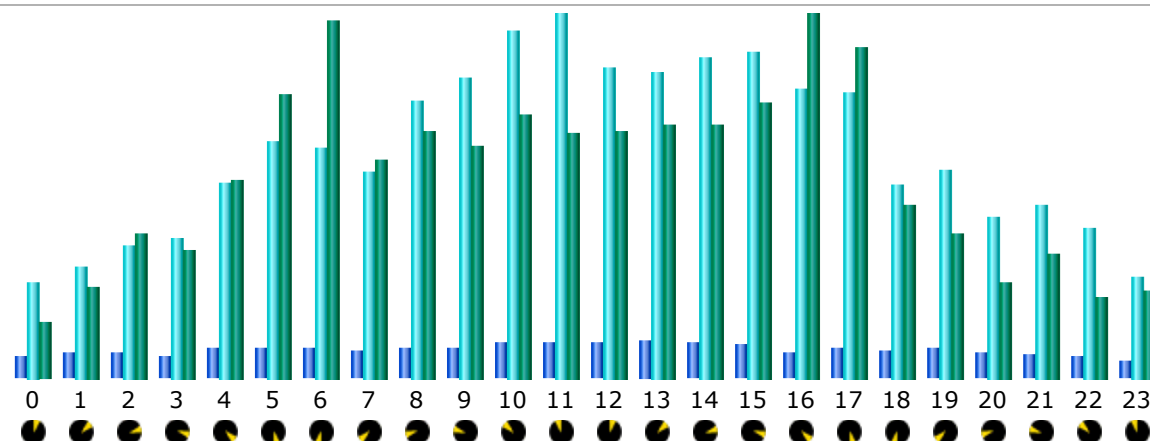

Ven	676	5 816	3.24 Go
Sam	681	5 313	2.24 Go
Dim	682	6 072	2.97 Go

Heures

Heures	Pages	Hits	Bande passante	Heures	Pages	Hits	Bande passante
00	663	3 311	1000.19 Mo	12	1 178	10 955	4.47 Go
01	813	3 865	1.63 Go	13	1 280	10 858	4.59 Go
02	830	4 660	2.58 Go	14	1 183	11 361	4.58 Go
03	710	4 936	2.31 Go	15	1 115	11 540	4.99 Go
04	963	6 855	3.57 Go	16	856	10 251	6.73 Go
05	977	8 367	5.15 Go	17	995	10 062	6.00 Go
06	1 005	8 094	6.48 Go	18	922	6 781	3.13 Go
07	918	7 244	3.93 Go	19	958	7 308	2.59 Go
08	978	9 772	4.45 Go	20	821	5 644	1.69 Go
09	998	10 594	4.21 Go	21	733	6 113	2.24 Go
10	1 167	12 260	4.78 Go	22	705	5 286	1.44 Go
11	1 176	13 121	4.43 Go	23	574	3 570	1.54 Go

Locales (Top 25) - [Liste complète](#)

Locales	Pages	Hits	Bande passante