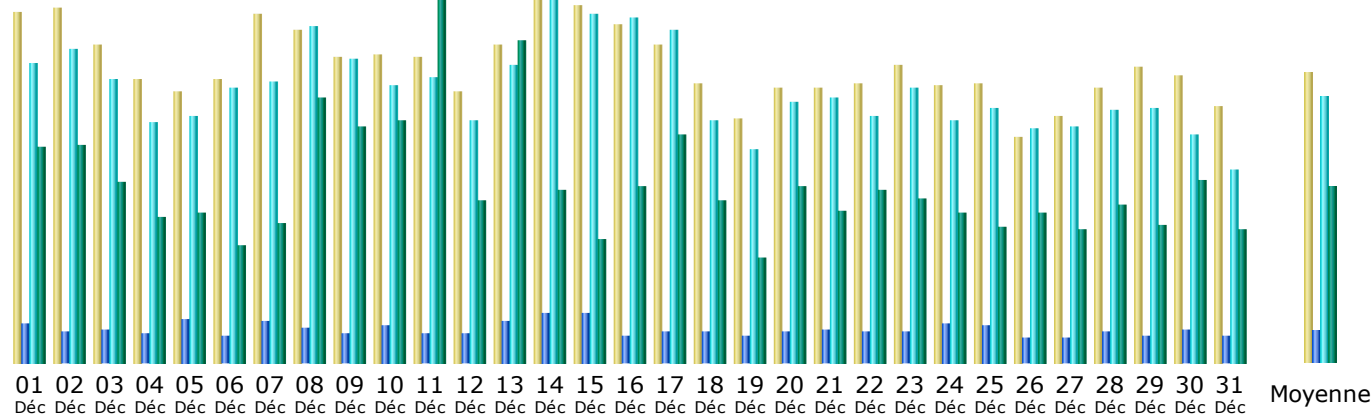

Dernière mise à jour: 01 Jan 2016 - 07:35

Période d'analyse:

Déc

2015

OK

Résumé

Période d'analyse	Mois Déc 2015				
Première visite	01 Déc 2015 - 00:00				
Dernière visite	31 Déc 2015 - 23:55				
	Visiteurs différents	Visites	Pages	Hits	Bande passante
Trafic 'vu' *	6 680	11 898 (1.78 visites/visiteur)	22 518 (1.89 Pages/Visite)	192 808 (16.2 Hits/Visite)	88.50 Go (7799.88 Ko/Visite)
Trafic 'non vu' *			91 055	181 590	36.13 Go

* Le trafic 'non vu' est le trafic généré par les robots, vers ou réponses HTTP avec code retour spécial.

Historique mensuel

Mois	Visiteurs différents	Visites	Pages	Hits	Bande passante
Jan 2015	8 839	15 211	23 965	225 665	67.85 Go
Fév 2015	8 076	13 013	23 985	212 081	65.35 Go
Mar 2015	9 112	15 165	25 210	222 879	71.36 Go
Avr 2015	8 158	13 829	26 732	203 841	90.25 Go
Mai 2015	7 511	14 060	23 531	382 271	634.96 Go
Juin 2015	5 963	12 424	22 343	181 745	162.49 Go
Juil 2015	4 925	10 647	21 561	148 587	85.11 Go

Aoû 2015	4 890	11 234	19 916	141 488	71.81 Go
Sep 2015	6 350	11 451	20 476	168 373	61.27 Go
Oct 2015	7 523	12 969	22 954	192 292	71.16 Go
Nov 2015	6 938	12 008	20 293	183 751	72.02 Go
Déc 2015	6 680	11 898	22 518	192 808	88.50 Go
Total	84 965	153 909	273 484	2 455 781	1542.13 Go

Jours du mois

Jour	Visites	Pages	Hits	Bande passante
01 Déc 2015	454	870	6 800	3.42 Go
02 Déc 2015	459	677	7 146	3.46 Go
03 Déc 2015	410	714	6 443	2.87 Go
04 Déc 2015	366	626	5 482	2.31 Go
05 Déc 2015	348	968	5 591	2.37 Go
06 Déc 2015	365	602	6 239	1.84 Go
07 Déc 2015	449	895	6 420	2.22 Go
08 Déc 2015	429	770	7 648	4.20 Go
09 Déc 2015	395	612	6 915	3.76 Go
10 Déc 2015	397	812	6 325	3.84 Go
11 Déc 2015	394	617	6 485	5.90 Go
12 Déc 2015	349	628	5 491	2.57 Go
13 Déc 2015	411	899	6 782	5.12 Go
14 Déc 2015	478	1 108	8 437	2.75 Go
15 Déc 2015	462	1 105	7 930	1.94 Go