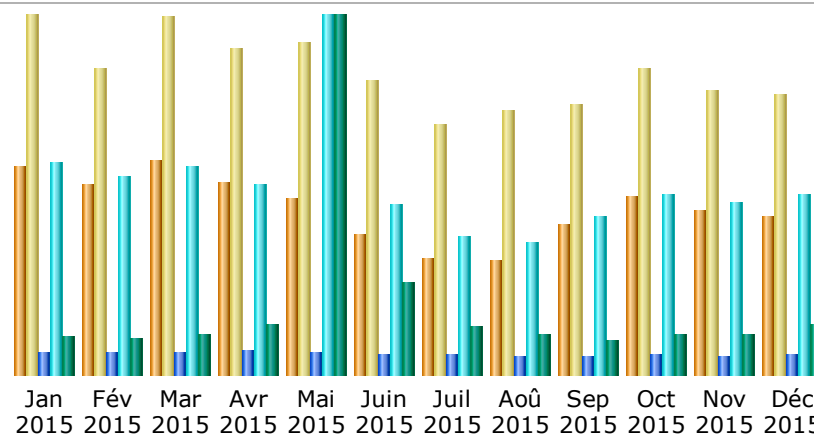

Dernière mise à jour: 01 Jan 2016 - 07:35

Période d'analyse:

Déc

2015

OK

Résumé

Période d'analyse	Mois Déc 2015				
Première visite	01 Déc 2015 - 00:00				
Dernière visite	31 Déc 2015 - 23:55				
	Visiteurs différents	Visites	Pages	Hits	Bande passante
Trafic 'vu' *	6 680	11 898 (1.78 visites/visiteur)	22 518 (1.89 Pages/Visite)	192 808 (16.2 Hits/Visite)	88.50 Go (7799.88 Ko/Visite)
Trafic 'non vu' *			91 055	181 590	36.13 Go

* Le trafic 'non vu' est le trafic généré par les robots, vers ou réponses HTTP avec code retour spécial.

Historique mensuel

Mois	Visiteurs différents	Visites	Pages	Hits	Bande passante
Jan 2015	8 839	15 211	23 965	225 665	67.85 Go
Fév 2015	8 076	13 013	23 985	212 081	65.35 Go
Mar 2015	9 112	15 165	25 210	222 879	71.36 Go
Avr 2015	8 158	13 829	26 732	203 841	90.25 Go
Mai 2015	7 511	14 060	23 531	382 271	634.96 Go
Juin 2015	5 963	12 424	22 343	181 745	162.49 Go
Juil 2015	4 925	10 647	21 561	148 587	85.11 Go

Aoû 2015	4 890	11 234	19 916	141 488	71.81 Go
Sep 2015	6 350	11 451	20 476	168 373	61.27 Go
Oct 2015	7 523	12 969	22 954	192 292	71.16 Go
Nov 2015	6 938	12 008	20 293	183 751	72.02 Go
Déc 2015	6 680	11 898	22 518	192 808	88.50 Go
Total	84 965	153 909	273 484	2 455 781	1542.13 Go

Jours du mois

Jour	Visites	Pages	Hits	Bande passante
01 Déc 2015	454	870	6 800	3.42 Go
02 Déc 2015	459	677	7 146	3.46 Go
03 Déc 2015	410	714	6 443	2.87 Go
04 Déc 2015	366	626	5 482	2.31 Go
05 Déc 2015	348	968	5 591	2.37 Go
06 Déc 2015	365	602	6 239	1.84 Go
07 Déc 2015	449	895	6 420	2.22 Go
08 Déc 2015	429	770	7 648	4.20 Go
09 Déc 2015	395	612	6 915	3.76 Go
10 Déc 2015	397	812	6 325	3.84 Go
11 Déc 2015	394	617	6 485	5.90 Go
12 Déc 2015	349	628	5 491	2.57 Go
13 Déc 2015	411	899	6 782	5.12 Go
14 Déc 2015	478	1 108	8 437	2.75 Go
15 Déc 2015	462	1 105	7 930	1.94 Go