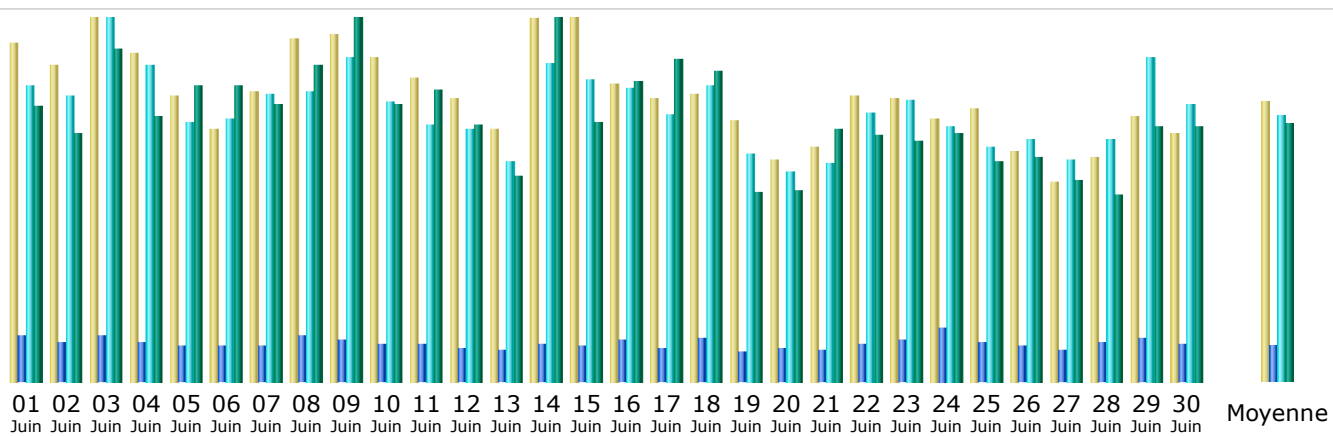

Jour	Visites	Pages	Hits	Bande passante
01 Juin 2009	676	1991	13084	568.96 Mo
02 Juin 2009	633	1674	12668	514.71 Mo
03 Juin 2009	739	1945	16449	690.05 Mo
04 Juin 2009	656	1730	14045	547.43 Mo
05 Juin 2009	569	1486	11460	611.44 Mo
06 Juin 2009	506	1526	11662	613.14 Mo
07 Juin 2009	579	1484	12715	575.11 Mo
08 Juin 2009	684	1976	12824	653.64 Mo
09 Juin 2009	693	1827	14410	761.42 Mo
10 Juin 2009	647	1611	12363	572.24 Mo
11 Juin 2009	608	1582	11364	605.05 Mo
12 Juin 2009	565	1453	11238	529.98 Mo
13 Juin 2009	505	1325	9753	424.44 Mo
14 Juin 2009	727	1629	14144	767.74 Mo
15 Juin 2009	741	1537	13350	534.01 Mo
16 Juin 2009	596	1787	13049	619.28 Mo
17 Juin 2009	568	1444	11816	667.12 Mo
18 Juin 2009	573	1918	13101	640.99 Mo
19 Juin 2009	521	1261	10106	388.84 Mo
20 Juin 2009	444	1414	9277	392.93 Mo
21 Juin 2009	467	1332	9613	520.96 Mo
22 Juin 2009	572	1603	11958	508.02 Mo
23 Juin 2009	567	1801	12443	498.73 Mo
24 Juin 2009	526	2322	11276	514.23 Mo
25 Juin 2009	546	1668	10363	455.60 Mo
26 Juin 2009	458	1478	10700	463.45 Mo
27 Juin 2009	398	1310	9811	414.95 Mo
28 Juin 2009	445	1670	10721	387.87 Mo
29 Juin 2009	527	1864	14438	525.94 Mo
30 Juin 2009	497	1617	12261	525.68 Mo
Moyenne	574.43	1642.17	12082.07	549.80 Mo
Total	17233	49265	362462	16.11 Go

Jours de la semaine