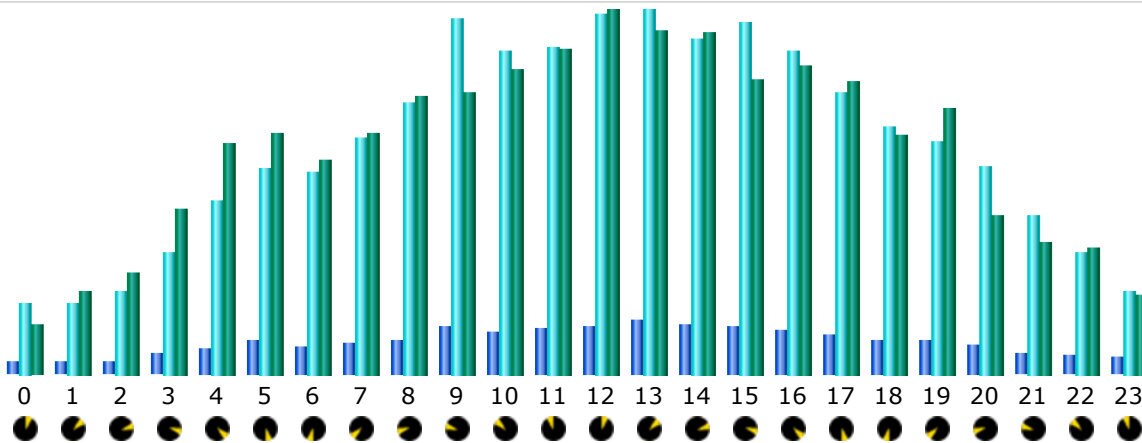

Heures

Heures	Pages	Hits	Bande passante	Heures	Pages	Hits	Bande passante
00	715	4520	147.82 Mo	12	3096	23705	1.10 Go
01	781	4562	245.41 Mo	13	3420	24481	1.02 Go
02	782	5421	300.57 Mo	14	3191	22127	1.01 Go
03	1260	7984	496.54 Mo	15	2993	23239	889.77 Mo
04	1589	11405	696.27 Mo	16	2855	21332	931.41 Mo
05	2089	13499	728.20 Mo	17	2499	18524	885.73 Mo
06	1763	13203	643.34 Mo	18	2065	16301	720.15 Mo
07	2019	15573	729.39 Mo	19	2140	15298	804.02 Mo
08	2176	17843	837.32 Mo	20	1887	13641	479.02 Mo
09	2996	23419	853.91 Mo	21	1291	10369	395.53 Mo
10	2689	21274	922.39 Mo	22	1111	7895	376.47 Mo
11	2899	21500	981.43 Mo	23	959	5347	234.54 Mo