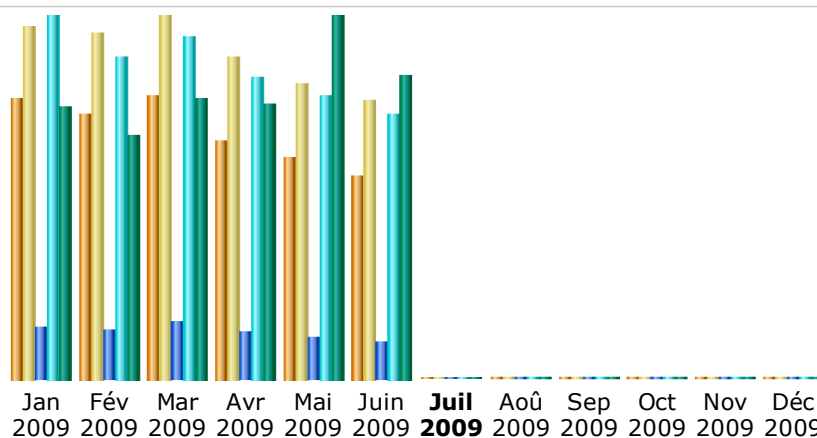

Dernière mise à jour: 01 Juil 2009 - 01:47

Période d'analyse:

Résumé

Période d'analyse	Mois Juin 2009				
Première visite	01 Juin 2009 - 00:01				
Dernière visite	30 Juin 2009 - 23:55				
	Visiteurs différents	Visites	Pages	Hits	Bande passante
Trafic 'vu' *	12510	17233 (1.37 visites/visiteur)	49265 (2.85 Pages/Visite)	362462 (21.03 Hits/Visite)	16.11 Go (980.08 Ko/Visite)
Trafic 'non vu' *			100802	114445	13.10 Go

* Le trafic 'non vu' est le trafic généré par les robots, vers ou réponses HTTP avec code retour spécial.

Historique mensuel

Mois	Visiteurs différents	Visites	Pages	Hits	Bande passante
Jan 2009	17275	21812	69604	506699	14.45 Go
Fév 2009	16291	21349	67512	439685	12.95 Go
Mar 2009	17470	22842	77184	467336	14.94 Go
Avr 2009	14688	19887	62374	412084	14.63 Go
Mai 2009	13648	18238	53970	386495	19.68 Go
Juin 2009	12510	17233	49265	362462	16.11 Go
Juil 2009	15	17	26	204	5.81 Mo
Aoû 2009	0	0	0	0	0
Sep 2009	0	0	0	0	0
Oct 2009	0	0	0	0	0
Nov 2009	0	0	0	0	0
Déc 2009	0	0	0	0	0
Total	91897	121378	379935	2574965	92.76 Go