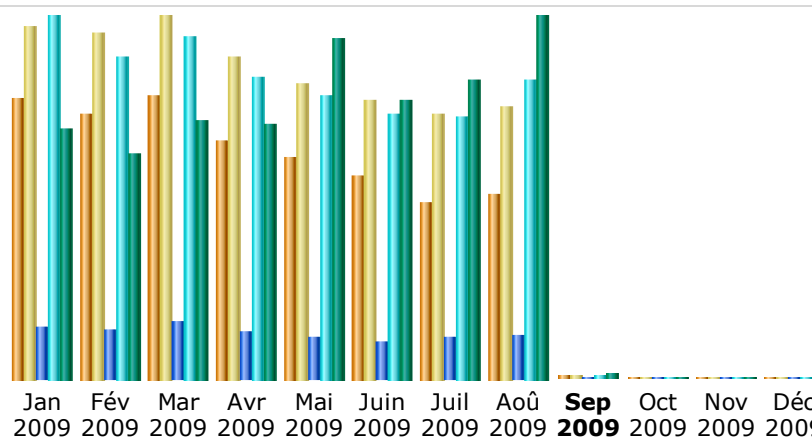

Dernière mise à jour: 01 Sep 2009 - 09:27

Période d'analyse:

Aoû

2009

OK

Résumé

Période d'analyse	Mois Aoû 2009				
Première visite	01 Aoû 2009 - 00:02				
Dernière visite	31 Aoû 2009 - 23:59				
	Visiteurs différents	Visites	Pages	Hits	Bande passante
Trafic 'vu' *	11410	16766 (1.46 visites/visiteur)	58380 (3.48 Pages/Visite)	410858 (24.5 Hits/Visite)	21.37 Go (1336.26 Ko/Visite)
Trafic 'non vu' *			110871	127344	13.39 Go

* Le trafic 'non vu' est le trafic généré par les robots, vers ou réponses HTTP avec code retour spécial.

Historique mensuel

Mois	Visiteurs différents	Visites	Pages	Hits	Bande passante
Jan 2009	17275	21812	69604	506699	14.45 Go
Fév 2009	16291	21349	67512	439685	12.95 Go
Mar 2009	17470	22842	77184	467336	14.94 Go
Avr 2009	14688	19887	62374	412084	14.63 Go
Mai 2009	13648	18238	53970	386495	19.68 Go
Juin 2009	12510	17233	49265	362462	16.11 Go
Juil 2009	10792	16267	54216	358628	17.23 Go
Aoû 2009	11410	16766	58380	410858	21.37 Go
Sep 2009	208	238	803	4290	285.84 Mo
Oct 2009	0	0	0	0	0
Nov 2009	0	0	0	0	0
Déc 2009	0	0	0	0	0
Total	114292	154632	493308	3348537	131.63 Go