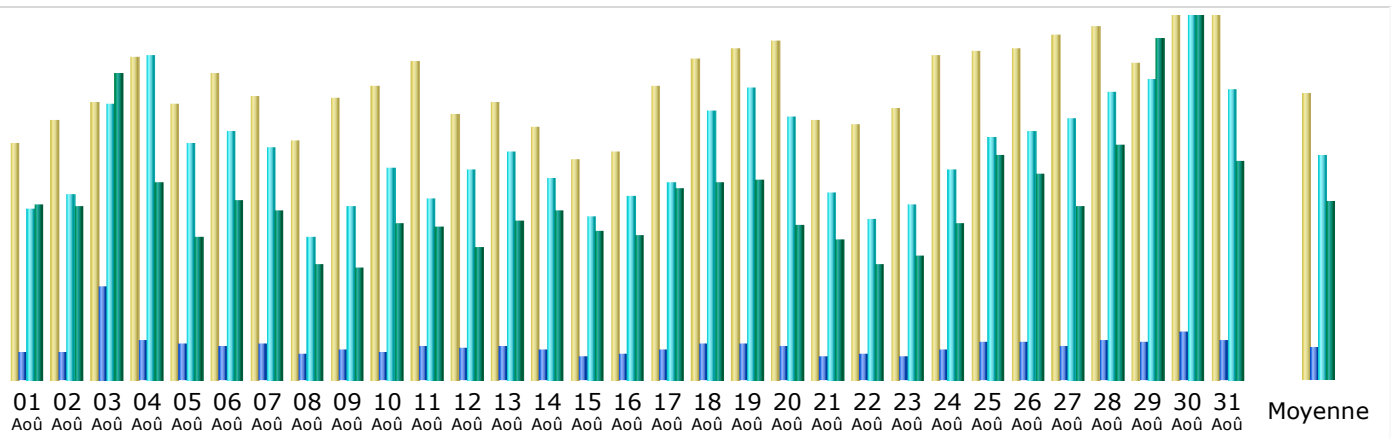

Jour	Visites	Pages	Hits	Bande passante
01 Aoû 2009	432	1529	9807	672.28 Mo
02 Aoû 2009	476	1540	10699	663.03 Mo
03 Aoû 2009	510	5318	15926	1.16 Go
04 Aoû 2009	591	2260	18792	759.74 Mo
05 Aoû 2009	505	1996	13637	548.29 Mo
06 Aoû 2009	561	1822	14358	688.43 Mo
07 Aoû 2009	519	1908	13384	650.29 Mo
08 Aoû 2009	437	1379	8128	441.79 Mo
09 Aoû 2009	517	1557	9985	430.20 Mo
10 Aoû 2009	539	1508	12238	599.72 Mo
11 Aoû 2009	583	1888	10475	584.60 Mo
12 Aoû 2009	487	1686	12114	503.18 Mo
13 Aoû 2009	508	1866	13138	612.96 Mo
14 Aoû 2009	462	1549	11668	648.67 Mo
15 Aoû 2009	403	1287	9300	569.66 Mo
16 Aoû 2009	417	1417	10519	556.43 Mo
17 Aoû 2009	538	1605	11368	741.35 Mo
18 Aoû 2009	587	1919	15484	765.19 Mo
19 Aoû 2009	608	1926	16826	771.76 Mo
20 Aoû 2009	623	1821	15229	593.81 Mo
21 Aoû 2009	473	1253	10771	541.17 Mo
22 Aoû 2009	468	1358	9277	445.78 Mo
23 Aoû 2009	496	1258	10118	476.89 Mo
24 Aoû 2009	596	1599	12104	603.50 Mo
25 Aoû 2009	602	2084	14019	864.45 Mo
26 Aoû 2009	608	2106	14382	793.12 Mo
27 Aoû 2009	635	1816	15017	664.20 Mo
28 Aoû 2009	647	2232	16603	907.79 Mo
29 Aoû 2009	580	2068	17377	1.29 Go
30 Aoû 2009	677	2678	21439	1.40 Go
31 Aoû 2009	681	2147	16676	840.35 Mo
Moyenne	540.84	1883.23	13253.48	705.77 Mo
Total	16766	58380	410858	21.37 Go

Jours de la semaine