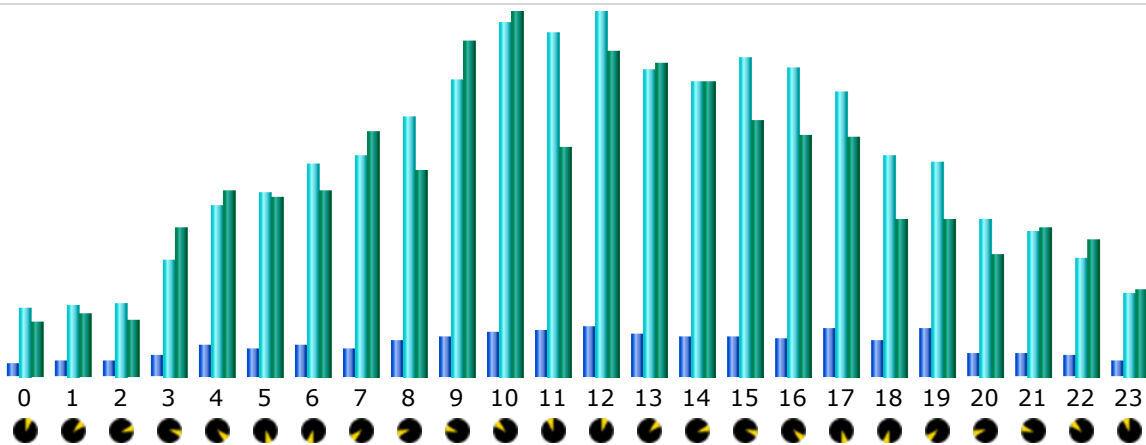

Heures

Heures	Pages	Hits	Bande passante	Heures	Pages	Hits	Bande passante
00	948	5252	244.21 Mo	12	3909	29521	1.47 Go
01	1002	5516	282.80 Mo	13	3242	24306	1.42 Go
02	1094	5711	251.77 Mo	14	3091	23411	1.33 Go
03	1594	9113	680.81 Mo	15	3035	25348	1.16 Go
04	2347	13594	856.81 Mo	16	2892	24557	1.09 Go
05	2098	14455	826.67 Mo	17	3740	22476	1.08 Go
06	2309	16765	856.34 Mo	18	2698	17396	721.01 Mo
07	2123	17462	1.11 Go	19	3620	17018	726.14 Mo
08	2636	20595	950.42 Mo	20	1696	12333	564.66 Mo
09	3050	23517	1.53 Go	21	1795	11407	686.42 Mo
10	3352	28049	1.69 Go	22	1503	9304	625.98 Mo
11	3476	27311	1.04 Go	23	1130	6441	397.30 Mo