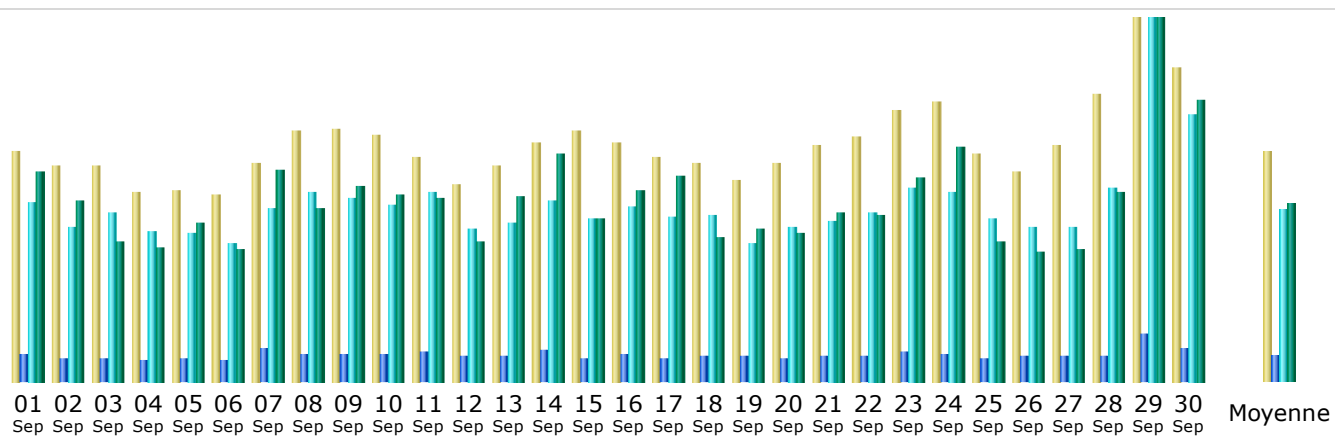

Jour	Visites	Pages	Hits	Bande passante
01 Sep 2009	715	2545	17007	994.13 Mo
02 Sep 2009	671	2074	14743	858.50 Mo
03 Sep 2009	674	2070	16079	661.96 Mo
04 Sep 2009	585	1926	14352	633.06 Mo
05 Sep 2009	591	2100	14047	750.60 Mo
06 Sep 2009	579	1905	13193	622.32 Mo
07 Sep 2009	677	2956	16456	1003.71 Mo
08 Sep 2009	780	2557	17990	813.17 Mo
09 Sep 2009	789	2438	17434	924.16 Mo
10 Sep 2009	766	2448	16869	886.94 Mo
11 Sep 2009	695	2582	18122	864.16 Mo
12 Sep 2009	611	2196	14419	659.15 Mo
13 Sep 2009	674	2303	15087	875.56 Mo
14 Sep 2009	740	2843	17329	1.05 Go
15 Sep 2009	780	2154	15505	770.09 Mo
16 Sep 2009	744	2512	16689	900.55 Mo
17 Sep 2009	699	2093	15751	970.27 Mo
18 Sep 2009	679	2201	15790	682.16 Mo
19 Sep 2009	629	2182	13015	716.84 Mo
20 Sep 2009	676	2018	14657	704.25 Mo
21 Sep 2009	737	2182	15326	793.61 Mo
22 Sep 2009	763	2221	16051	783.87 Mo
23 Sep 2009	843	2634	18365	959.30 Mo
24 Sep 2009	867	2436	18105	1.09 Go
25 Sep 2009	711	2120	15498	656.84 Mo
26 Sep 2009	655	2261	14707	611.27 Mo
27 Sep 2009	734	2233	14699	620.02 Mo
28 Sep 2009	898	2332	18513	893.29 Mo
29 Sep 2009	1156	4357	35461	1.72 Go
30 Sep 2009	978	3068	25594	1.30 Go
Moyenne	736.53	2398.23	16895.10	863.20 Mo
Total	22096	71947	506853	25.29 Go

Jours de la semaine