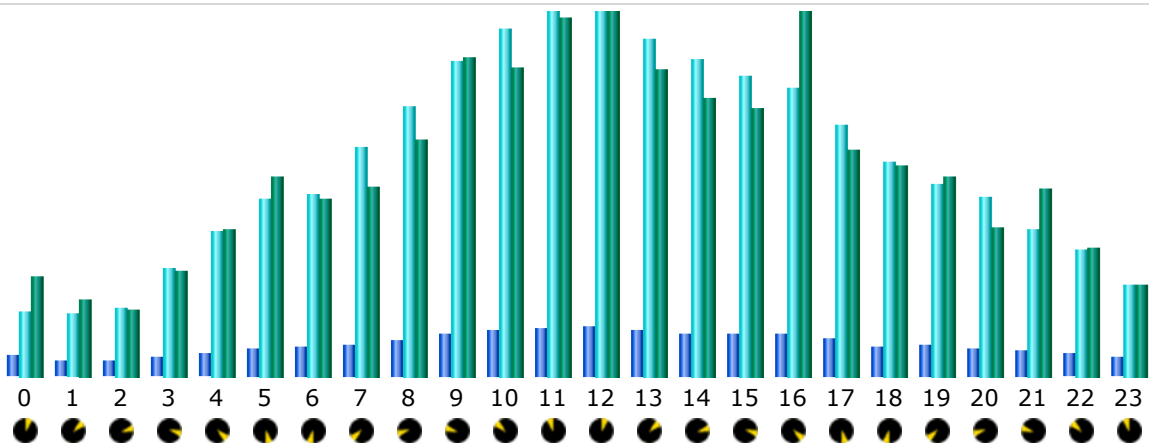

Heures

Heures	Pages	Hits	Bande passante	Heures	Pages	Hits	Bande passante
00	1914	6286	503.07 Mo	12	4743	36688	1.86 Go
01	1340	5942	385.30 Mo	13	4368	33366	1.53 Go
02	1326	6558	333.18 Mo	14	4012	31223	1.39 Go
03	1806	10514	532.24 Mo	15	3919	29692	1.34 Go
04	2226	14224	746.08 Mo	16	3889	28435	1.84 Go
05	2454	17353	1016.62 Mo	17	3487	24735	1.13 Go
06	2681	17793	907.82 Mo	18	2839	21050	1.04 Go
07	2940	22474	968.19 Mo	19	2903	18789	1019.74 Mo
08	3316	26501	1.19 Go	20	2630	17569	761.79 Mo
09	3914	31104	1.60 Go	21	2359	14358	962.86 Mo
10	4429	34389	1.54 Go	22	2073	12353	648.01 Mo
11	4573	36591	1.80 Go	23	1806	8866	465.55 Mo