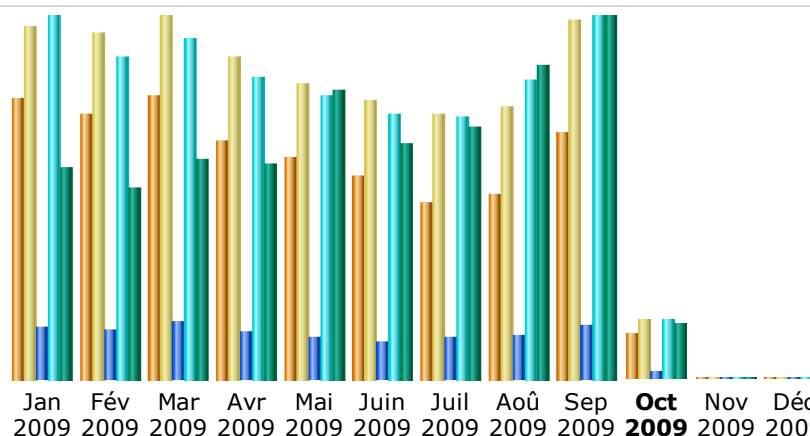

Dernière mise à jour: 05 Oct 2009 - 13:18

Période d'analyse: 

Résumé

Période d'analyse	Mois Sep 2009				
Première visite	01 Sep 2009 - 00:00				
Dernière visite	30 Sep 2009 - 23:56				
	Visiteurs différents	Visites	Pages	Hits	Bande passante
Trafic 'vu' *	15120	22096 (1.46 visites/visiteur)	71947 (3.25 Pages/Visite)	506853 (22.93 Hits/Visite)	25.29 Go (1200.1 Ko/Visite)
Trafic 'non vu' *			115936	128044	12.59 Go

* Le trafic 'non vu' est le trafic généré par les robots, vers ou réponses HTTP avec code retour spécial.

Historique mensuel

Mois	Visiteurs différents	Visites	Pages	Hits	Bande passante
Jan 2009	17275	21812	69604	506699	14.45 Go
Fév 2009	16291	21349	67512	439685	12.95 Go
Mar 2009	17470	22842	77184	467336	14.94 Go
Avr 2009	14688	19887	62374	412084	14.63 Go
Mai 2009	13648	18238	53970	386495	19.68 Go
Juin 2009	12510	17233	49265	362462	16.11 Go
Juil 2009	10792	16267	54216	358628	17.23 Go
Aoû 2009	11410	16766	58380	410858	21.37 Go
Sep 2009	15120	22096	71947	506853	25.29 Go
Oct 2009	2866	3775	10436	82487	3.91 Go
Nov 2009	0	0	0	0	0
Déc 2009	0	0	0	0	0
Total	132070	180265	574888	3933587	160.55 Go