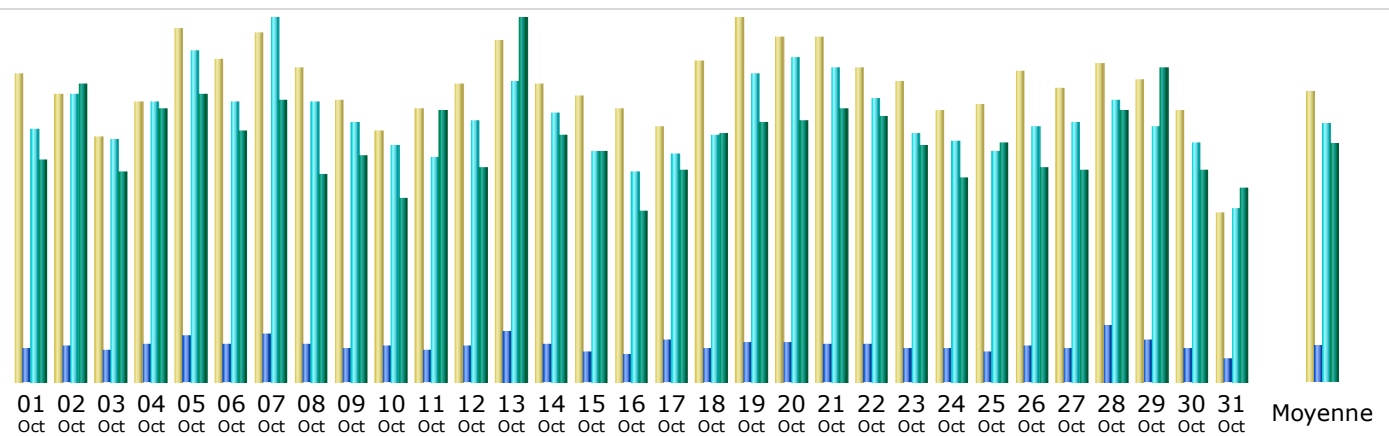

Jour	Visites	Pages	Hits	Bande passante
01 Oct 2009	878	2169	16847	770.54 Mo
02 Oct 2009	819	2200	19113	1.02 Go
03 Oct 2009	696	1940	16164	732.61 Mo
04 Oct 2009	794	2393	18562	950.85 Mo
05 Oct 2009	1006	2986	22018	999.76 Mo
06 Oct 2009	920	2358	18595	875.78 Mo
07 Oct 2009	995	3033	24676	984.10 Mo
08 Oct 2009	897	2369	18624	721.48 Mo
09 Oct 2009	801	2095	17146	789.62 Mo
10 Oct 2009	711	2201	15717	636.45 Mo
11 Oct 2009	777	1987	14856	946.10 Mo
12 Oct 2009	849	2230	17347	741.66 Mo
13 Oct 2009	969	3184	19886	1.26 Go
14 Oct 2009	849	2454	17835	862.64 Mo
15 Oct 2009	816	1880	15268	804.67 Mo
16 Oct 2009	780	1755	13857	590.58 Mo
17 Oct 2009	726	2732	15190	734.31 Mo
18 Oct 2009	916	2101	16402	864.45 Mo
19 Oct 2009	1057	2532	20545	903.40 Mo
20 Oct 2009	986	2587	21538	910.09 Mo
21 Oct 2009	986	2454	20968	953.61 Mo
22 Oct 2009	893	2341	18855	923.84 Mo
23 Oct 2009	856	2070	16502	824.41 Mo
24 Oct 2009	770	2072	15976	707.77 Mo
25 Oct 2009	791	1871	15348	831.56 Mo
26 Oct 2009	885	2198	16916	741.34 Mo
27 Oct 2009	838	2173	17188	737.15 Mo
28 Oct 2009	908	3653	18677	946.19 Mo
29 Oct 2009	861	2645	16985	1.07 Go
30 Oct 2009	773	2126	15878	738.35 Mo
31 Oct 2009	480	1498	11514	668.86 Mo
Moyenne	847.84	2331.84	17580.42	849.04 Mo
Total	26283	72287	544993	25.70 Go

Jours de la semaine