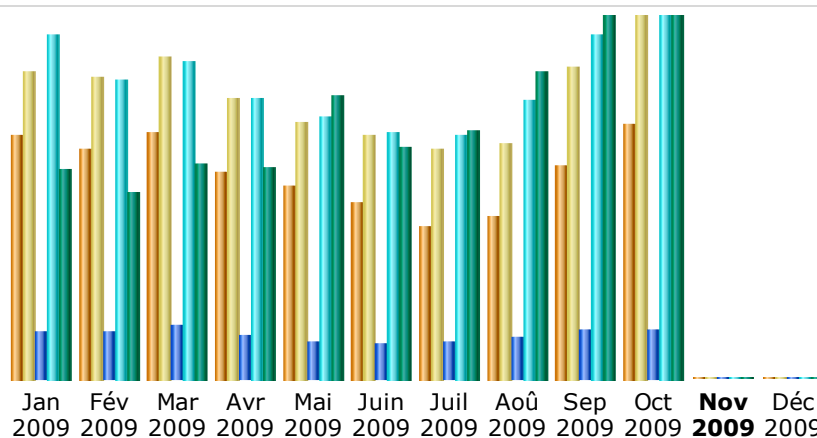

Dernière mise à jour: 31 Oct 2009 - 17:26

Période d'analyse:

Résumé

Période d'analyse	Mois Oct 2009				
Première visite	01 Oct 2009 - 00:00				
Dernière visite	31 Oct 2009 - 17:25				
	Visiteurs différents	Visites	Pages	Hits	Bande passante
Trafic 'vu' *	17961	26283 (1.46 visites/visiteur)	72287 (2.75 Pages/Visite)	544993 (20.73 Hits/Visite)	25.70 Go (1025.45 Ko/Visite)
Trafic 'non vu' *			128691	139760	15.25 Go

* Le trafic 'non vu' est le trafic généré par les robots, vers ou réponses HTTP avec code retour spécial.

Historique mensuel

Mois	Visiteurs différents	Visites	Pages	Hits	Bande passante
Jan 2009	17275	21812	69604	506699	14.45 Go
Fév 2009	16291	21349	67512	439685	12.95 Go
Mar 2009	17470	22842	77184	467336	14.94 Go
Avr 2009	14688	19887	62374	412084	14.63 Go
Mai 2009	13648	18238	53970	386495	19.68 Go
Juin 2009	12510	17233	49265	362462	16.11 Go
Juil 2009	10792	16267	54216	358628	17.23 Go
Aoû 2009	11410	16766	58380	410858	21.37 Go
Sep 2009	15120	22096	71947	506853	25.29 Go
Oct 2009	17961	26283	72287	544993	25.70 Go
Nov 2009	0	0	0	0	0
Déc 2009	0	0	0	0	0
Total	147165	202773	636739	4396093	182.34 Go