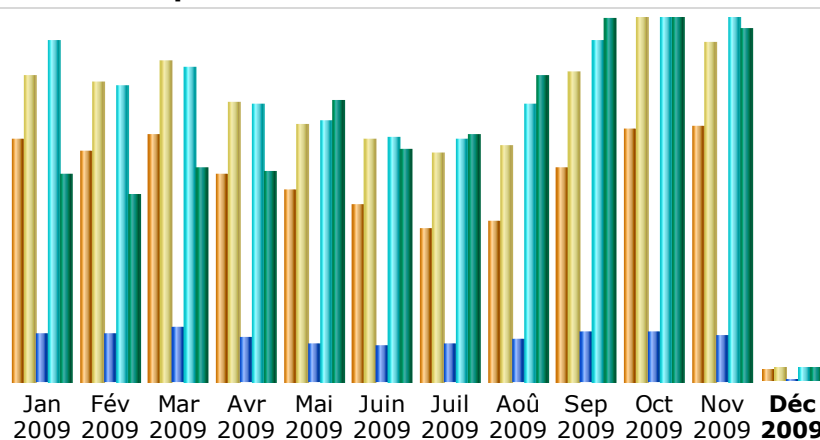

Dernière mise à jour: 01 Déc 2009 - 20:41

Période d'analyse:

Nov

2009

OK

## Résumé

<b>Période d'analyse</b>	Mois Nov 2009				
<b>Première visite</b>	01 Nov 2009 - 00:00				
<b>Dernière visite</b>	30 Nov 2009 - 23:42				
	Visiteurs différents	Visites	Pages	Hits	Bande passante
Trafic 'vu' *	<b>18193</b>	<b>24071</b> (1.32 visites/visiteur)	<b>66153</b> (2.74 Pages/Visite)	<b>551102</b> (22.89 Hits/Visite)	<b>24.60 Go</b> (1071.67 Ko/Visite)
Trafic 'non vu' *			<b>130741</b>	<b>143179</b>	<b>11.99 Go</b>

## Historique mensuel

Mois	Visiteurs différents	Visites	Pages	Hits	Bande passante
Jan 2009	17275	21812	69604	506699	14.45 Go
Fév 2009	16291	21349	67512	439685	12.95 Go
Mar 2009	17470	22842	77184	467336	14.94 Go
Avr 2009	14688	19887	62374	412084	14.63 Go
Mai 2009	13648	18238	53970	386495	19.68 Go
Juin 2009	12510	17233	49265	362462	16.11 Go
Juil 2009	10792	16267	54216	358628	17.23 Go
Aoû 2009	11410	16766	58380	410858	21.37 Go
Sep 2009	15120	22096	71947	506853	25.29 Go
Oct 2009	18037	26417	72627	547151	25.86 Go
Nov 2009	18193	24071	66153	551102	24.60 Go
<b>Déc 2009</b>	798	910	2239	18848	969.50 Mo
Total	166232	227888	705471	4968201	208.05 Go