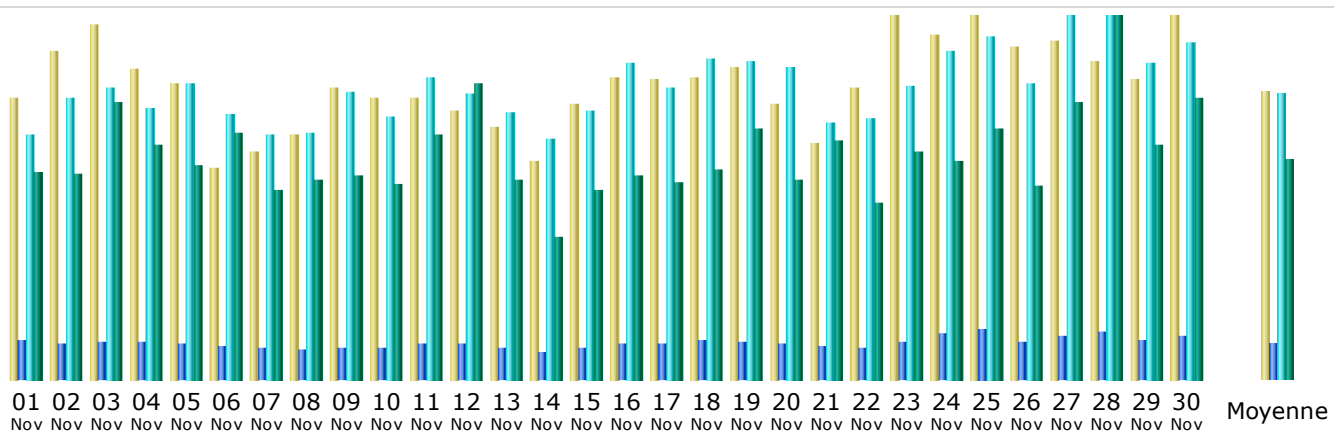

Jour	Visites	Pages	Hits	Bande passante
01 Nov 2009	762	2380	15293	769.75 Mo
02 Nov 2009	890	2178	17680	767.11 Mo
03 Nov 2009	964	2299	18236	1.01 Go
04 Nov 2009	843	2200	17057	874.55 Mo
05 Nov 2009	799	2154	18542	790.52 Mo
06 Nov 2009	575	2007	16641	920.61 Mo
07 Nov 2009	619	1917	15383	705.11 Mo
08 Nov 2009	659	1740	15504	738.90 Mo
09 Nov 2009	789	1875	18047	757.66 Mo
10 Nov 2009	762	1910	16471	728.72 Mo
11 Nov 2009	760	2122	18907	906.16 Mo
12 Nov 2009	730	2092	17862	1.07 Go
13 Nov 2009	684	1876	16703	739.17 Mo
14 Nov 2009	589	1567	15112	523.48 Mo
15 Nov 2009	743	1913	16856	703.16 Mo
16 Nov 2009	816	2101	19821	759.51 Mo
17 Nov 2009	815	2070	18303	731.98 Mo
18 Nov 2009	820	2370	20058	781.08 Mo
19 Nov 2009	847	2321	19954	934.09 Mo
20 Nov 2009	743	2167	19629	739.51 Mo
21 Nov 2009	638	1963	16104	884.89 Mo
22 Nov 2009	791	1866	16389	659.44 Mo
23 Nov 2009	1005	2251	18393	844.56 Mo
24 Nov 2009	935	2811	20572	810.82 Mo
25 Nov 2009	1002	3070	21530	932.13 Mo
26 Nov 2009	901	2272	18602	716.54 Mo
27 Nov 2009	918	2682	23103	1.01 Go
28 Nov 2009	865	2899	23272	1.35 Go
29 Nov 2009	814	2409	19886	874.84 Mo
30 Nov 2009	993	2671	21192	1.02 Go
Moyenne	802.37	2205.10	18370.07	839.72 Mo
Total	24071	66153	551102	24.60 Go

Jours de la semaine