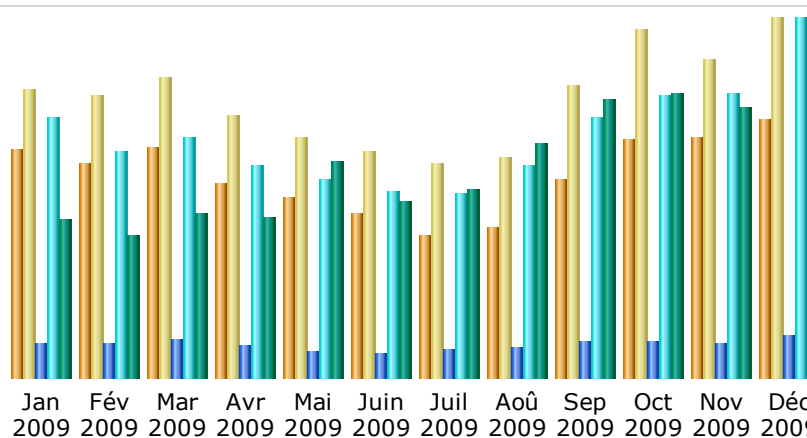

Dernière mise à jour: 01 Jan 2010 - 01:07

Période d'analyse:

Résumé

Période d'analyse	Mois Déc 2009				
Première visite	01 Déc 2009 - 00:04				
Dernière visite	31 Déc 2009 - 23:58				
	Visiteurs différents	Visites	Pages	Hits	Bande passante
Trafic 'vu' *	19601	27230 (1.38 visites/visiteur)	85095 (3.12 Pages/Visite)	696913 (25.59 Hits/Visite)	32.74 Go (1260.77 Ko/Visite)
Trafic 'non vu' *			137361	154100	16.20 Go

* Le trafic 'non vu' est le trafic généré par les robots, vers ou réponses HTTP avec code retour spécial.

Historique mensuel

Mois	Visiteurs différents	Visites	Pages	Hits	Bande passante
Jan 2009	17275	21812	69604	506699	14.45 Go
Fév 2009	16291	21349	67512	439685	12.95 Go
Mar 2009	17470	22842	77184	467336	14.94 Go
Avr 2009	14688	19887	62374	412084	14.63 Go
Mai 2009	13648	18238	53970	386495	19.68 Go
Juin 2009	12510	17233	49265	362462	16.11 Go
Juil 2009	10792	16267	54216	358628	17.23 Go
Aoû 2009	11410	16766	58380	410858	21.37 Go
Sep 2009	15120	22096	71947	506853	25.29 Go
Oct 2009	18037	26417	72627	547151	25.86 Go
Nov 2009	18193	24071	66153	551102	24.60 Go
Déc 2009	19601	27230	85095	696913	32.74 Go
Total	185035	254208	788327	5646266	239.84 Go