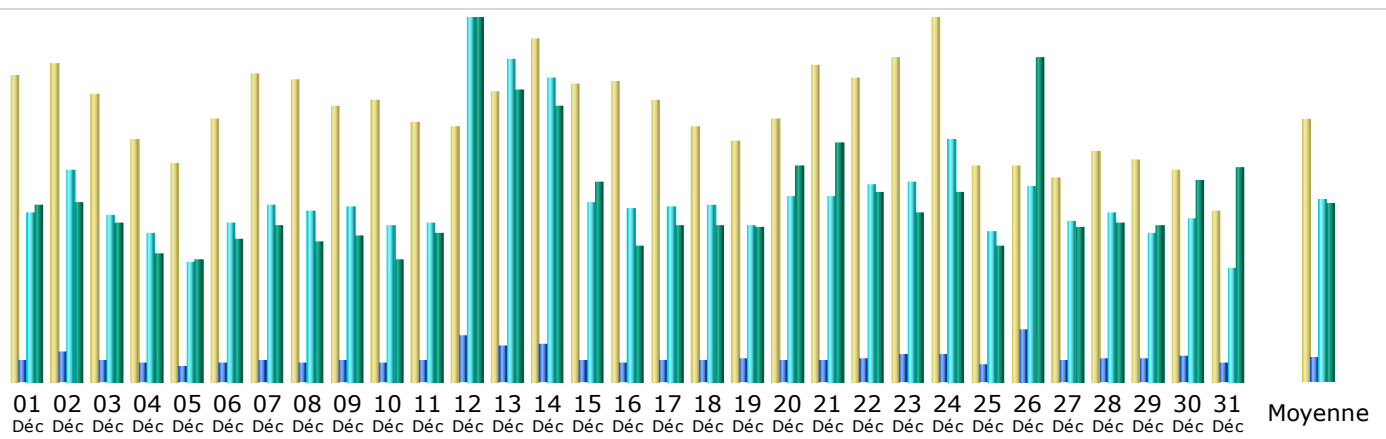

Jour	Visites	Pages	Hits	Bande passante
01 Déc 2009	997	2456	20209	1.01 Go
02 Déc 2009	1037	3488	25475	1.03 Go
03 Déc 2009	933	2393	20131	930.52 Mo
04 Déc 2009	786	2214	17743	751.99 Mo
05 Déc 2009	706	1653	14396	708.16 Mo
06 Déc 2009	857	2162	19027	829.23 Mo
07 Déc 2009	1001	2413	21406	919.17 Mo
08 Déc 2009	984	2163	20622	815.44 Mo
09 Déc 2009	897	2406	21195	855.91 Mo
10 Déc 2009	913	2055	18793	706.28 Mo
11 Déc 2009	842	2316	18997	868.85 Mo
12 Déc 2009	826	5376	44906	2.14 Go
13 Déc 2009	941	4228	39110	1.68 Go
14 Déc 2009	1120	4295	36781	1.58 Go
15 Déc 2009	971	2352	21527	1.14 Go
16 Déc 2009	978	2103	20824	797.48 Mo
17 Déc 2009	913	2261	20981	917.86 Mo
18 Déc 2009	831	2355	21356	918.18 Mo
19 Déc 2009	784	2514	18847	910.69 Mo
20 Déc 2009	859	2463	22420	1.24 Go
21 Déc 2009	1029	2295	22382	1.38 Go
22 Déc 2009	992	2549	23901	1.08 Go
23 Déc 2009	1055	3015	24030	993.46 Mo
24 Déc 2009	1208	3050	29310	1.09 Go
25 Déc 2009	698	1987	18002	800.09 Mo
26 Déc 2009	703	6057	23673	1.87 Go
27 Déc 2009	661	2290	19348	902.67 Mo
28 Déc 2009	748	2507	20434	935.59 Mo
29 Déc 2009	719	2699	17846	923.42 Mo
30 Déc 2009	688	2888	19639	1.16 Go
31 Déc 2009	553	2092	13602	1.23 Go
Moyenne	878.39	2745.00	22481.06	1.06 Go
Total	27230	85095	696913	32.74 Go

Jours de la semaine