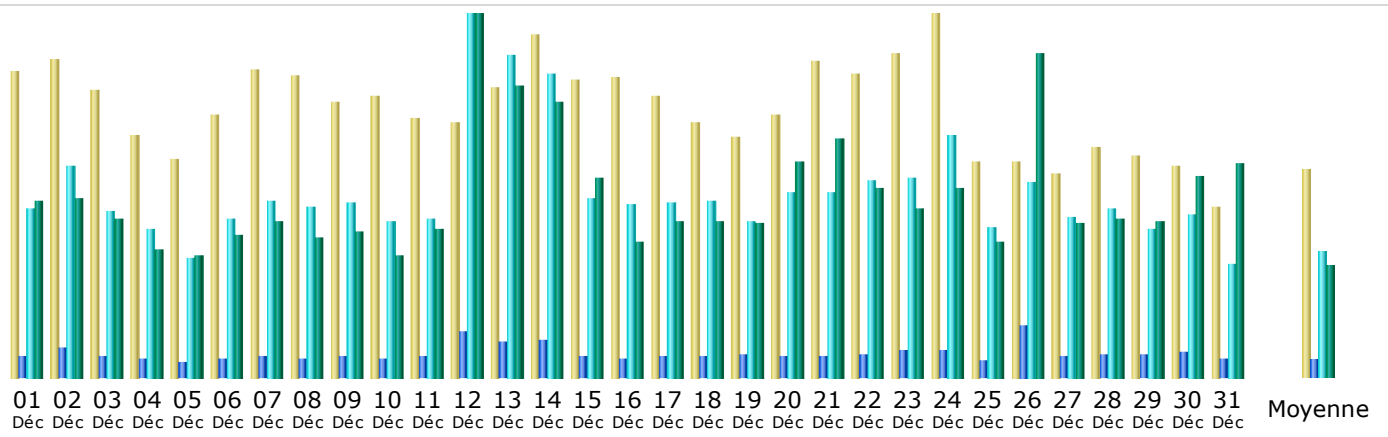

Jour	Visites	Pages	Hits	Bande passante
01 Déc 2009	997	2456	20209	1.01 Go
02 Déc 2009	1037	3488	25475	1.03 Go
03 Déc 2009	933	2393	20131	930.52 Mo
04 Déc 2009	786	2214	17743	751.99 Mo
05 Déc 2009	706	1653	14396	708.16 Mo
06 Déc 2009	857	2162	19027	829.23 Mo
07 Déc 2009	1001	2413	21406	919.17 Mo
08 Déc 2009	984	2163	20622	815.44 Mo
09 Déc 2009	897	2406	21195	855.91 Mo
10 Déc 2009	913	2055	18793	706.28 Mo
11 Déc 2009	842	2316	18997	868.85 Mo
12 Déc 2009	826	5376	44906	2.14 Go
13 Déc 2009	941	4228	39110	1.68 Go
14 Déc 2009	1120	4295	36781	1.58 Go
15 Déc 2009	971	2352	21527	1.14 Go
16 Déc 2009	978	2103	20824	797.48 Mo
17 Déc 2009	913	2261	20981	917.86 Mo
18 Déc 2009	831	2355	21356	918.18 Mo
19 Déc 2009	784	2514	18847	910.69 Mo
20 Déc 2009	859	2463	22420	1.24 Go
21 Déc 2009	1029	2295	22382	1.38 Go
22 Déc 2009	992	2549	23901	1.08 Go
23 Déc 2009	1055	3015	24030	993.46 Mo
24 Déc 2009	1208	3050	29310	1.09 Go
25 Déc 2009	698	1987	18002	800.09 Mo
26 Déc 2009	703	6057	23673	1.87 Go
27 Déc 2009	661	2290	19348	902.67 Mo
28 Déc 2009	748	2507	20434	935.59 Mo
29 Déc 2009	719	2699	17846	923.42 Mo
30 Déc 2009	688	2888	19639	1.16 Go
31 Déc 2009	553	2092	13602	1.23 Go
Moyenne	696.46	2159.80	15469.22	672.87 Mo
Total	27230	85095	696913	32.74 Go

Jours de la semaine