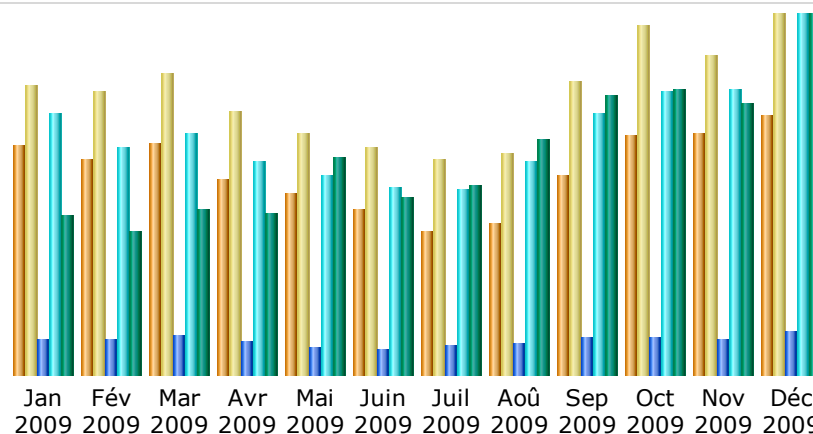

Dernière mise à jour: 01 Jan 2010 - 01:07

Période d'analyse:

Résumé

Période d'analyse	Année 2009				
Première visite	01 Jan 2009 - 00:09				
Dernière visite	31 Déc 2009 - 23:58				
	Visiteurs différents	Visites	Pages	Hits	Bande passante
Trafic 'vu' *	<= 185035 Valeur exacte indisponible en vue 'annuelle'	254208 (1.37 visites/visiteur)	788327 (3.1 Pages/Visite)	5646266 (22.21 Hits/Visite)	239.84 Go (989.32 Ko/Visite)
Trafic 'non vu' *			1398900	1547204	142.70 Go

* Le trafic 'non vu' est le trafic généré par les robots, vers ou réponses HTTP avec code retour spécial.

Historique mensuel

Mois	Visiteurs différents	Visites	Pages	Hits	Bande passante
Jan 2009	17275	21812	69604	506699	14.45 Go
Fév 2009	16291	21349	67512	439685	12.95 Go
Mar 2009	17470	22842	77184	467336	14.94 Go
Avr 2009	14688	19887	62374	412084	14.63 Go
Mai 2009	13648	18238	53970	386495	19.68 Go
Juin 2009	12510	17233	49265	362462	16.11 Go
Juil 2009	10792	16267	54216	358628	17.23 Go
Aoû 2009	11410	16766	58380	410858	21.37 Go
Sep 2009	15120	22096	71947	506853	25.29 Go
Oct 2009	18037	26417	72627	547151	25.86 Go
Nov 2009	18193	24071	66153	551102	24.60 Go
Déc 2009	19601	27230	85095	696913	32.74 Go
Total	185035	254208	788327	5646266	239.84 Go

Jours du mois